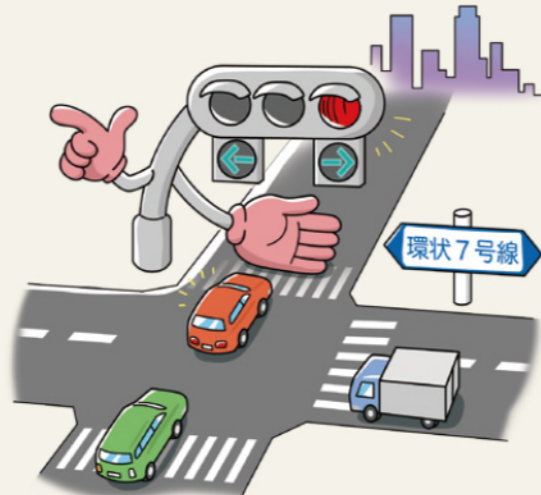

## ～東京の交通対策～

大震災(震度6弱以上)が起こった際の話をしていきましょう。  
地震の影響で道路が大混乱した場合、  
緊急車両が走行できなくなり、救助や消火活動が遅れてしまいます。  
そのため、東京都内では、さまざまな交通規制を行います。

### どんな交通規制を行うの?

環状7号線から都心方向への一般車両の通行が禁止となります。  
また、高速道路と一般道路6路線(国道4号・17号・20号・246号、目白通り、外堀通り)は、「緊急自動車専用」となります。一般車両は通行できません。

#### ●防災型信号機

この信号機は、環状7号線等の交差点に設置されていて、特殊な信号表示機能を備えています。  
大震災が起こったら、写真のような点灯をし、都心部への交通を制限します。  
※震度5強でも実施する場合があります。

### 運転中に大きな揺れを感じたら

- ①道路の左側に車両を停止してください。急ハンドル、急ブレーキは避けましょう。
- ②カーラジオ等からの情報、警察からの指示・案内・誘導にしたがって行動しましょう。道路が損壊している場合もありますので、注意してください。
- ③車を置いて避難する場合は、できるだけ道路外の施設(駐車場等)へ車両を移動、駐車してください。