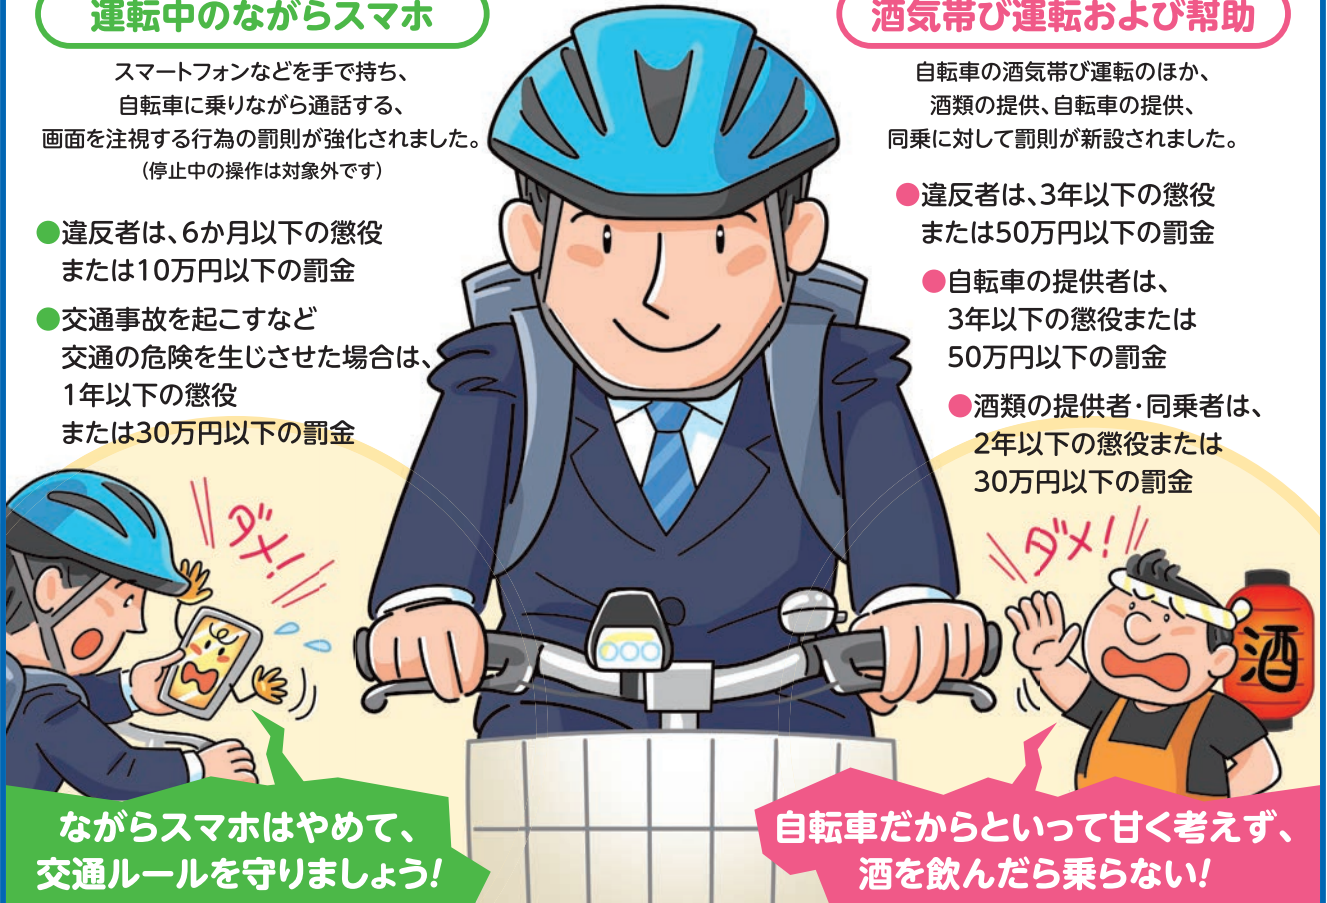

広報けいしちよう

春号

[第111号]
令和7年

主な
記事

新学期はじまるよ! すぐろくで楽しく学ぼう~交通ルールと防犯対策~

●お知らせ: 警視庁音楽隊 ピーポくんファミリーコンサート/令和7年度 駐車監視員資格者講習のお知らせ ほか

危険です!

自転車の

「ながらスマホ」と「酒気帯び運転」

自転車の危険運転を抑止するため、

令和6年11月に道路交通法が改正され、新しく罰則規定が強化されました。

この春から自転車通勤・通学を始める方もいると思いますので、自転車の正しい乗り方とともにご紹介します。

運転中のながらスマホ

スマートフォンなどを手で持ち、
自転車に乗りながら通話する、
画面を注視する行為の罰則が強化されました。
(停止中の操作は対象外です)

- 違反者は、6か月以下の懲役
または10万円以下の罰金
- 交通事故を起こすなど
交通の危険を生じさせた場合は、
1年以下の懲役
または30万円以下の罰金

酒気帯び運転および^{ほうじよ}幫助

自転車の酒気帯び運転のほか、
酒類の提供、自転車の提供、
同乗に対して罰則が新設されました。

- 違反者は、3年以下の懲役
または50万円以下の罰金
- 自転車の提供者は、
3年以下の懲役または
50万円以下の罰金
- 酒類の提供者・同乗者は、
2年以下の懲役または
30万円以下の罰金

ながらスマホはやめて、
交通ルールを守りましょう!

自転車だからといって甘く考えず、
酒を飲んだら乗らない!

もう一度確認! 自転車の乗り方 ~5つの大事な約束~

①車道の左側を走りましょう(歩道は例外です)

自転車は車の仲間なので、車道の左側を走らなければいけません。例外は、普通自転車歩道通行可の標識があるときや車道の通行が危険でやむを得ないとき、子供(13歳未満)・70歳以上の方等が歩道を走るときなどです。歩道は歩行者が優先、自転車は車道寄りゆっくりと走りましょう。

②交差点では、信号と一時停止を守り、
安全確認をしましょう