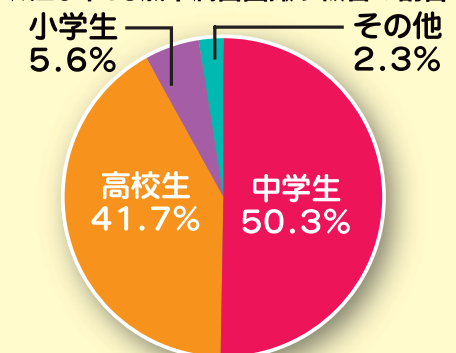

# 「自画撮り被害」を防げ!

高校生や中学生を中心に、自分の裸をメールなどで送られる被害、いわゆる「自画撮り被害」が社会問題となっています。

## SNSの出会いに要注意!

SNSを通じて知り合った相手と、共通の趣味や好きなタレントの話で仲良くなったところで写真を送るように要求されるケースが多く発生しています。インターネット上では、名前や年齢、性別などのプロフィールを偽ることができます。あなたを信用させて近づき、悪いことをしようとする人もいることを忘れないでください。

**CASE1 友達の証に裸の写真を交換しよう!**

相手の女の子も写真を送ってきたから信用して...

送信...

実は男だった!

**CASE2 ライブに行くお金が欲しい!**

裸の写真を送ってくれたらお金をあげるよ!

送信...

ネットに流され回収不能に!

このまじろ話してきたら、裸の写真がネットに流されたら...

## 「自画撮り被害」の防止に向けて条例が改正

「東京都青少年の健全な育成に関する条例」が、今年2月1日に改正されました。青少年自身の児童ポルノに当たる画像を不当に要求する行為の禁止が新設され、30万円以下の罰金が科せられます。

18歳未満の青少年に裸の画像を送るように求めることは犯罪です!

【小学生も被害にあっている...】

平成29年18歳未満自画撮り被害の割合

**不当な要求とは**  
拒否されたにもかかわらず求めたり、脅したり、だましたり、困惑させたり、お金を渡して又は渡す約束をして要求することをいいます。