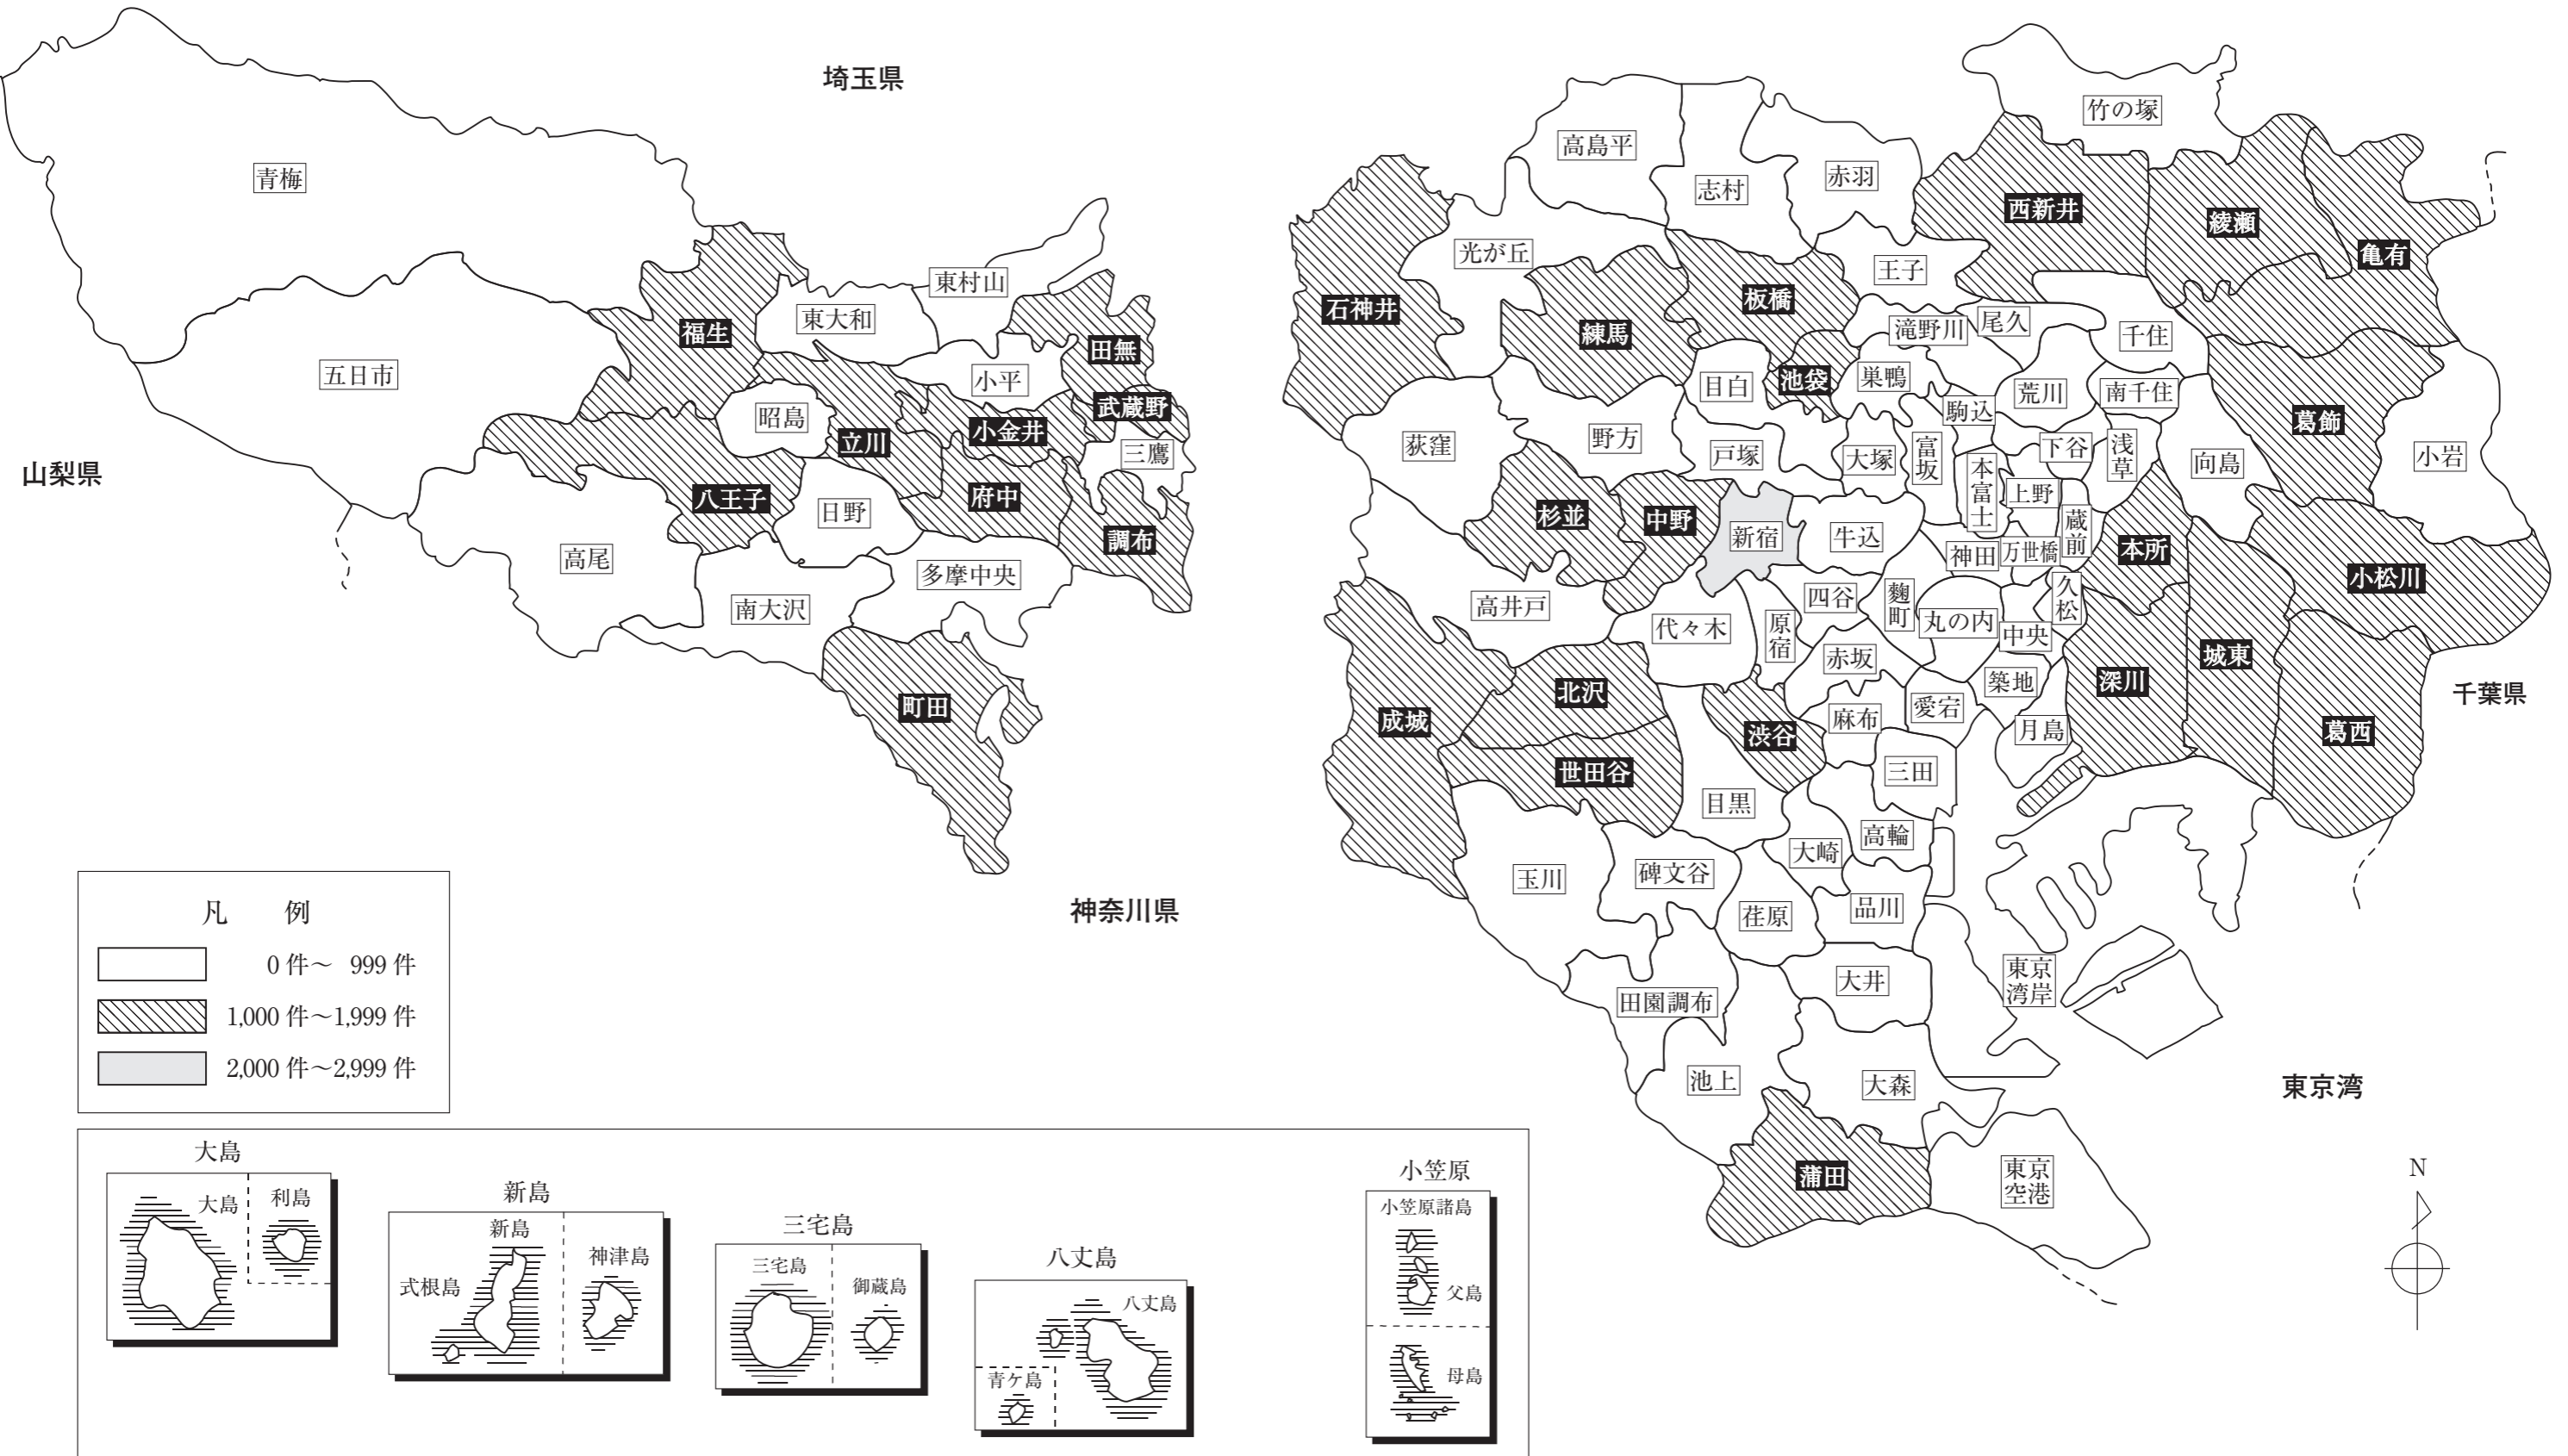

第6 刑法犯の認知状況（警察署別）

統計図表

第6

参照 第33表 刑法犯の罪種別認知・検挙状況（警察署別）