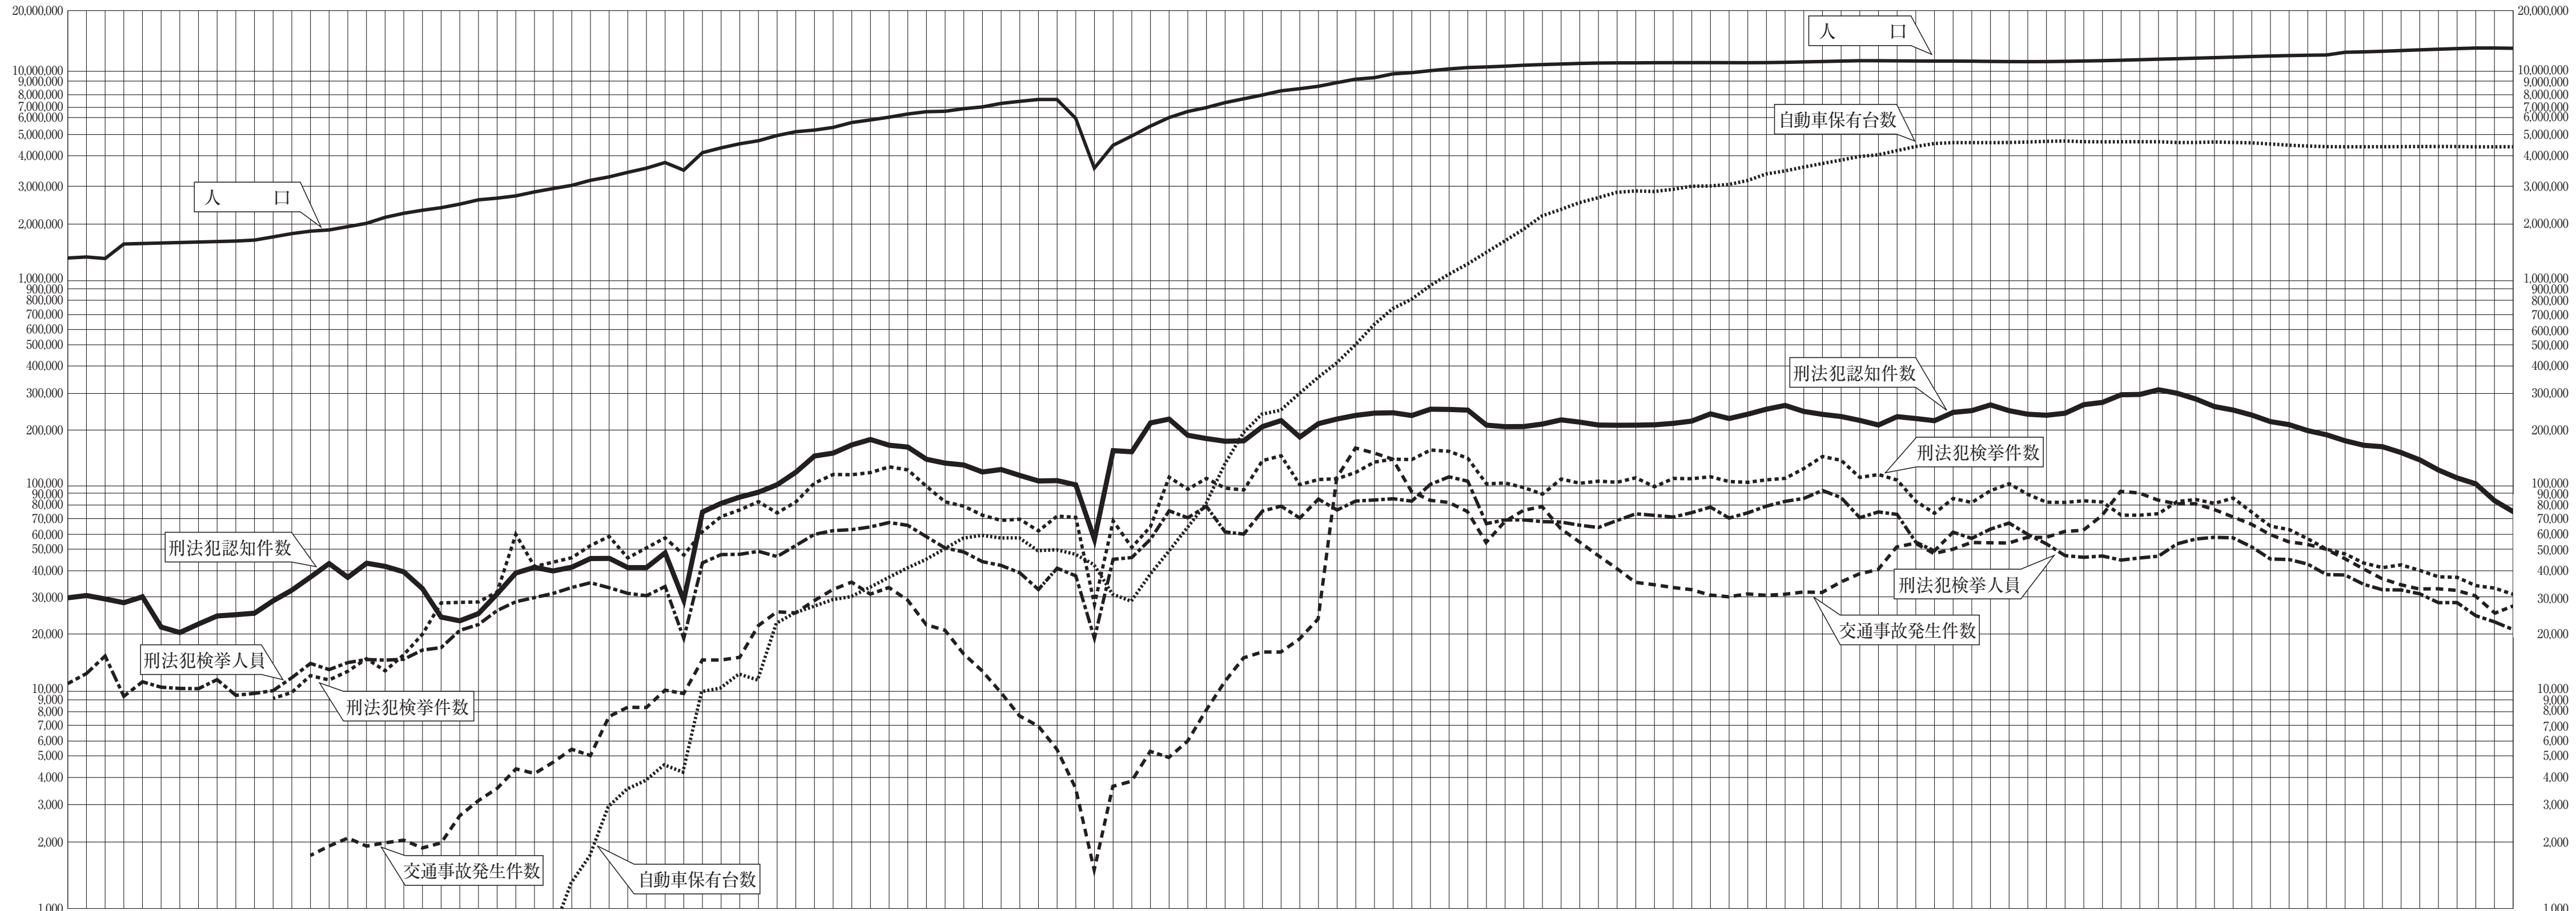

第1 人口、刑法犯、交通事故及び自動車保有台数の年次推移（明治23年～令和3年）

統計図表

第1

統計図表

第1

参照 第1表 世帯、人口及び面積（警察署別）
 第4表 自動車保有台数（車種別）
 第11表 交通事故の違反別発生状況（第1当事者）
 第31表 刑法犯の罪種別認知件数（年次別）
 第34表 刑法犯の罪種別検挙件数（年次別）
 第36表 刑法犯の罪種別検挙人員（年次別）

令和元年
 東京オリンピック競技大会
 新型コロナウイルス感染症流行

明治23年 24 25 26 27 28 29 30 31 32 33 34 35 36 37 38 39 40 41 42 43 44 大正元年 2 3 4 5 6 7 8 9 10 11 12 13 14 昭和元年 2 3 4 5 6 7 8 9 10 11 12 13 14 15 16 17 18 19 20 21 22 23 24 25 26 27 28 29 30 31 32 33 34 35 36 37 38 39 40 41 42 43 44 45 46 47 48 49 50 51 52 53 54 55 56 57 58 59 60 61 62 63 平成元年 2 3 4 5 6 7 8 9 10 11 12 13 14 15 16 17 18 19 20 21 22 23 24 25 26 27 28 29 30 令和2年 3

日清戦争 日露戦争 関東大震災 満州事变 上海・一五事件 二・二六事件 日華事变 太平洋戦争 連合軍進駐 ボツダグム宣言受諾 新警察法施行 警察法一部改正 警察法全面改正 東京オリンピック 小笠原諸島の復帰 警視庁創設百年 警視庁新庁舎落成