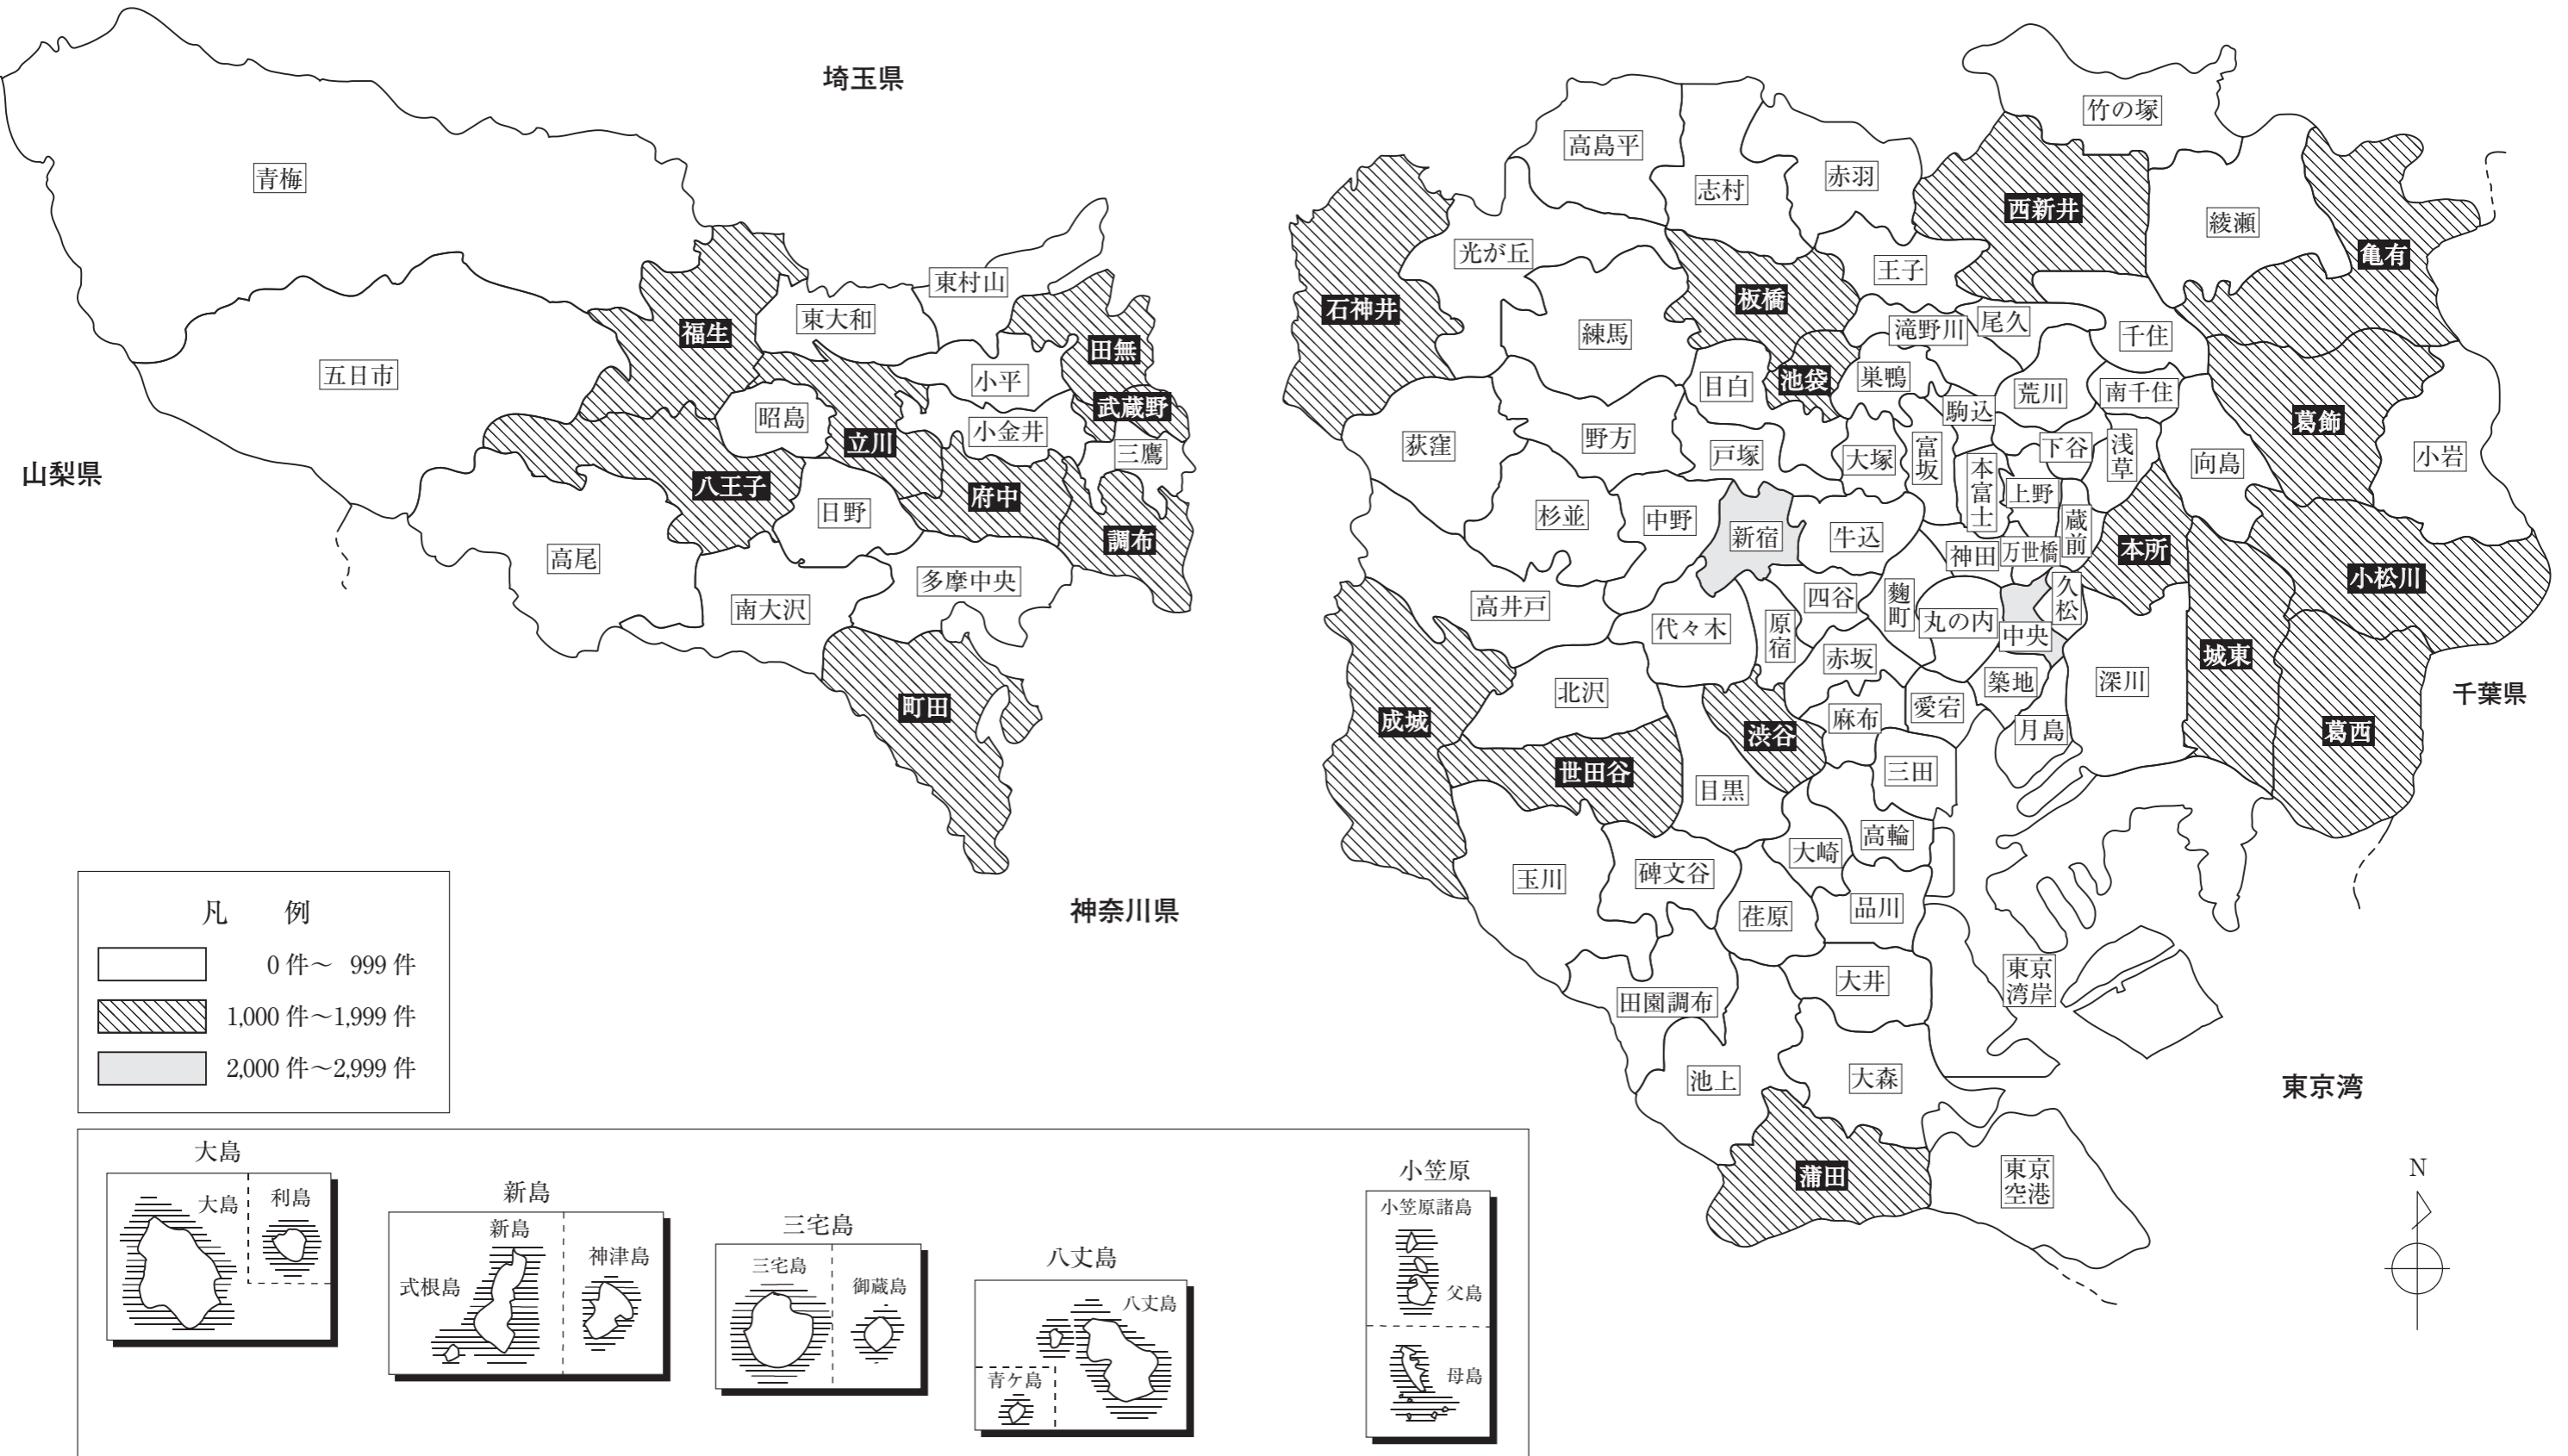

第6 刑法犯の認知状況（警察署別）

統計図表

第6

参照 第33表 刑法犯の罪種別認知・検挙状況(警察署別)