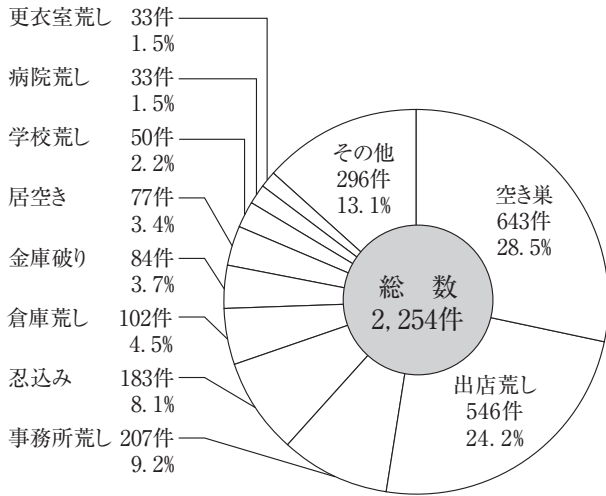

第9 窃盗の認知状況（手口別及び時間帯別）

— 手口別（侵入） —

— 手口別（非侵入） —

参照 第43表 窃盗手口別認知件数(月別及び時間帯別)