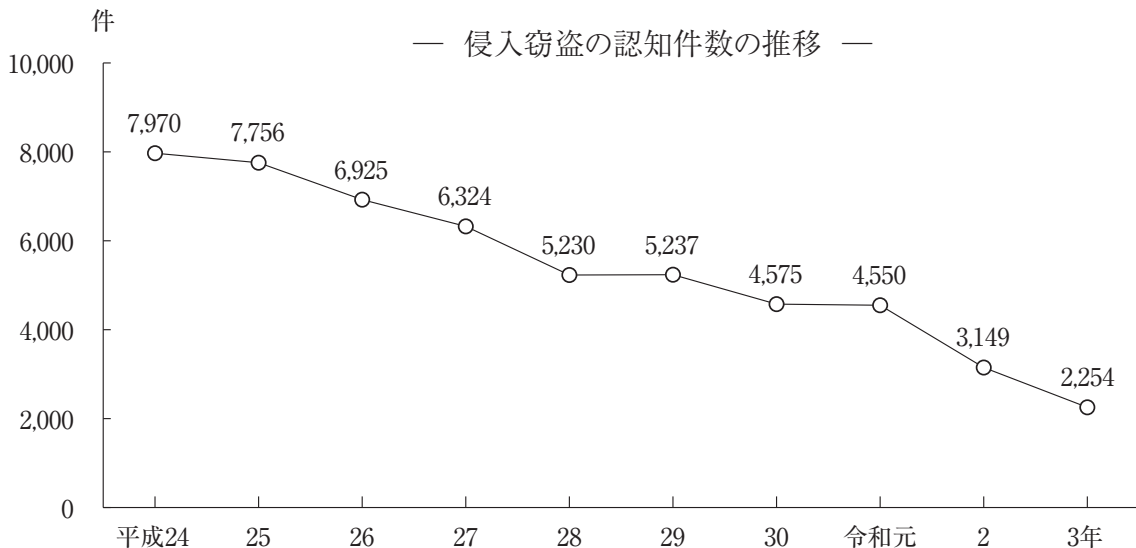

第9 窃盗の認知状況（手口別及び時間帯別）

— 手口別（侵入） —

— 手口別（非侵入） —

参照 第43表 窃盗手口別認知件数(月別及び時間帯別)