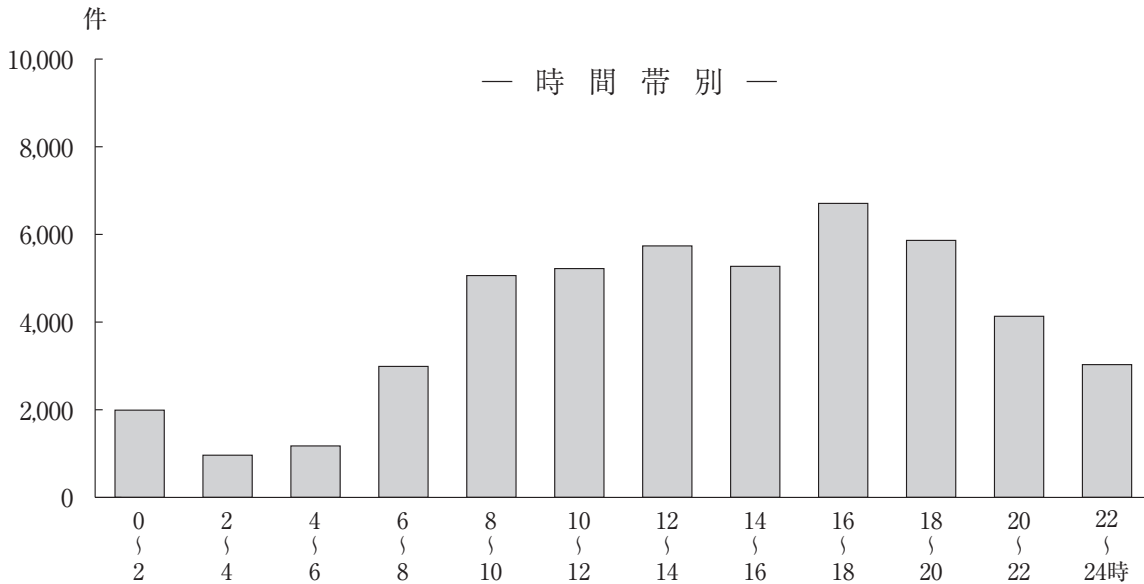

第9 窃盗の認知状況（手口別及び時間帯別）

— 手口別（侵入） —

— 手口別（非侵入） —

参照 第43表 窃盗手口別認知件数(月別及び時間帯別)