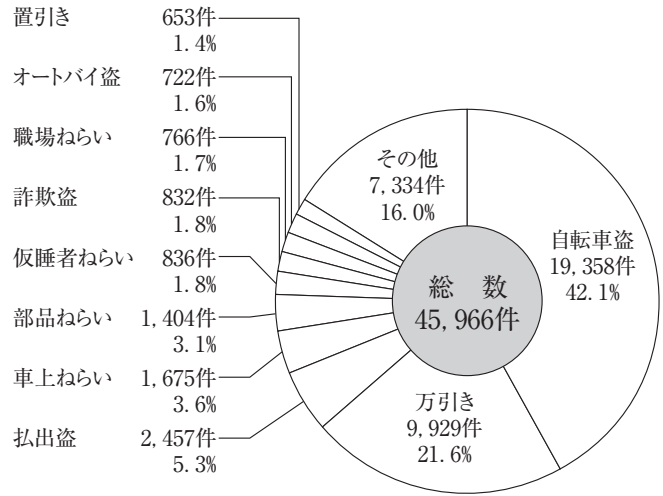

第9 窃盗の認知状況（手口別及び時間帯別）

— 手口別（侵入） —

— 手口別（非侵入） —

参照 第43表 窃盗手口別認知件数(月別及び時間帯別)