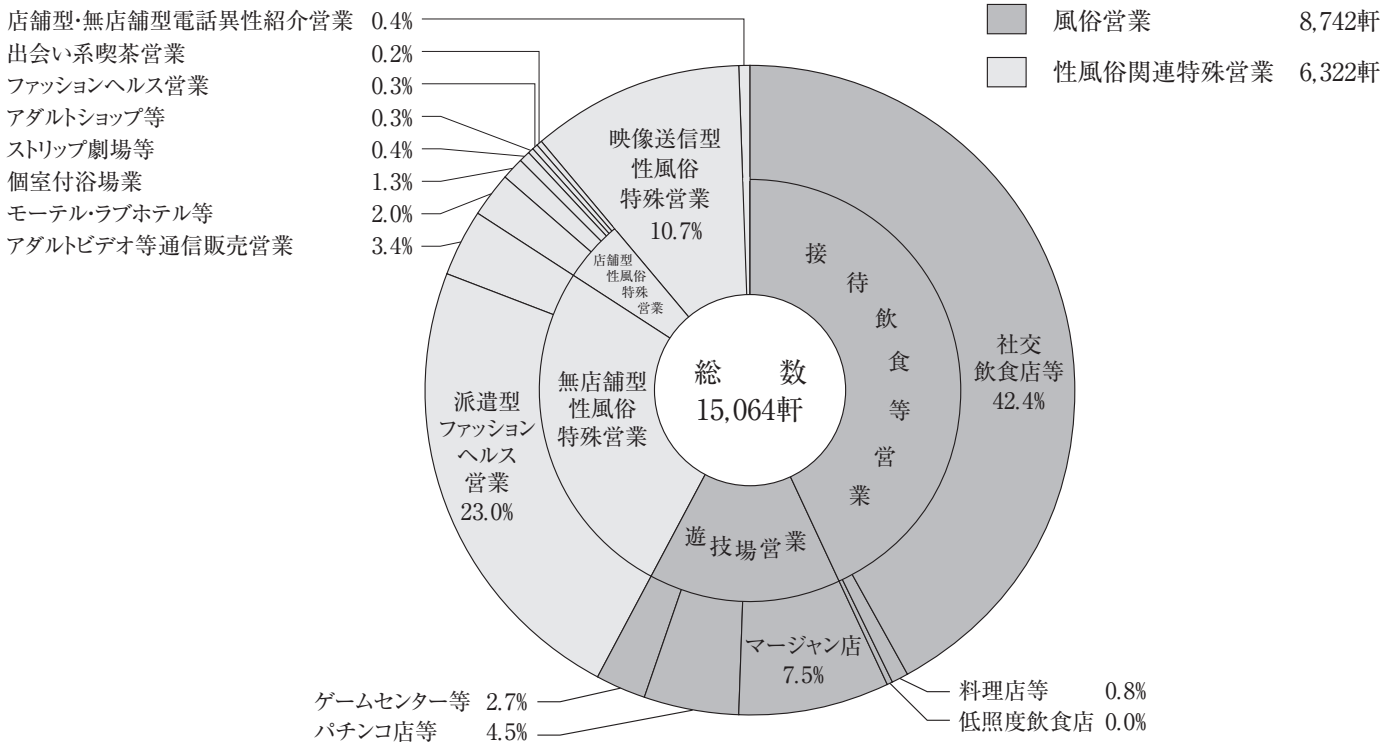

# 第17 風俗営業等の状況（業態別及び年次別）

## — 業 態 別 —

## — 年 次 別 —

参照 第70表 風俗営業等の現況(業種別及び地域別)