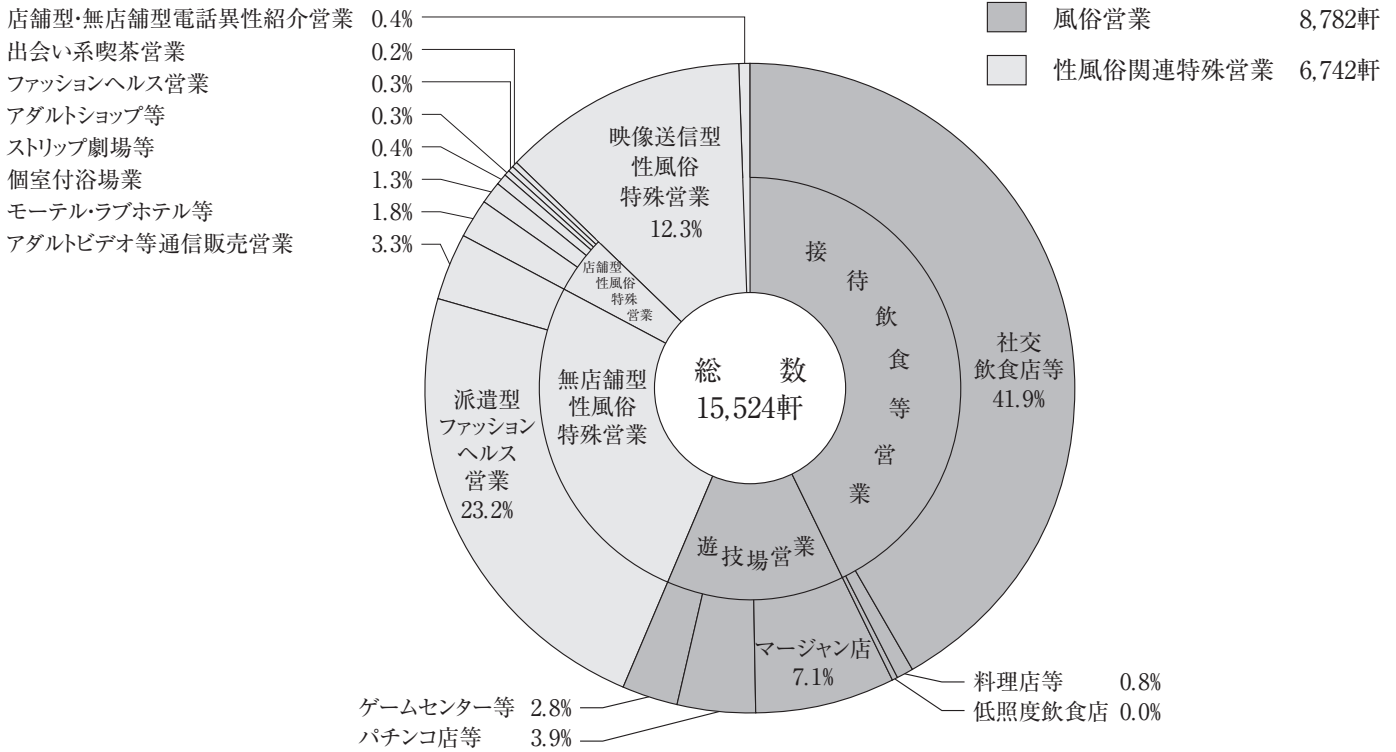

第17 風俗営業等の状況（業態別及び年次別）

— 業 態 別 —

— 年 次 別 —

参照 第70表 風俗営業等の現況(業種別及び地域別)