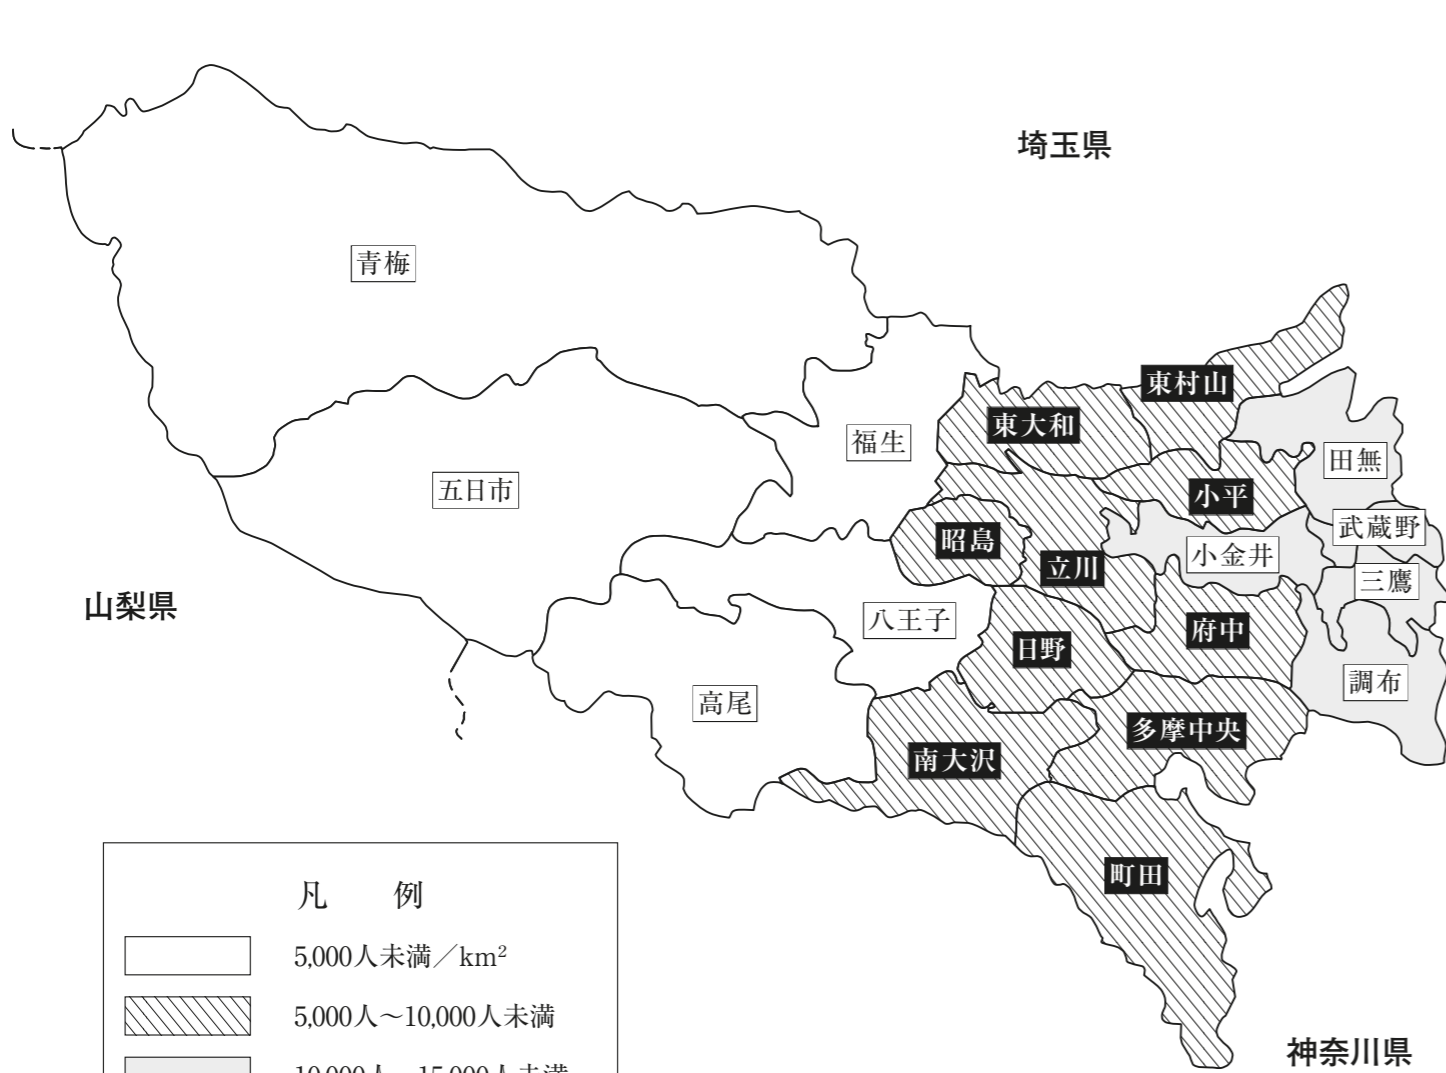

### 第3 人口 密度 (警察署別)

統計図表  
第3

統計図表  
第3

凡 例

	5,000人未満/km <sup>2</sup>
	5,000人~10,000人未満
	10,000人~15,000人未満
	15,000人~20,000人未満
	20,000人以上

参照 第1表 世帯、人口及び面積(警察署別)