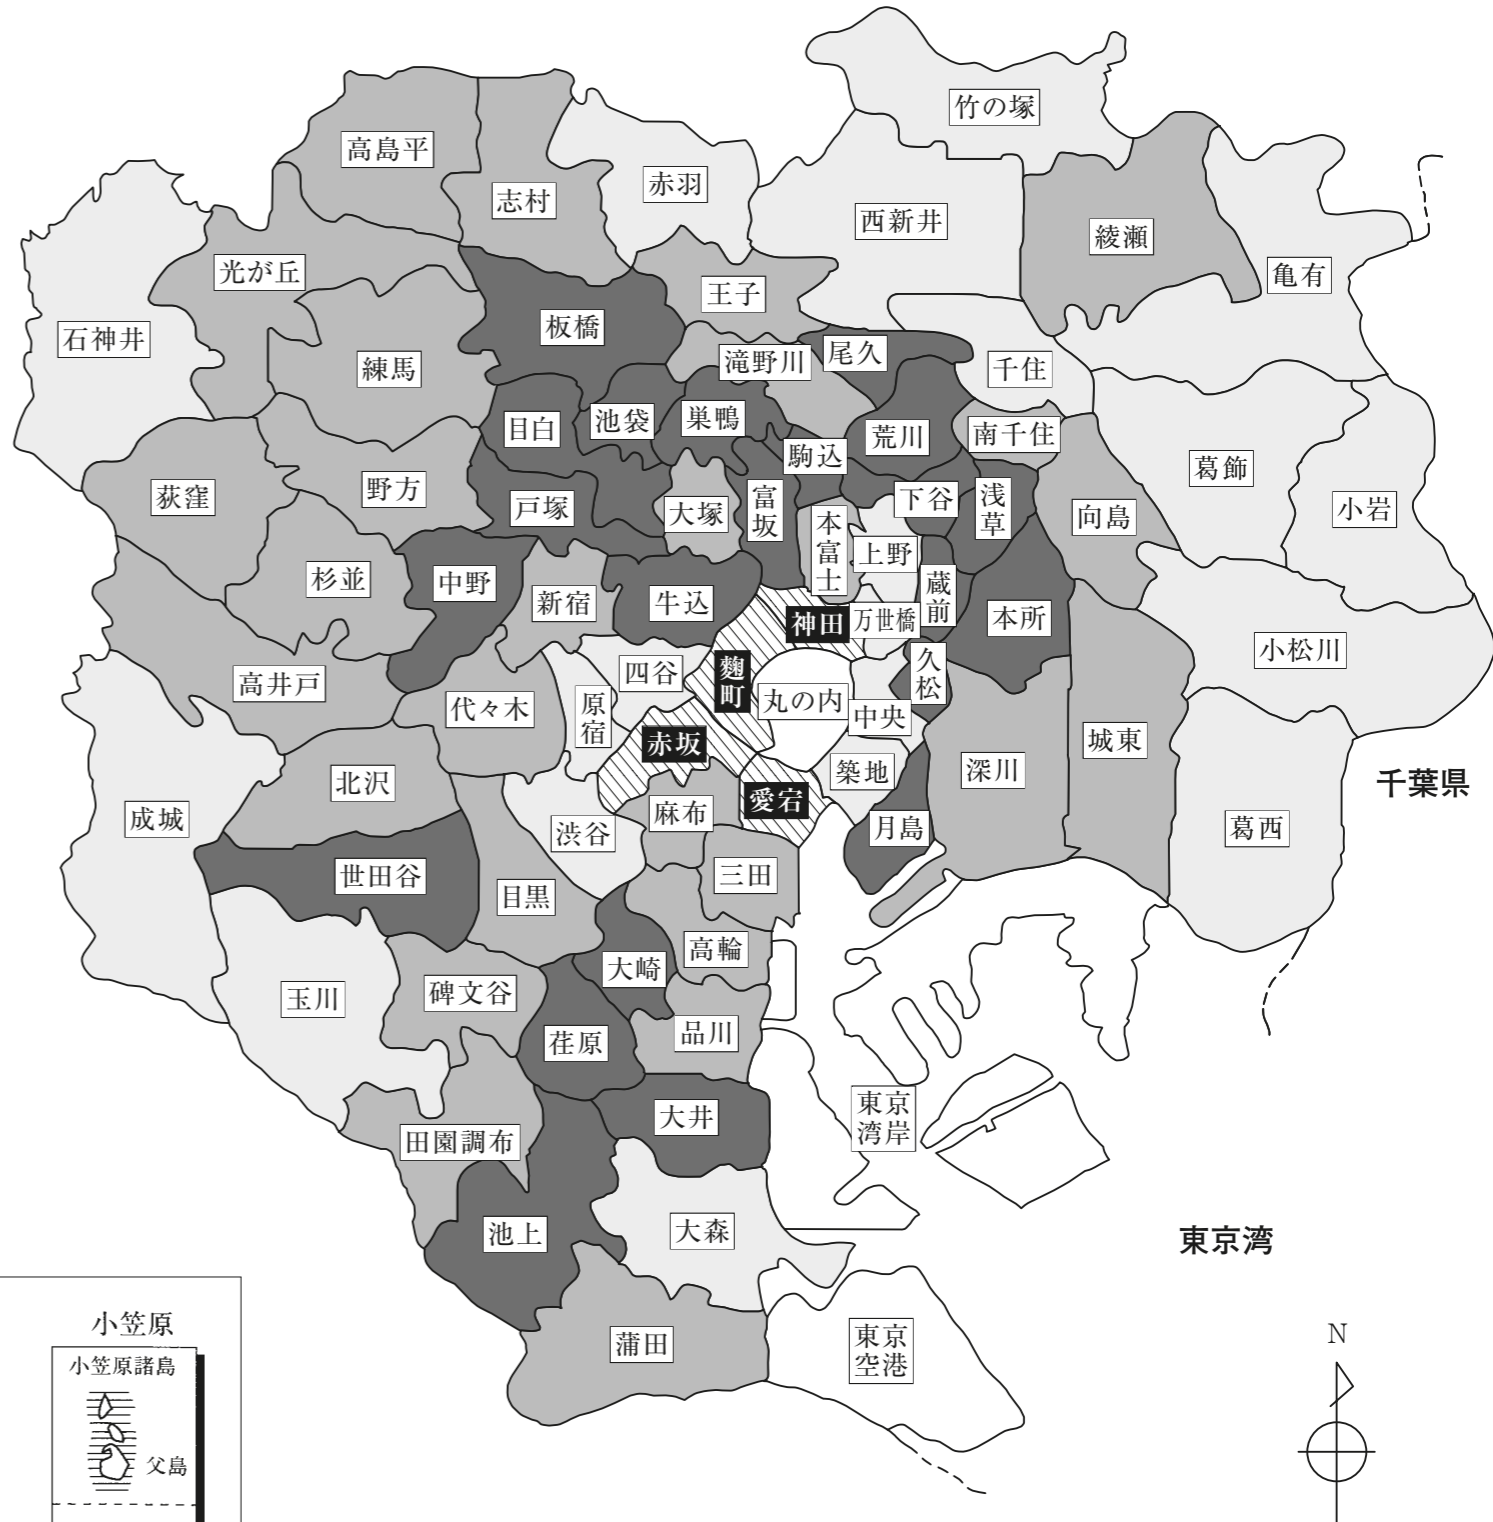

### 第3 人口 密度 (警察署別)

統計図表  
第3

統計図表  
第3

凡 例

	5,000人未満/km <sup>2</sup>
	5,000人~10,000人未満
	10,000人~15,000人未満
	15,000人~20,000人未満
	20,000人以上

参照 第1表 世帯、人口及び面積(警察署別)