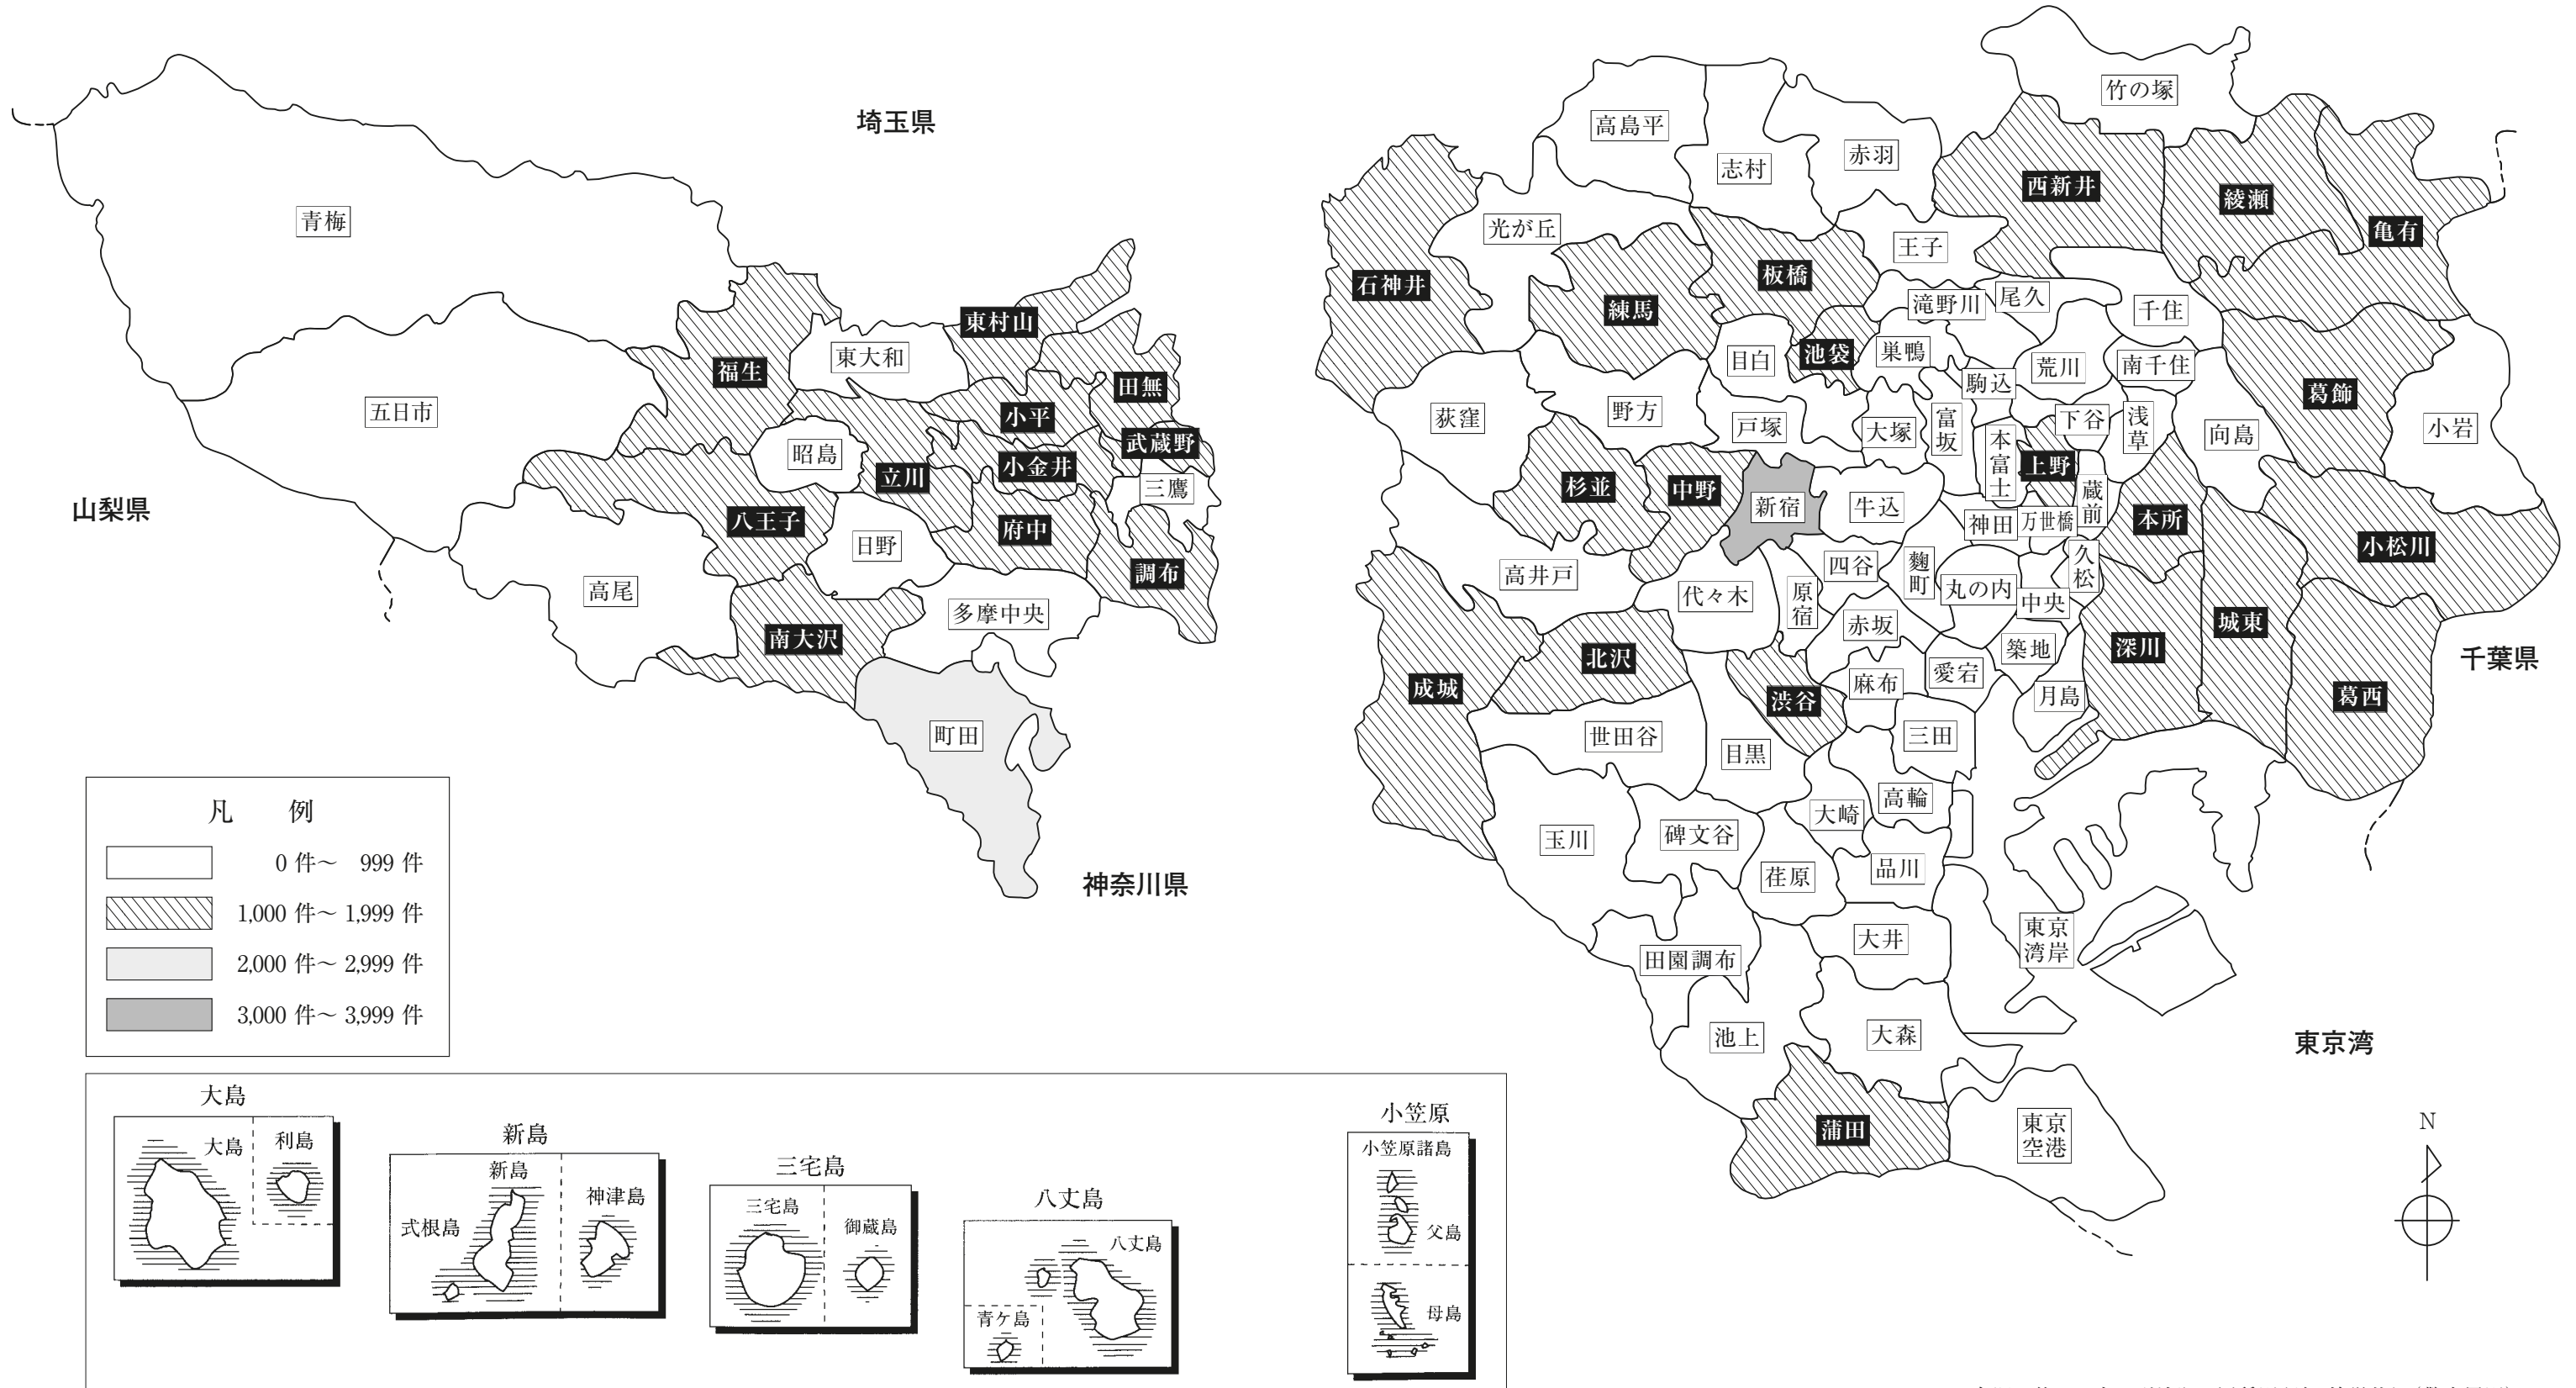

第6 刑法犯の認知状況（警察署別）

参照 第 33 表 刑法犯の罪種別認知・検挙状況（警察署別）