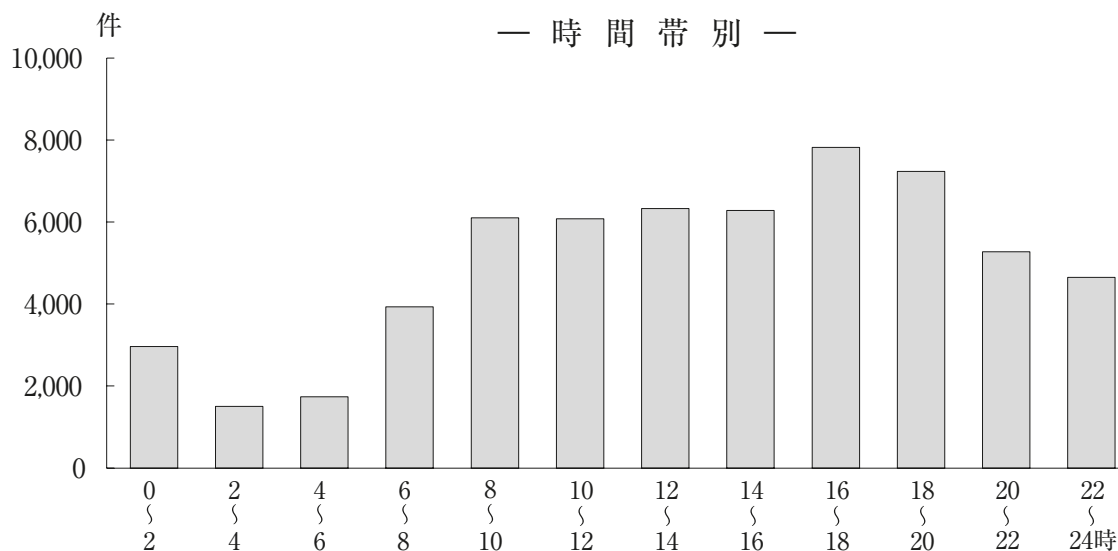

第9 窃盗の認知状況（手口別及び時間帯別）

— 手口別（侵入） —

— 手口別（非侵入） —

— 時間帯別 —

— 侵入窃盗の認知件数の推移 —