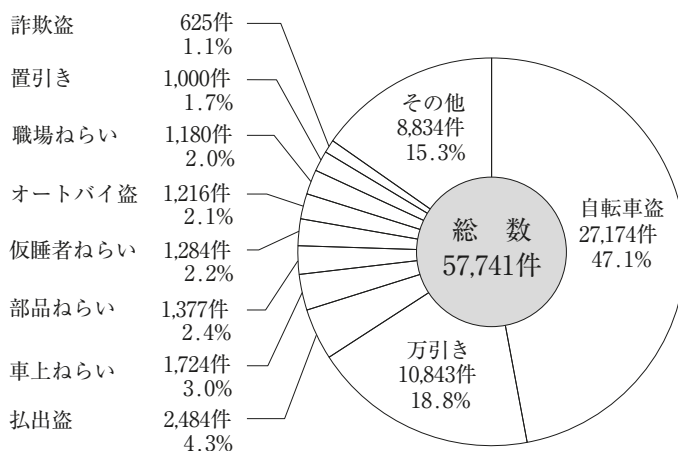

第9 窃盗の認知状況（手口別及び時間帯別）

— 手口別（侵入） —

— 手口別（非侵入） —

— 時間帯別 —

— 侵入窃盗の認知件数の推移 —