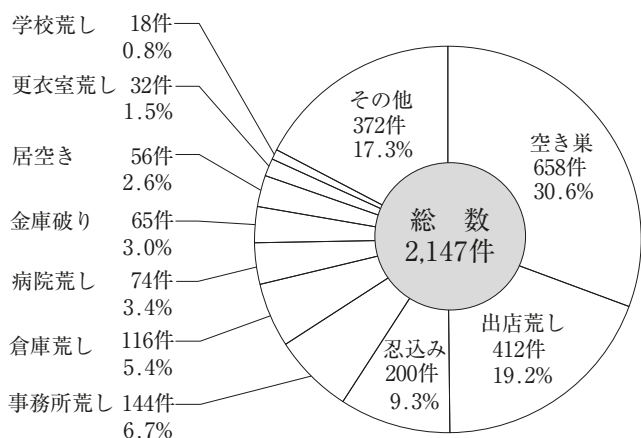

第9 窃盗の認知状況（手口別及び時間帯別）

— 手口別（侵入） —

— 手口別（非侵入） —

— 時間帯別 —

— 侵入窃盗の認知件数の推移 —