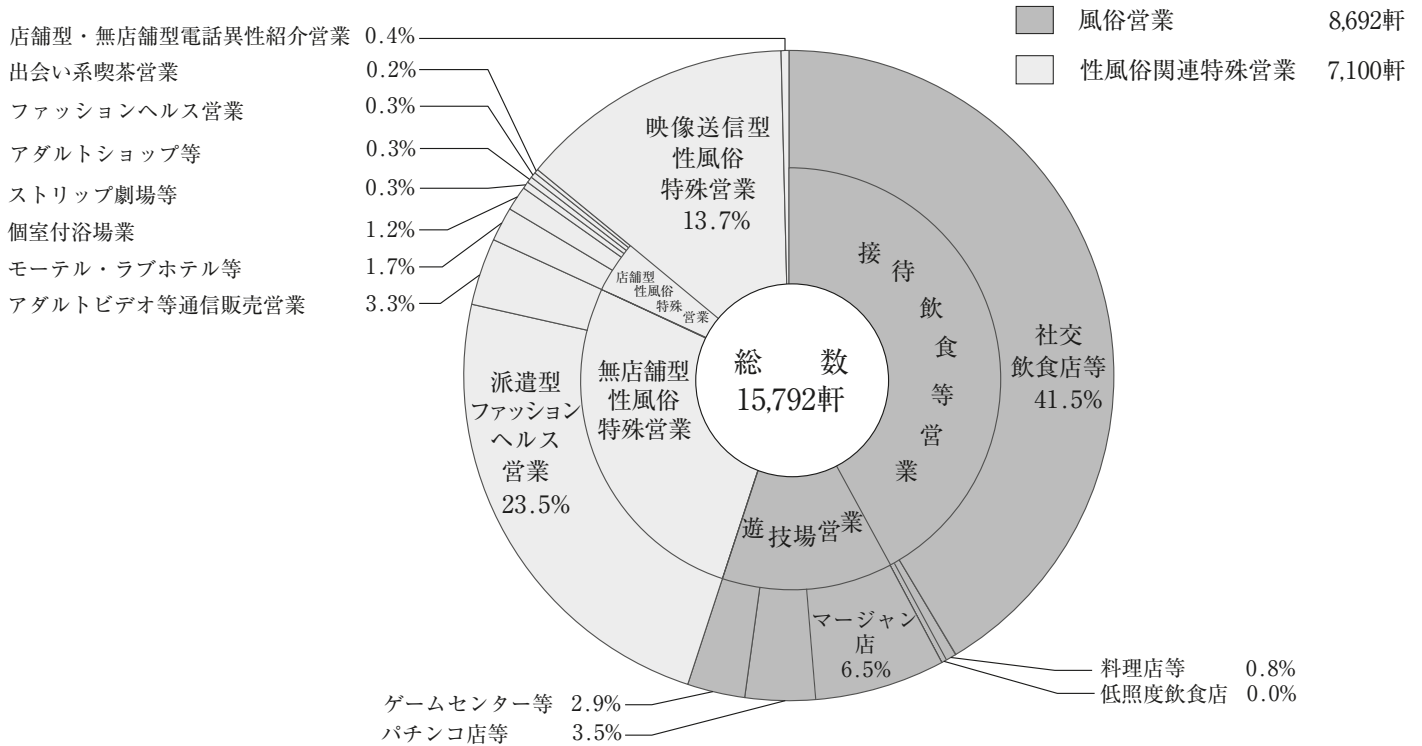

第17 風俗営業等の状況（業態別及び年次別）

— 業 態 別 —

— 年 次 別 —

参照 第70表 風俗営業等の現況（業種別及び地域別）