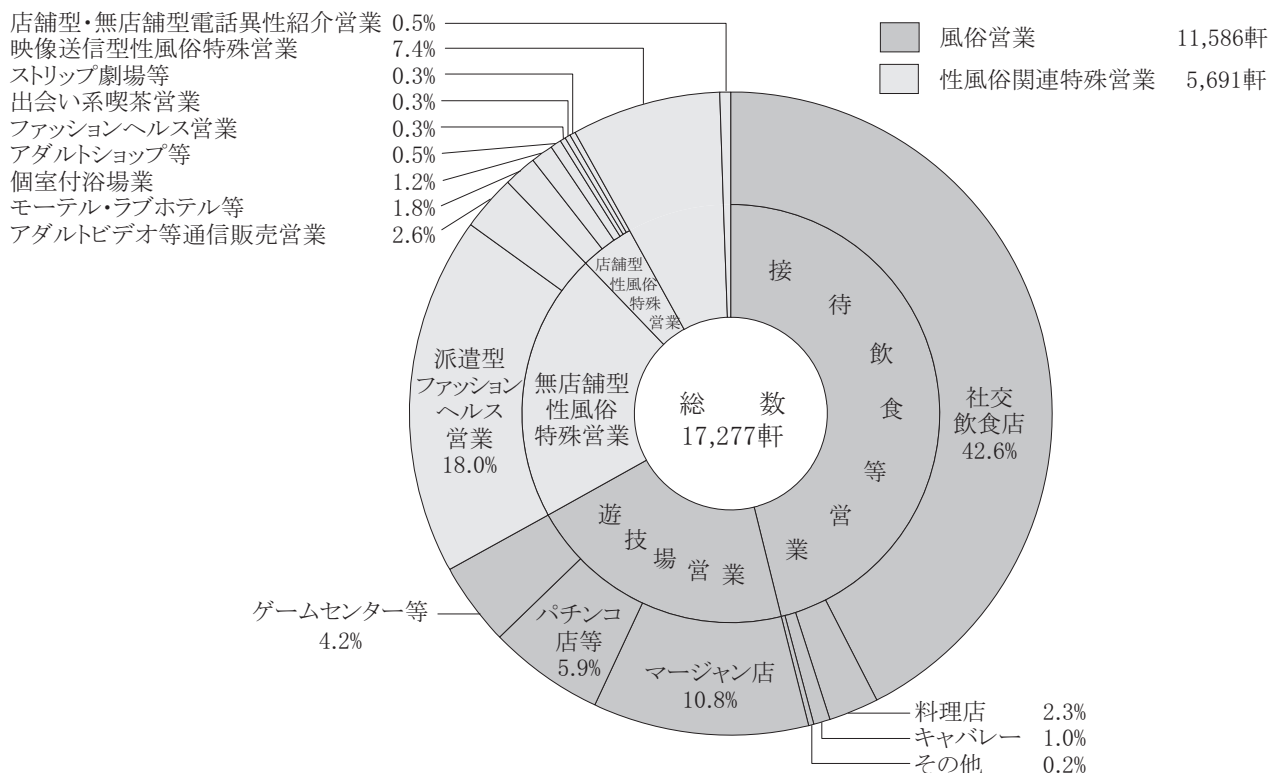

第17 風俗営業等の状況（業態別及び年次別）

— 業 態 別 —

— 年 次 別 —