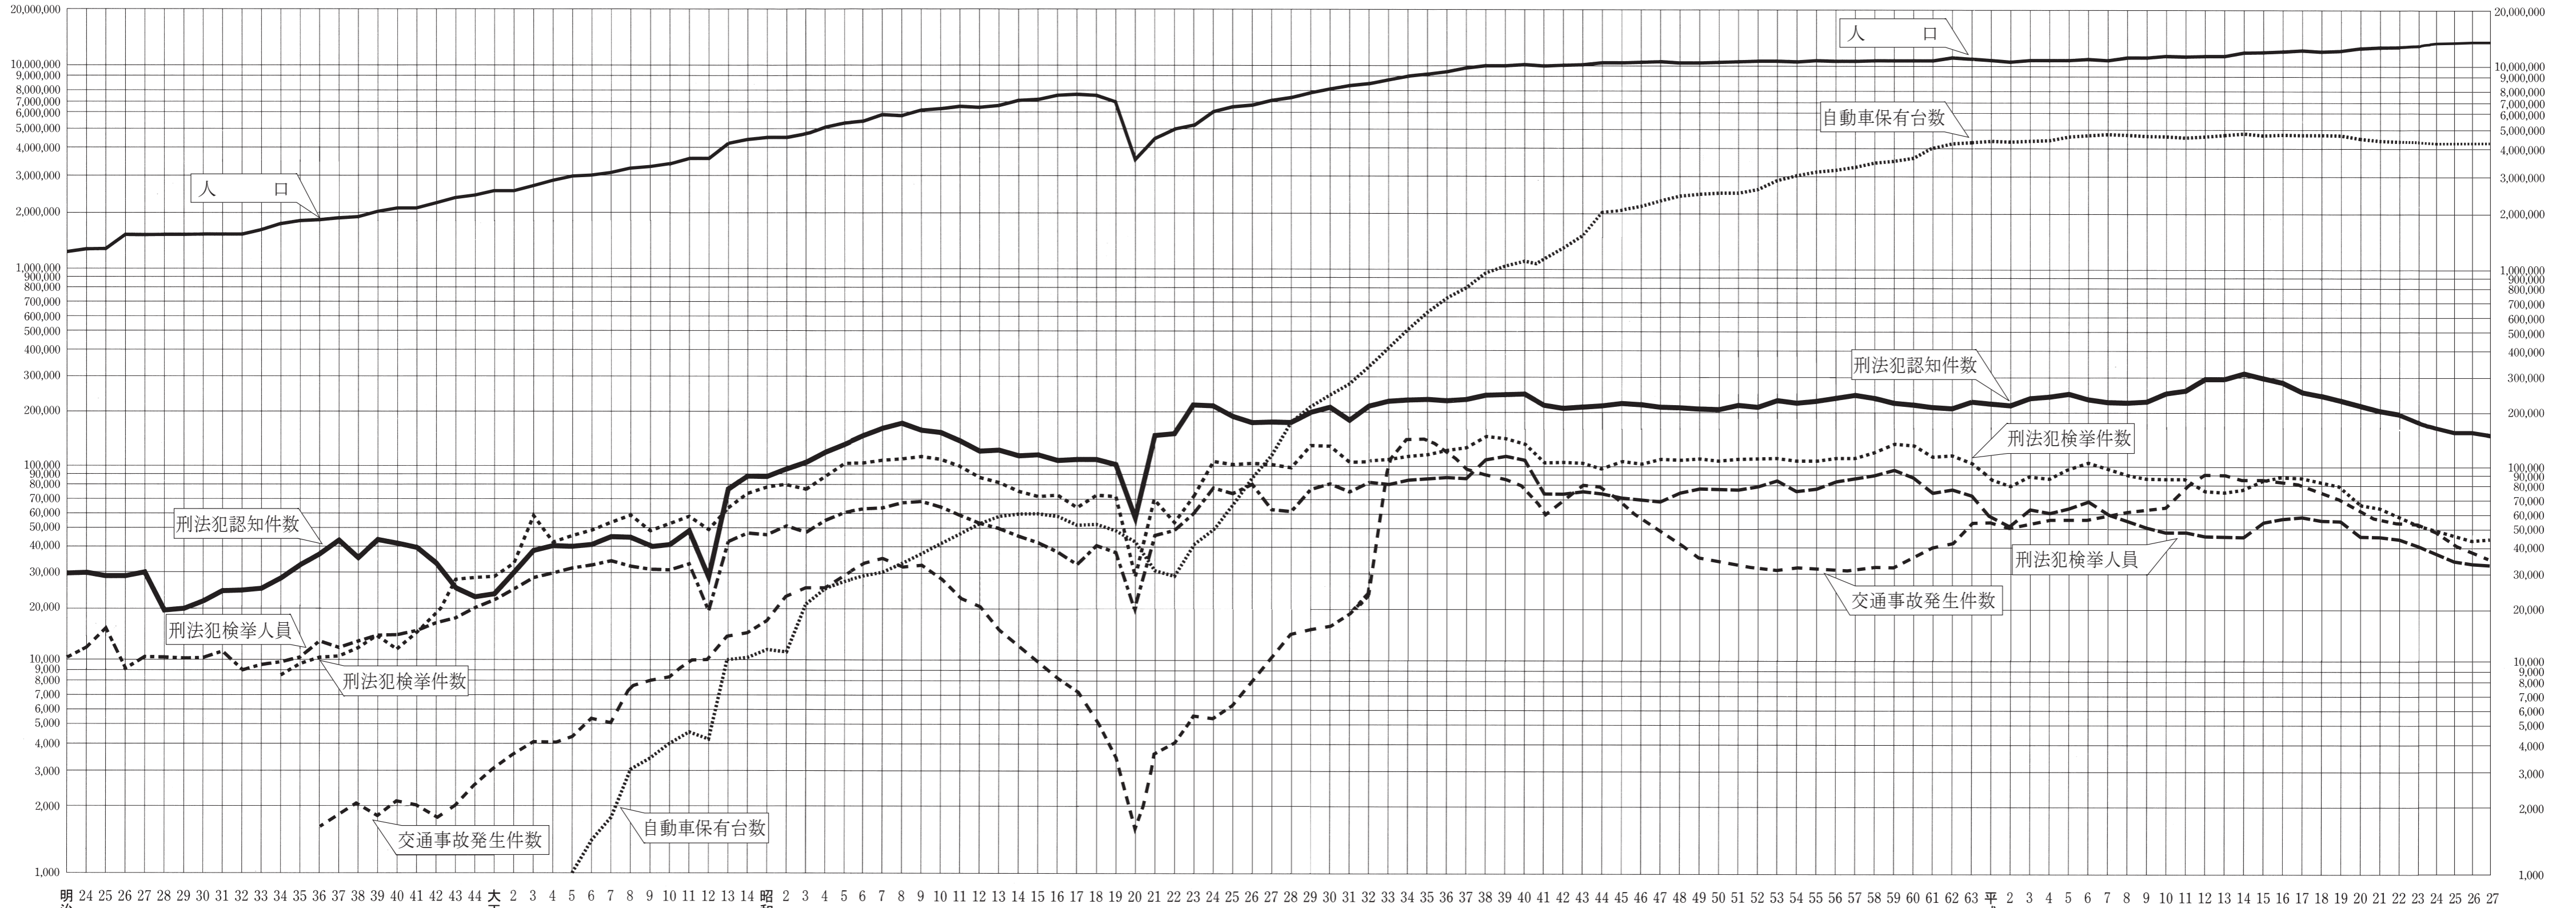

### 第1 人口、刑法犯、交通事故、自動車保有台数の年次推移 (明治23年~平成27年)

統計図表

統計図表

第1

第1

参照 第1表 世帯、人口、面積(警察署別)  
 第4表 自動車保有台数(車種別)  
 第11表 交通事故の違反別発生状況(第1当事者)  
 第31表 刑法犯の罪種別認知件数(年次別)  
 第34表 刑法犯の罪種別検挙件数(年次別)  
 第36表 刑法犯の罪種別検挙人員(年次別)