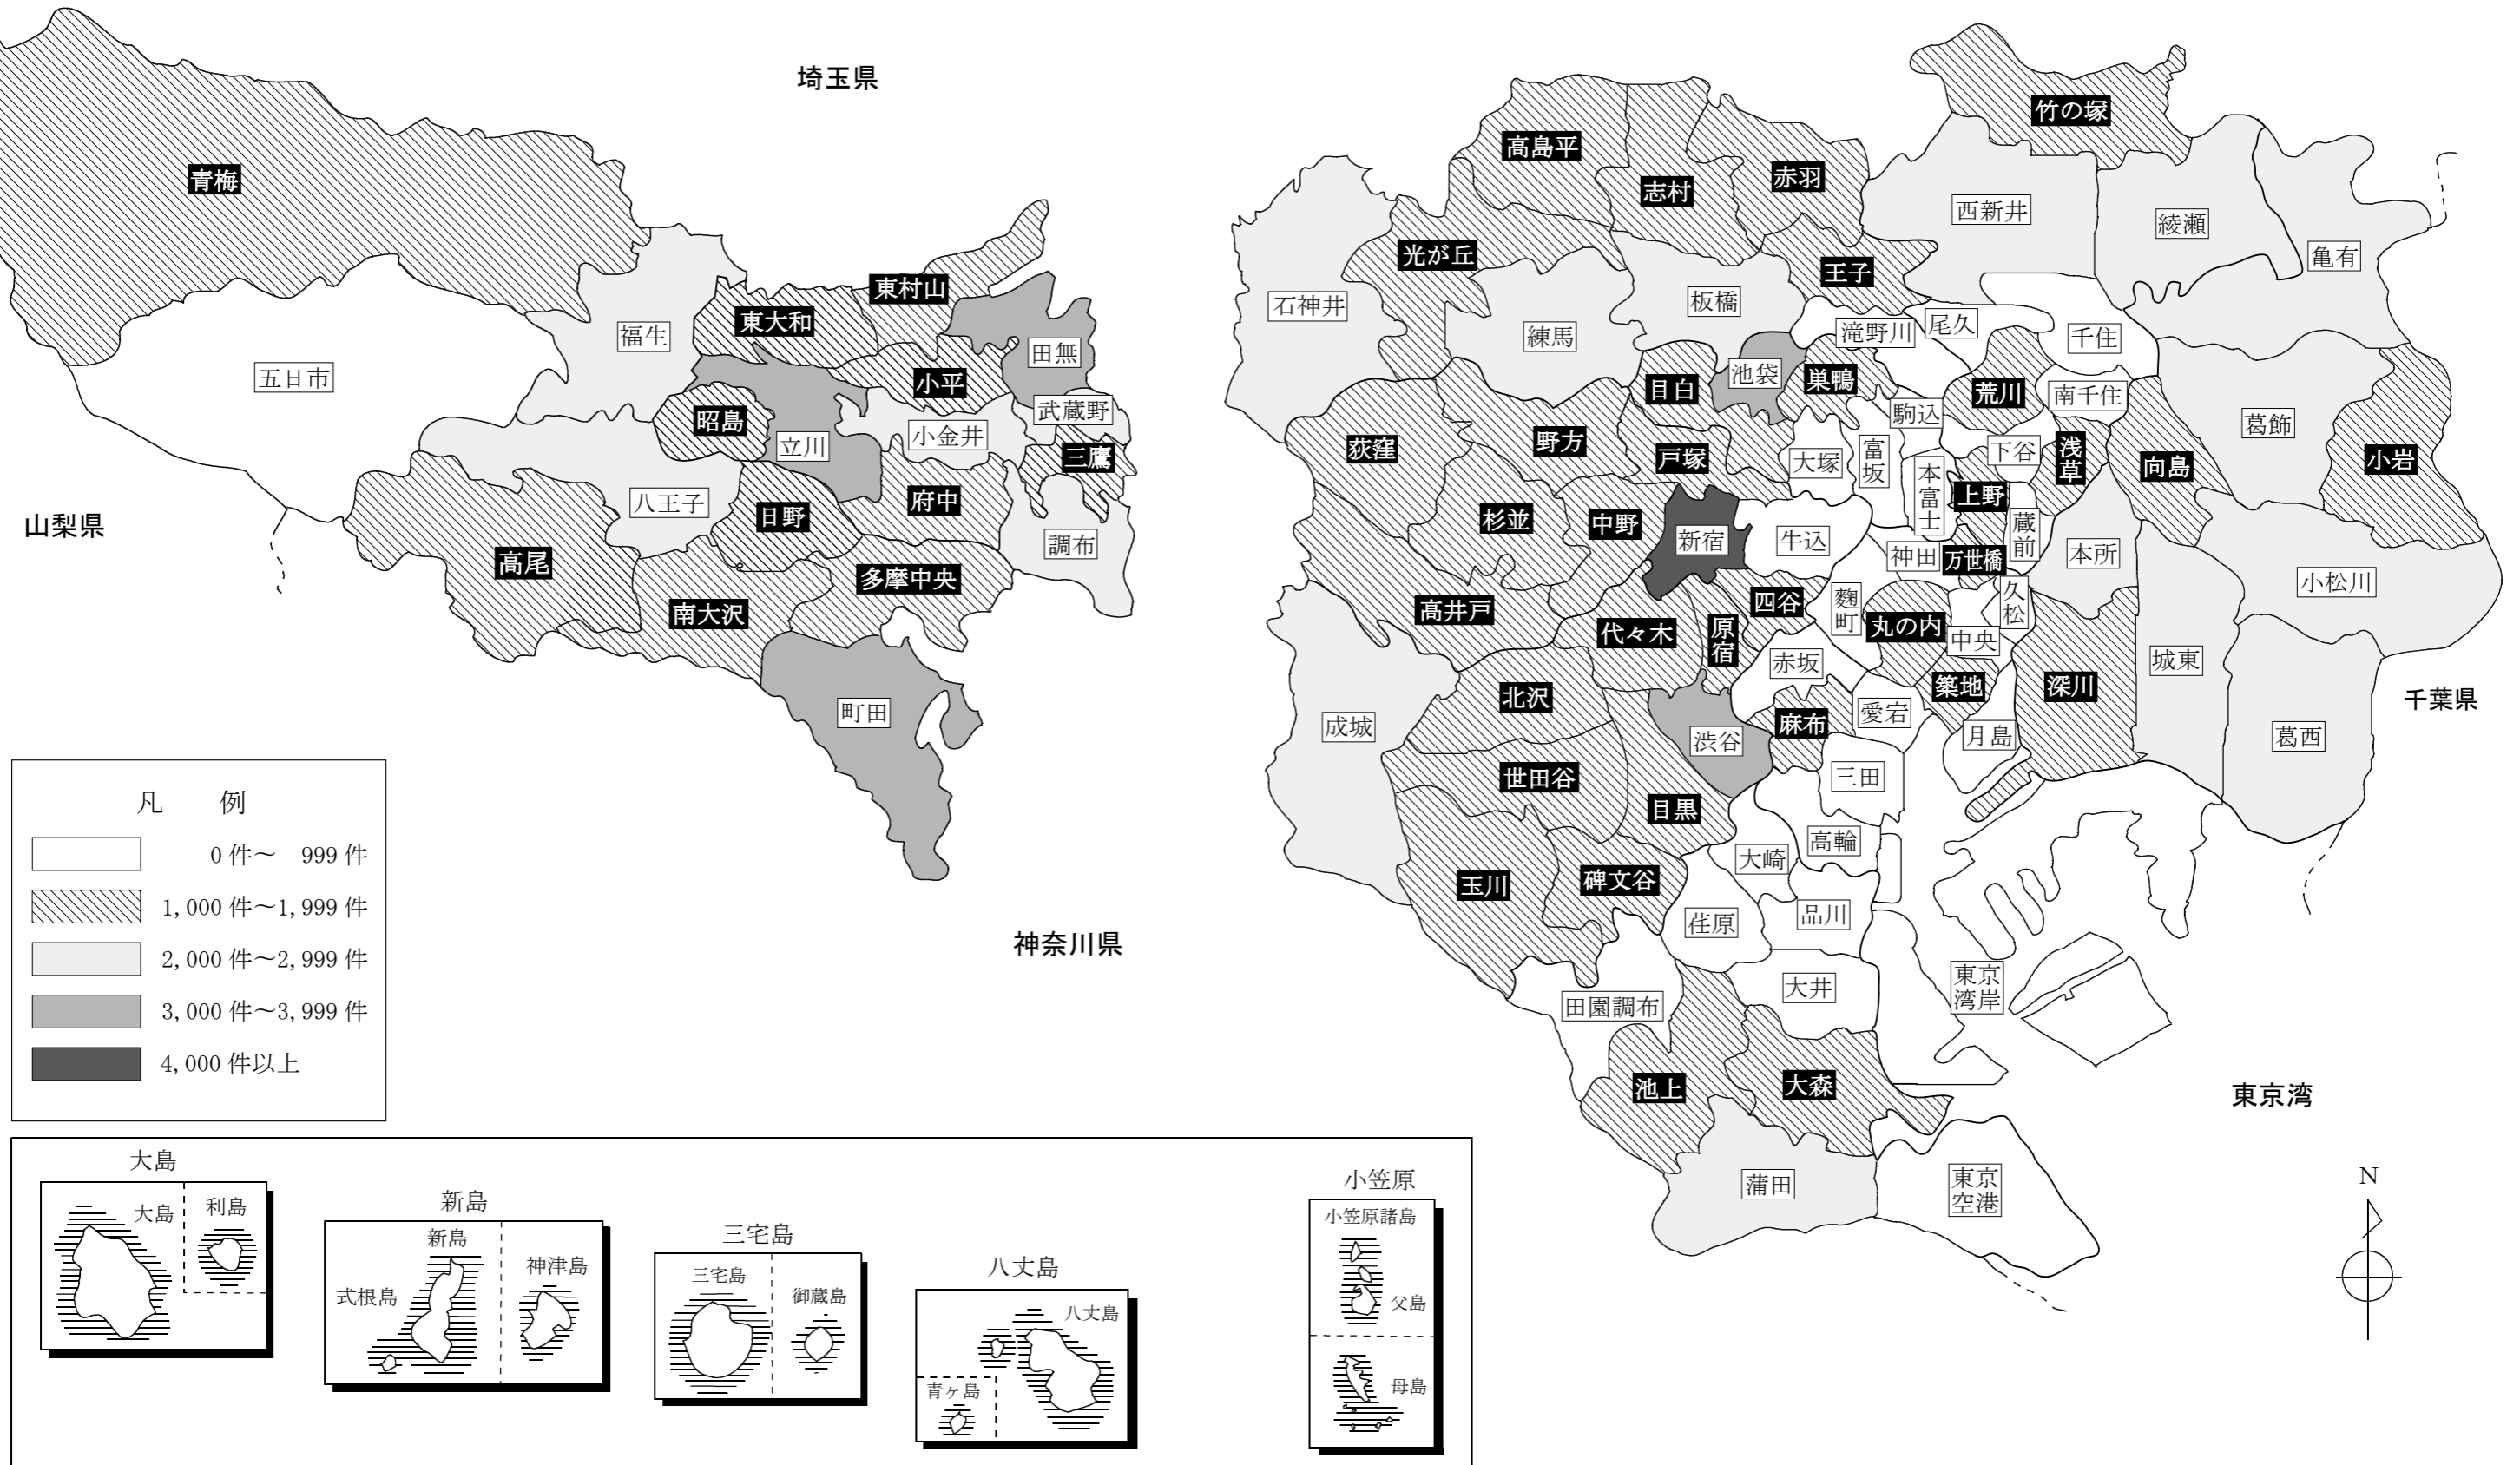

第6 刑法犯の認知状況（警察署別）

統計図表

第6

参照 第 33 表 刑法犯の罪種別認知・検挙状況(警察署別)