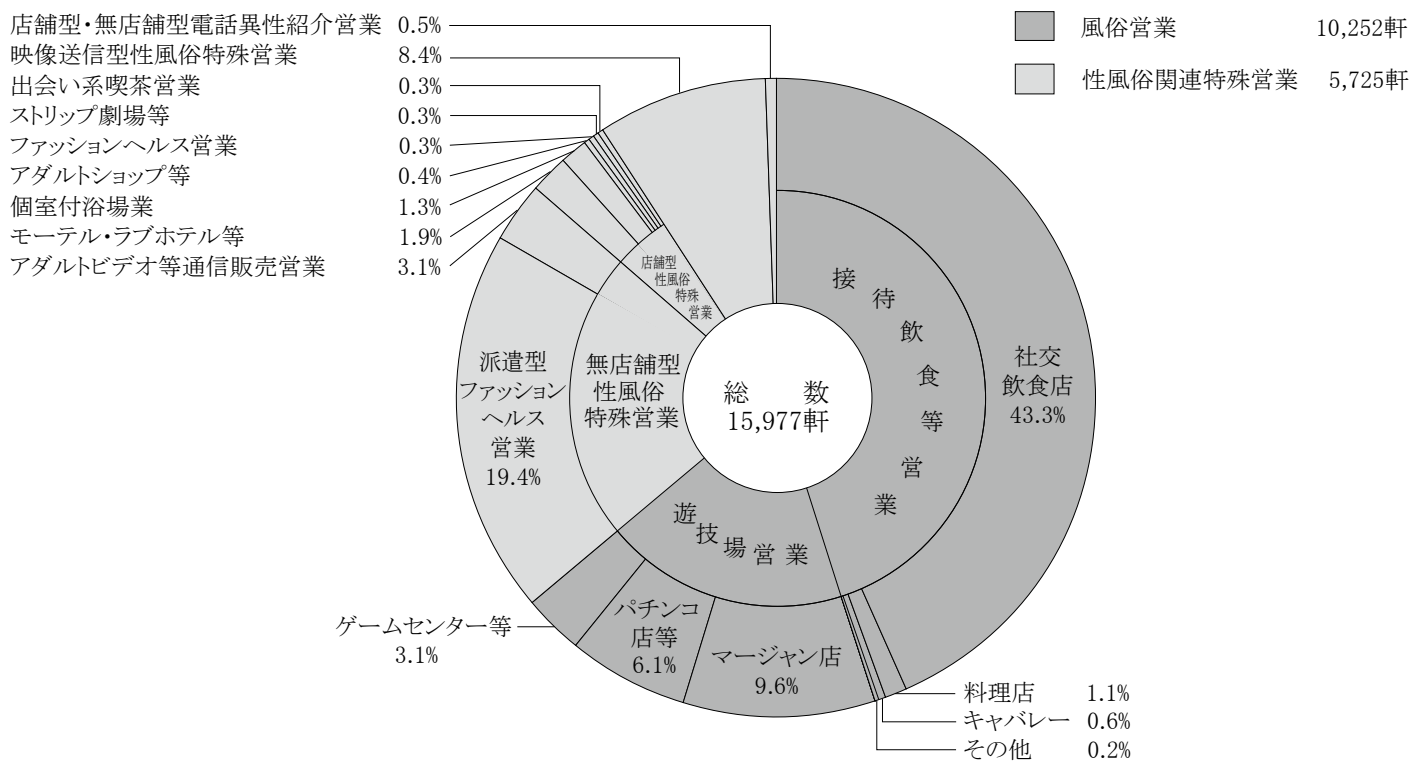

第17 風俗営業等の状況（業態別及び年次別）

— 業 態 別 —

— 年 次 別 —

参照 第 70 表 風俗営業等の現況(業種別、地域別)