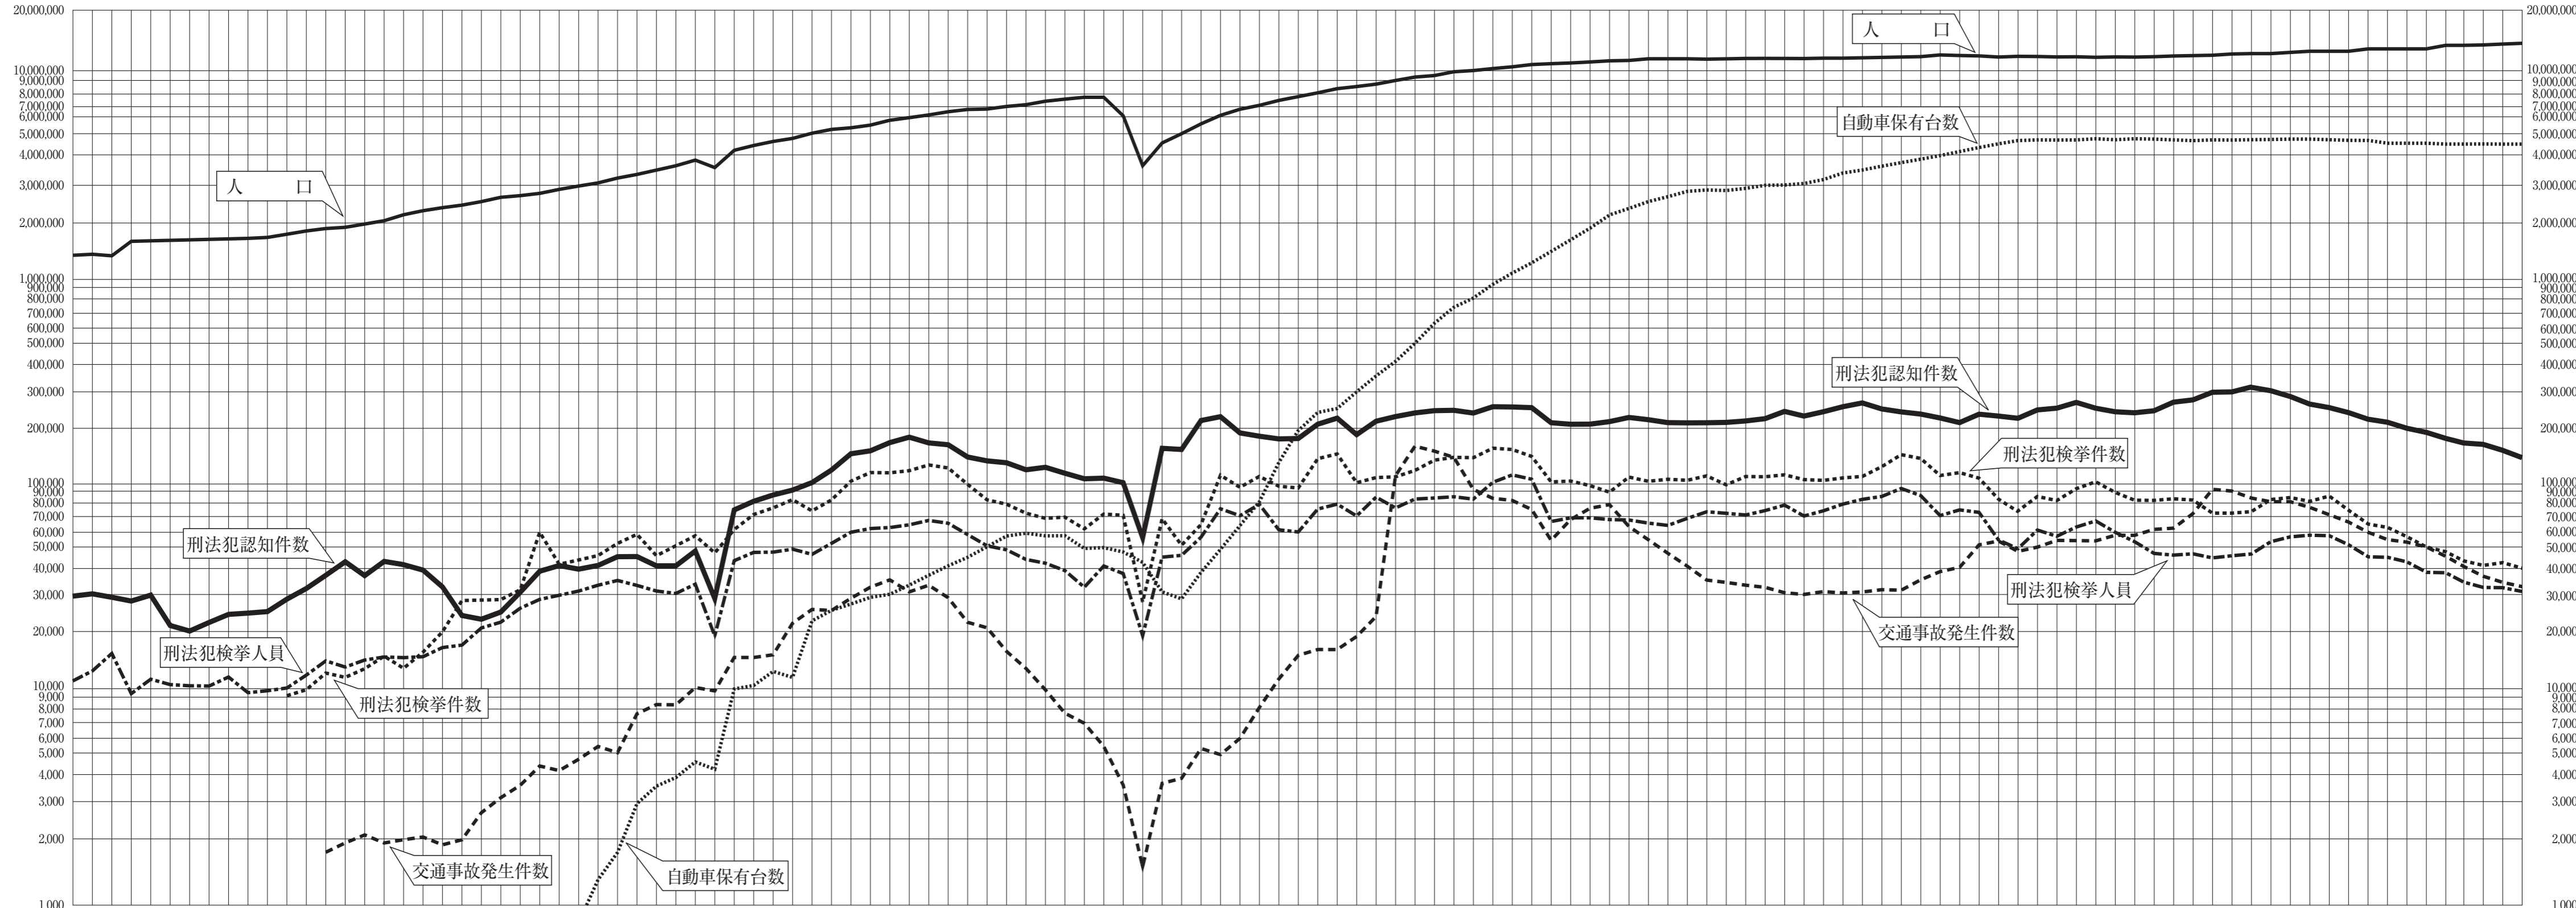

第1 人口、刑法犯、交通事故、自動車保有台数の年次推移（明治23年～平成28年）

参照 第1表 世帯、人口、面積（警察署別）
 第4表 自動車保有台数（車種別）
 第11表 交通事故の違反別発生状況（第1当事者）
 第31表 刑法犯の罪種別認知件数（年次別）
 第34表 刑法犯の罪種別検挙件数（年次別）
 第36表 刑法犯の罪種別検挙人員（年次別）