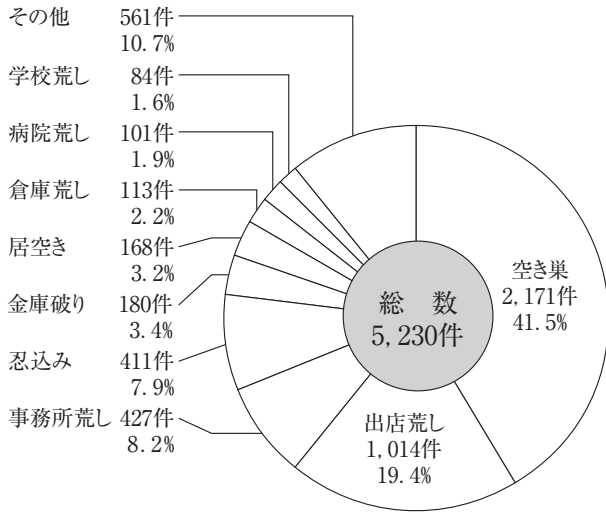

第9 窃盗の認知状況（手口別及び時間帯別）

— 手口別（侵入） —

— 手口別（非侵入） —

— 時間帯別 —

— 侵入窃盗の認知件数の推移 —