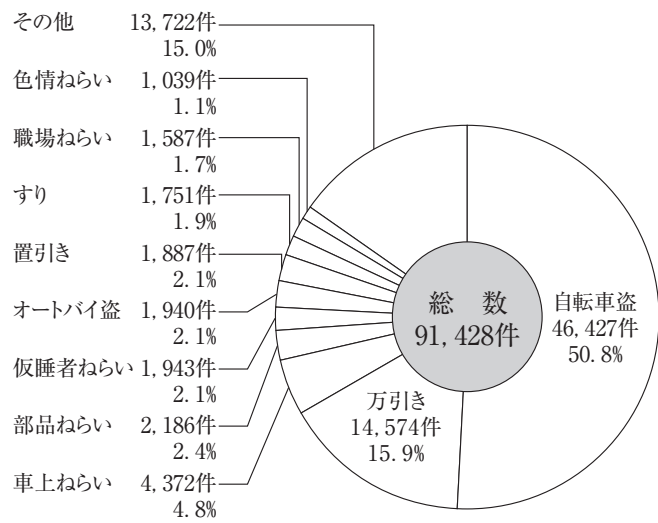

第9 窃盗の認知状況（手口別及び時間帯別）

— 手口別（侵入） —

— 手口別（非侵入） —

— 時間帯別 —

— 侵入窃盗の認知件数の推移 —