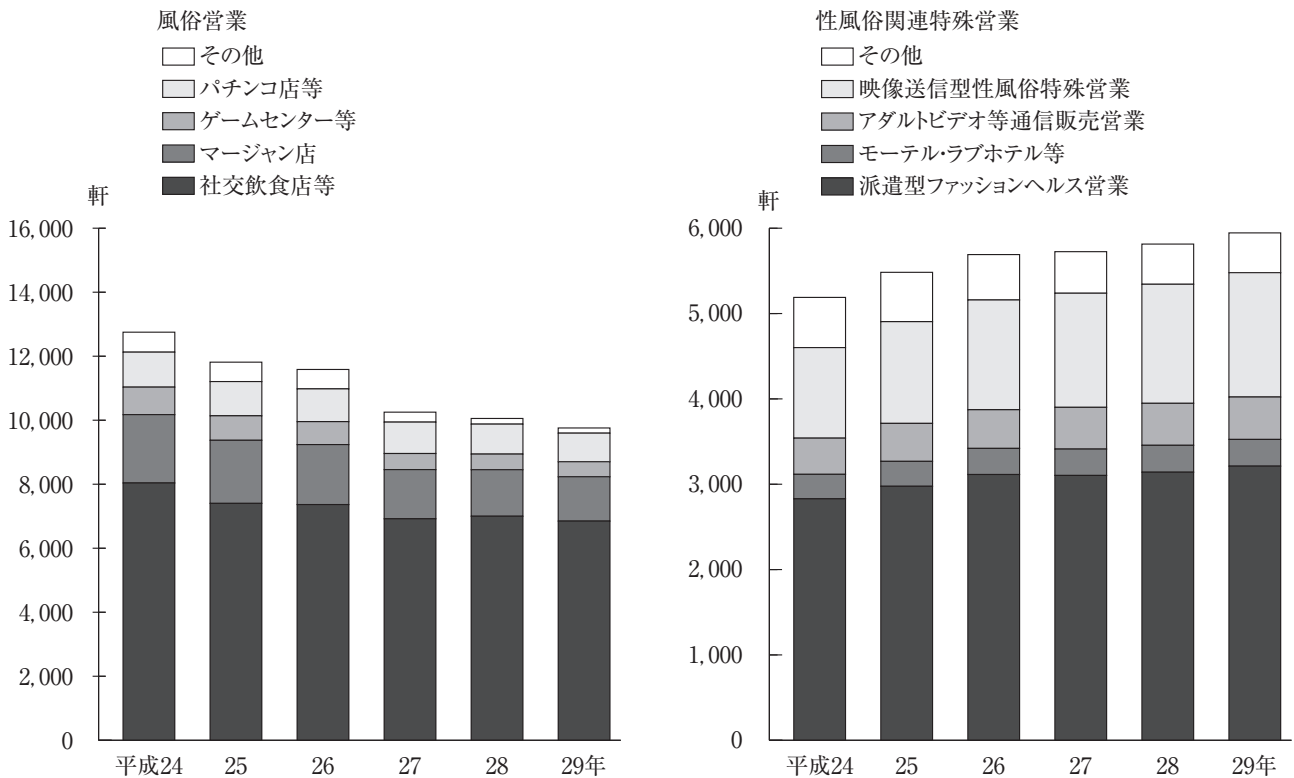

# 第17 風俗営業等の状況（業態別及び年次別）

## — 年 次 別 —

注 平成28年6月、風俗営業等の規制及び業務の適正化等に関する法律の一部を改正する法律施行により、「社交飲食店」は「社交飲食店等」となった。  
 平成27年以前の「社交飲食店」には、キャバレーを含まない。