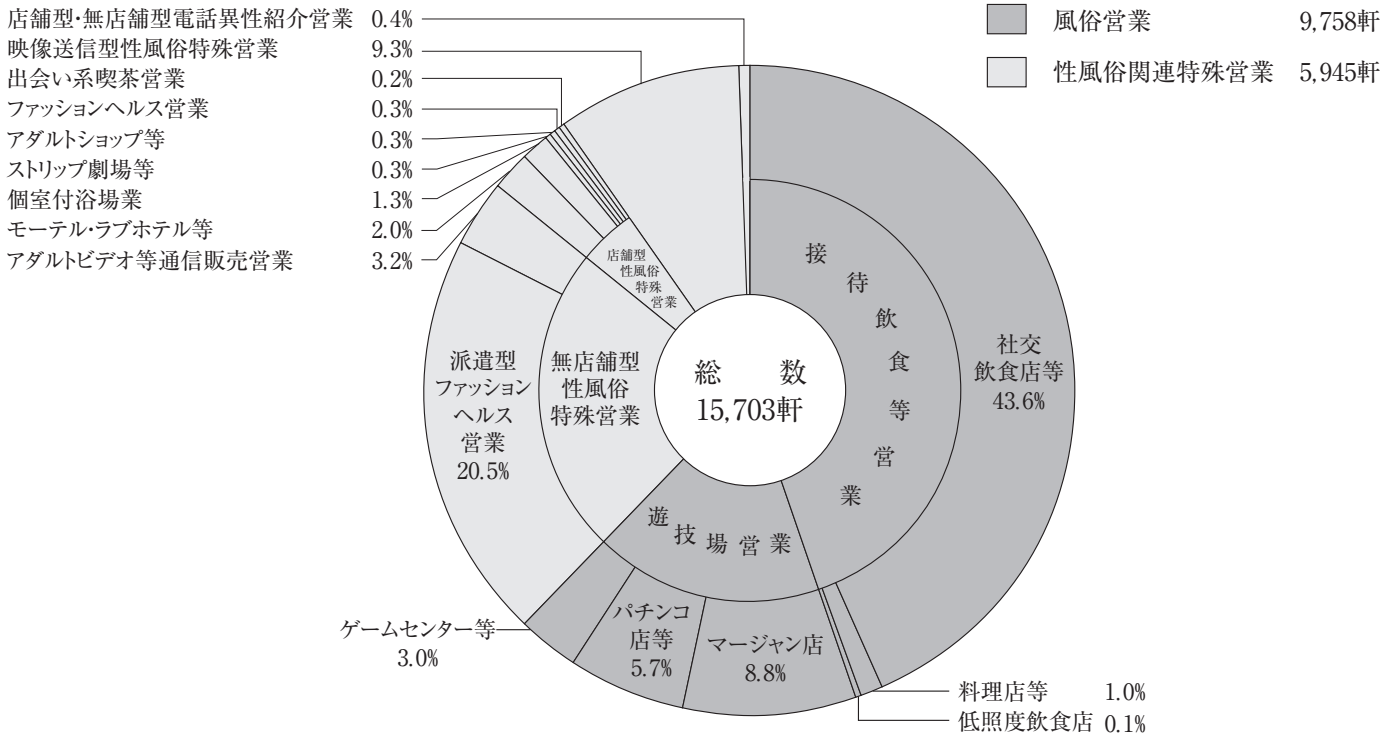

# 第17 風俗営業等の状況（業態別及び年次別）

## — 業 態 別 —

## — 年 次 別 —

注 平成28年6月、風俗営業等の規制及び業務の適正化等に関する法律の一部を改正する法律施行により、「社交飲食店」は「社交飲食店等」となった。  
 平成27年以前の「社交飲食店」には、キャバレーを含まない。