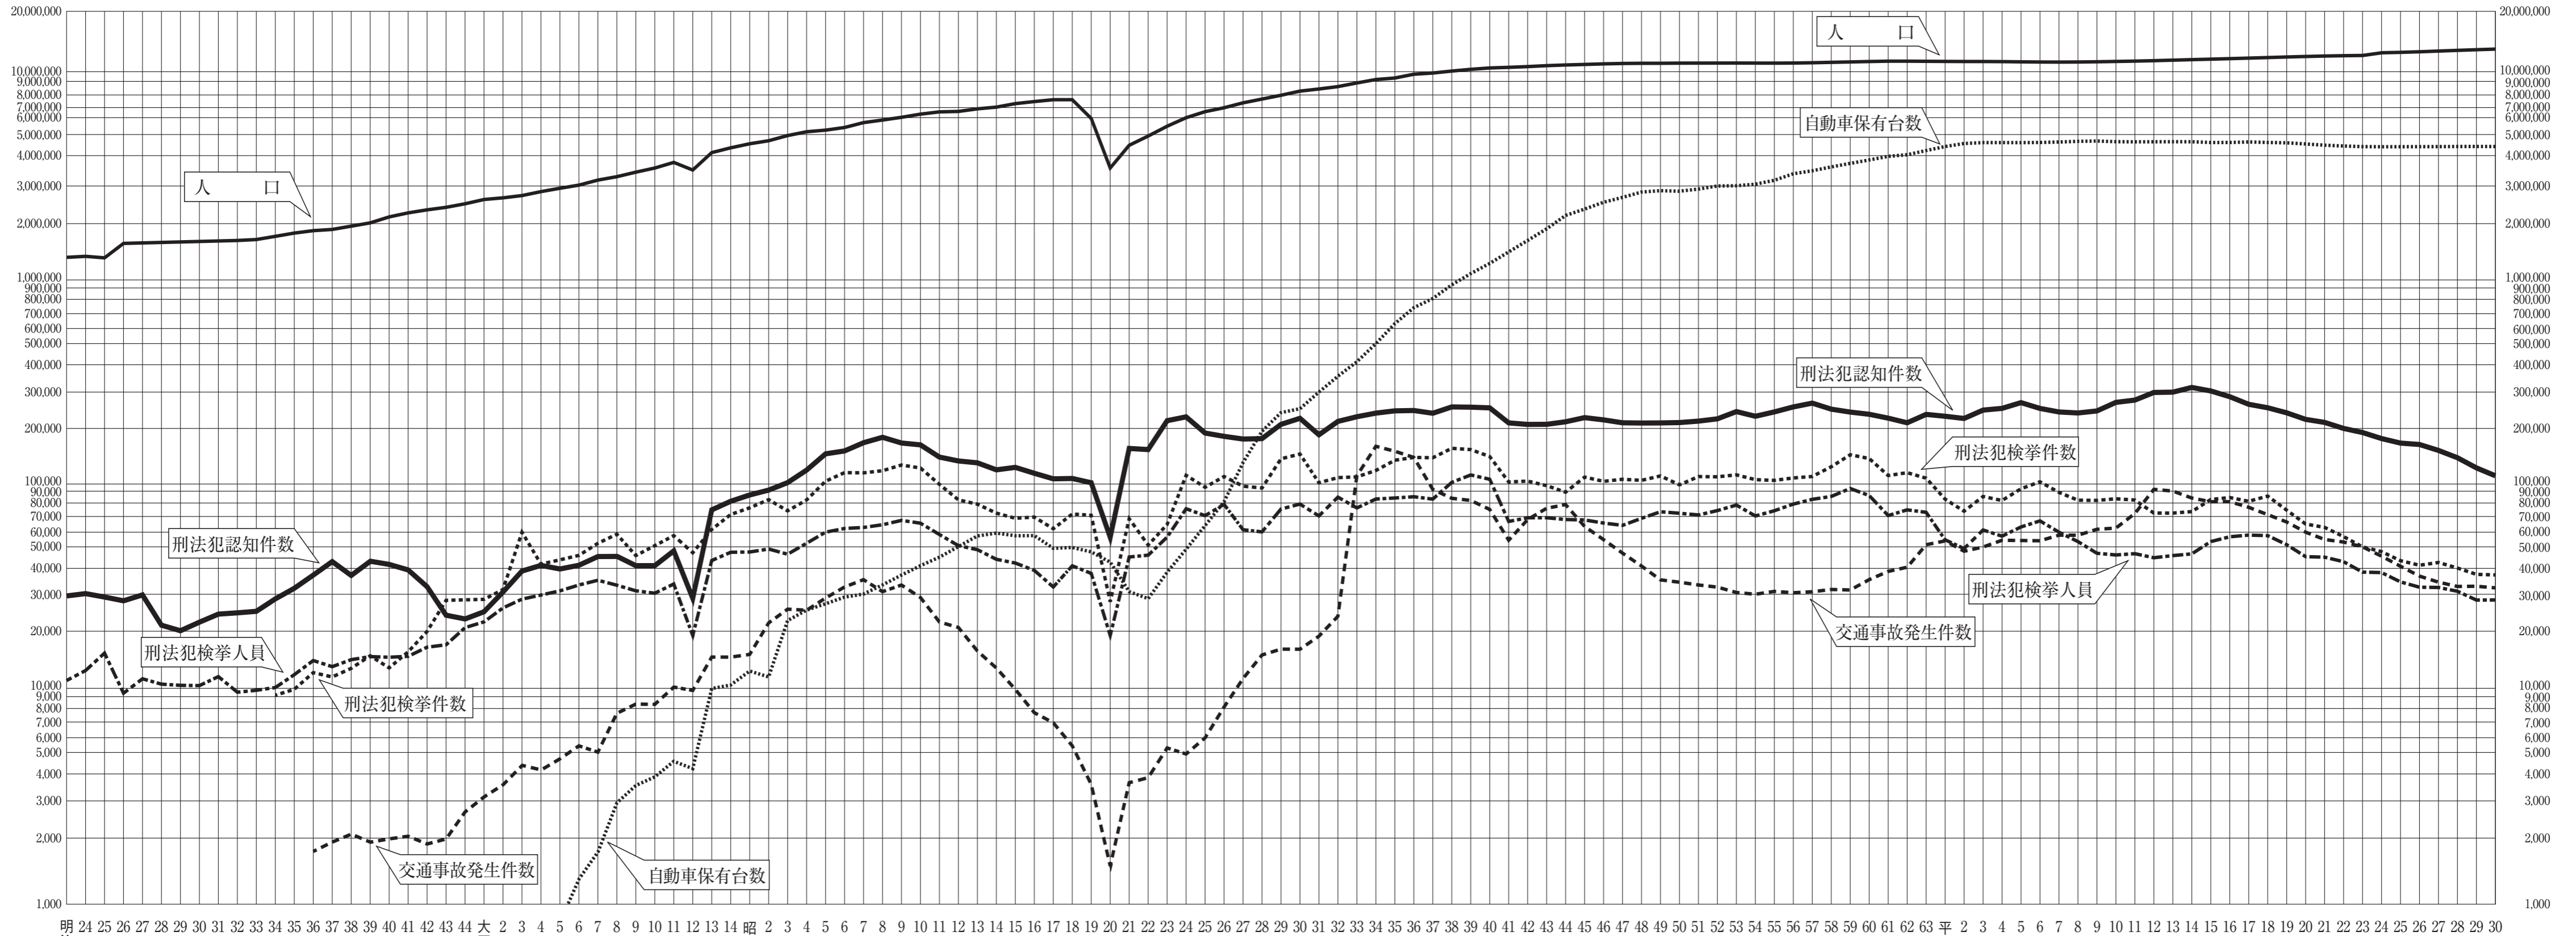

第1 人口、刑法犯、交通事故及び自動車保有台数の年次推移 (明治23年~平成30年)

参照 第1表 世帯、人口、面積(警察署別)
 第4表 自動車保有台数(車種別)
 第11表 交通事故の違反別発生状況(第1当事者)
 第31表 刑法犯の罪種別認知件数(年次別)
 第34表 刑法犯の罪種別検挙件数(年次別)
 第36表 刑法犯の罪種別検挙人員(年次別)