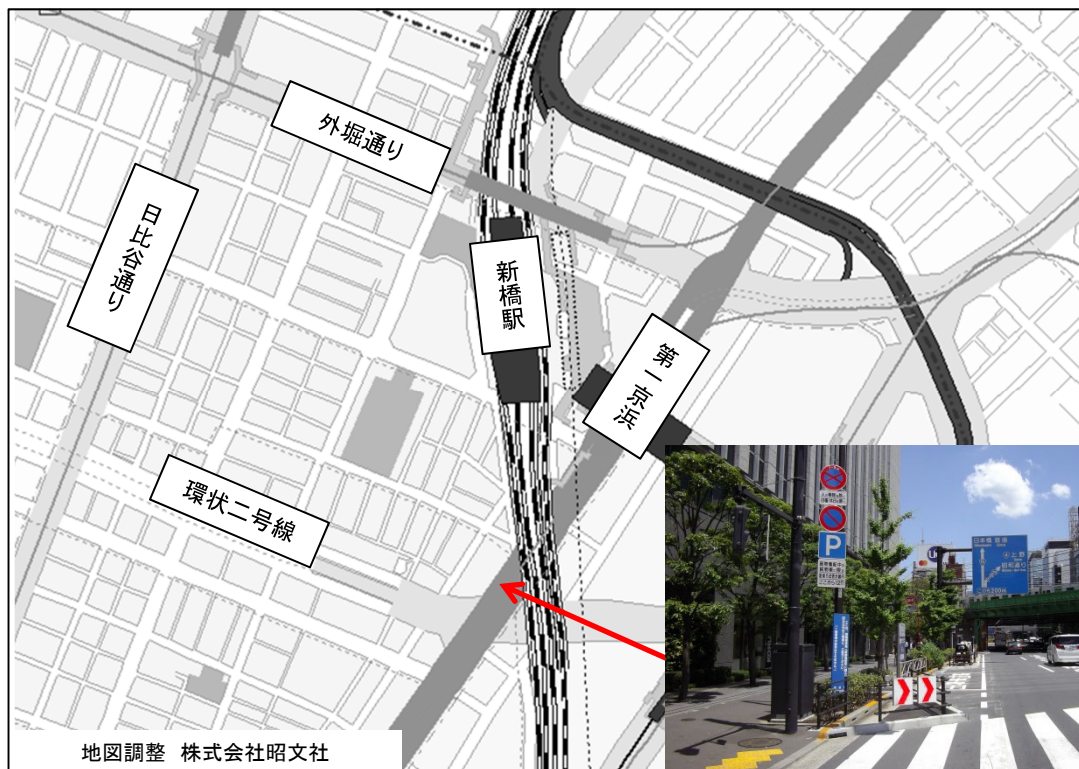

# お知らせ

集配のための貨物車専用駐車スペースを設置しました！  
荷さばき・宅配などにご活用ください！  
平成30年4月1日から実施中です。

場所～第一京浜上り

この場所に駐車しても違反とならない車両 ～ 集配中の貨物車

※ ただし、駐車方法表示線外に駐車すると違反となります。

この場所に駐車すると違反となる車両 ～ ○ 集配以外の目的で駐車した貨物車  
○ 乗用車や二輪車の駐車は、いかなる目的であっても違反となります。

※ 集配のための貨物車専用駐車スペースは1台分のみです。他の2台分はカーシェアリング専用のため、駐車できません。

警視庁愛宕警察署 交通規制係  
電話 03-3437-0110