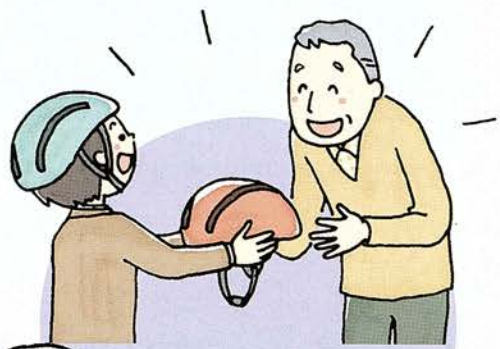

# あなたにもかぶって欲しい ヘルメット

道路交通法が改正され、  
法律でもヘルメット着用が  
努力義務になります

ひもは  
ちゃんと締めて

一緒にかぶろう

気をつけてね

みんなで  
かぶろう

「東京都自転車の安全で適正な利用の促進に関する条例」により、  
自転車利用者のヘルメット着用が既に努力義務化されています。  
東京都生活文化スポーツ局都民安全推進部総合推進課 TEL.03-5388-3127