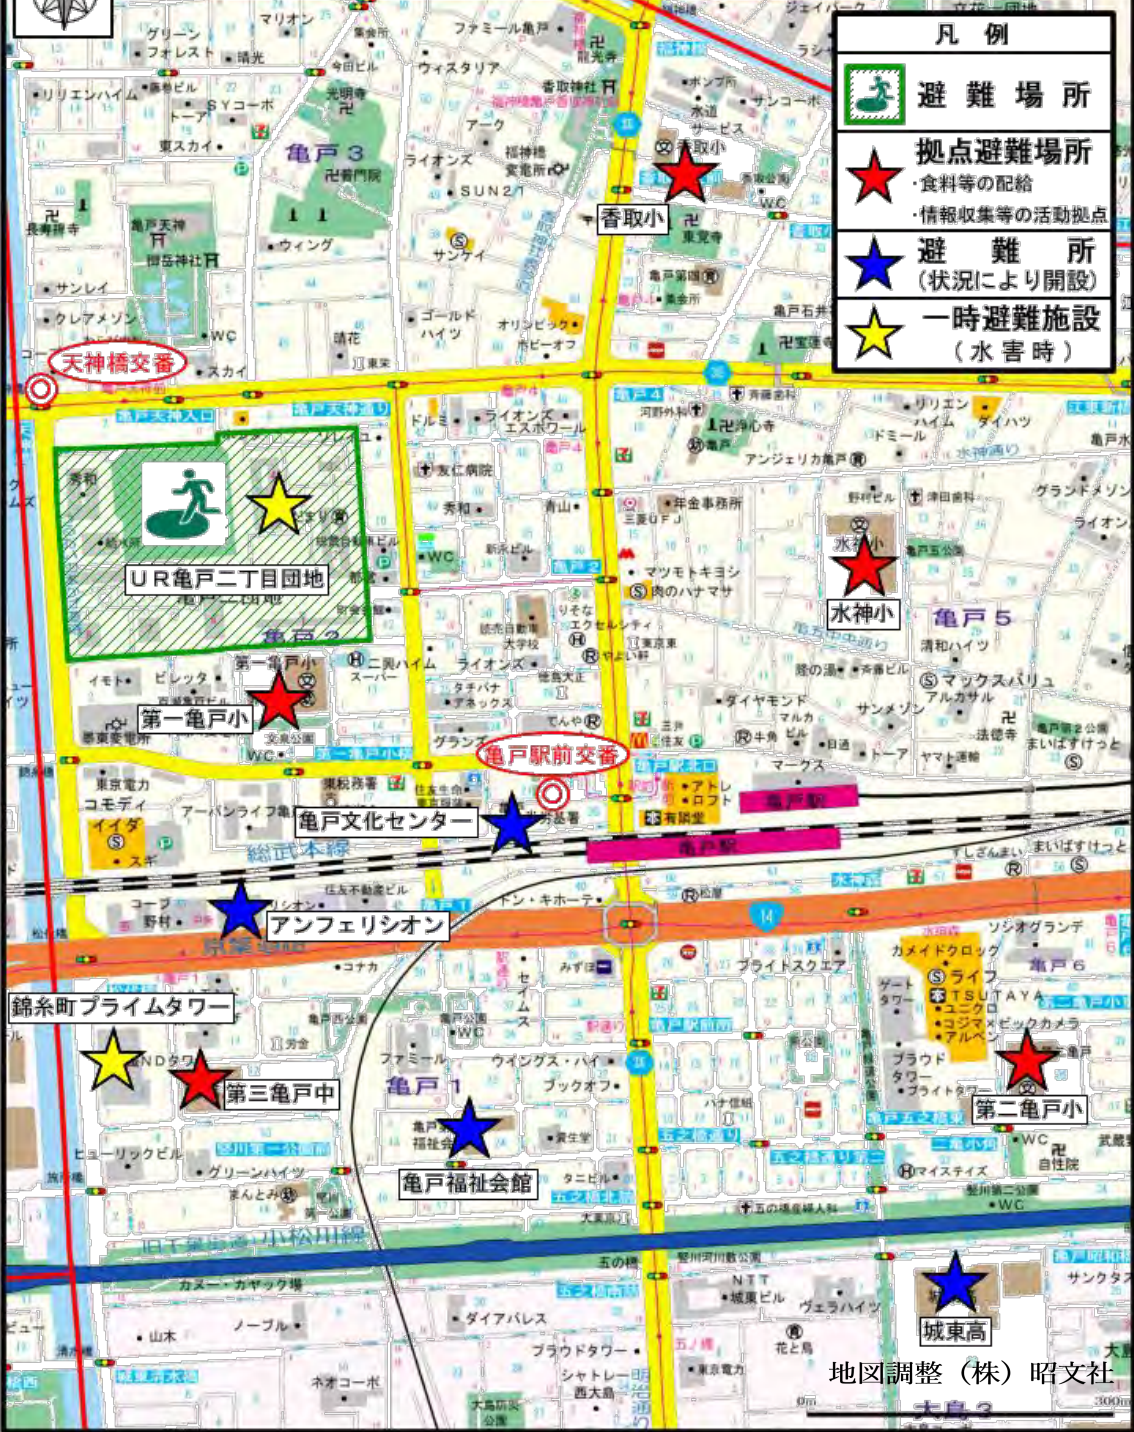

震災時『亀戸駅前交番』周辺の避難場所等

凡例	
	避難場所
	拠点避難場所 ・食料等の配給 ・情報収集等の活動拠点
	避難所 (状況により開設)
	一時避難施設 (水害時)

地図調整 (株) 昭文社