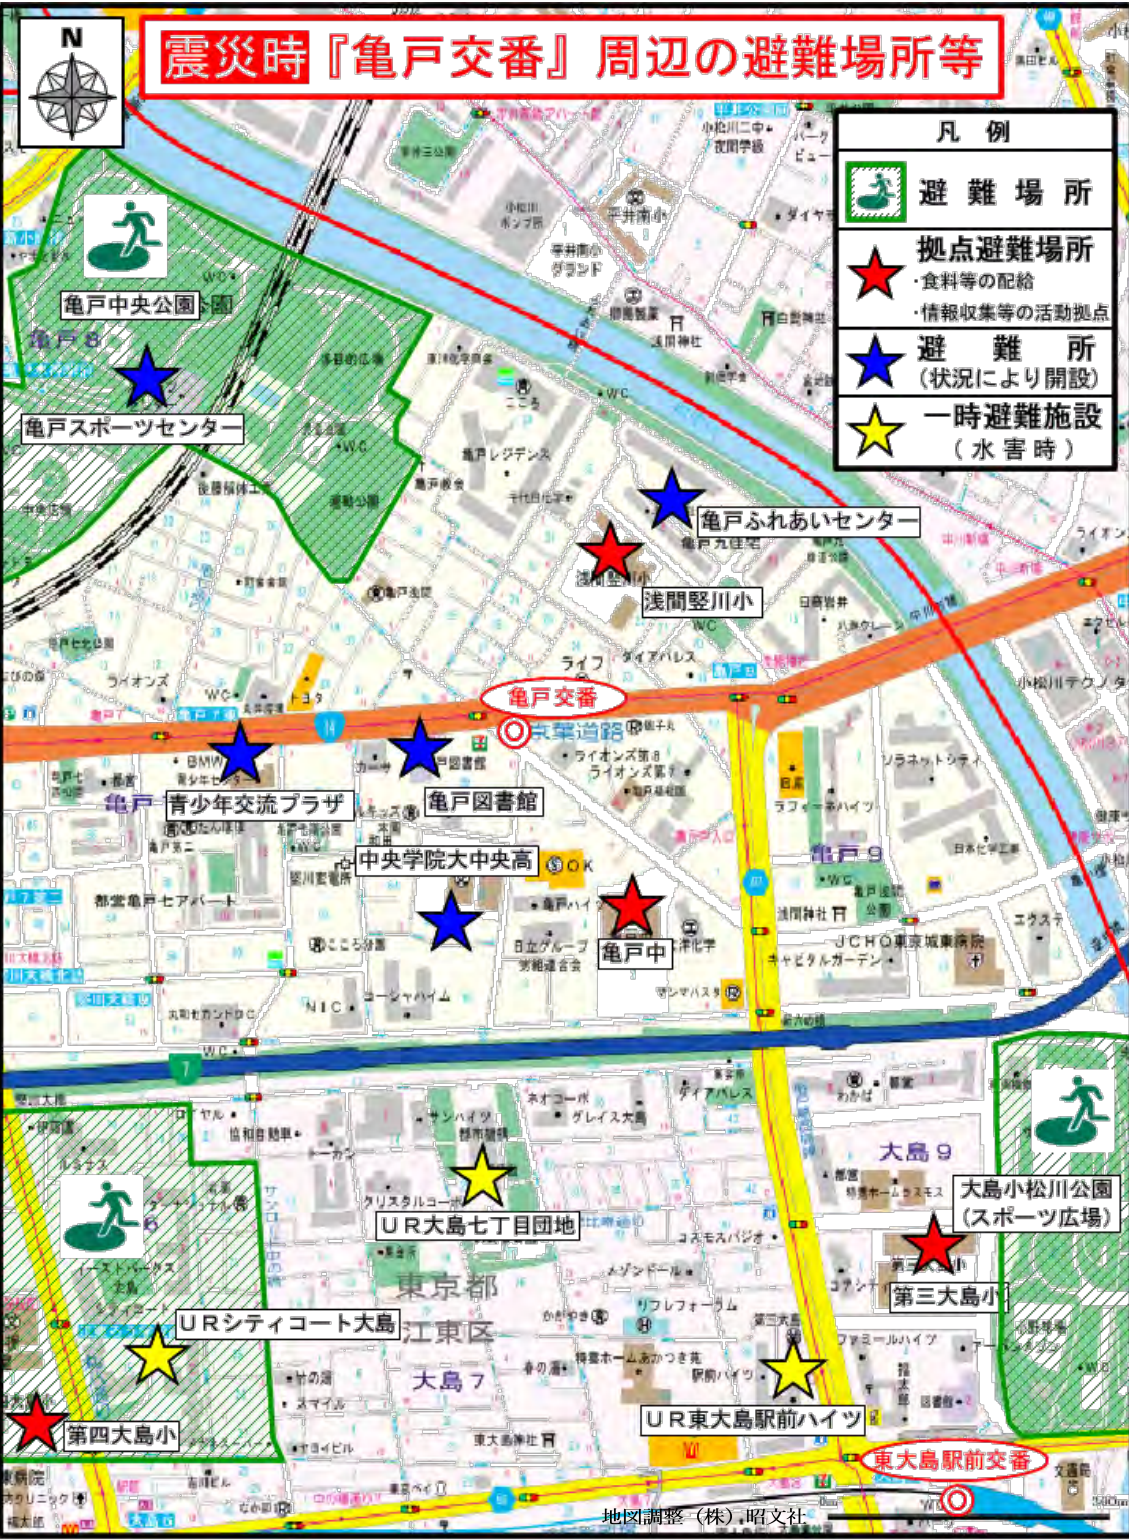

# 震災時『亀戸交番』周辺の避難場所等

| 凡例 |                                  |
|----|----------------------------------|
|    | 避難場所                             |
|    | 拠点避難場所<br>・食料等の配給<br>・情報収集等の活動拠点 |
|    | 避難所<br>(状況により開設)                 |
|    | 一時避難施設<br>(水害時)                  |

亀戸中央公園

亀戸スポーツセンター

亀戸ふれあいセンター

亀戸交番

青少年交流プラザ

亀戸図書館

中央学院大中央高

亀戸中

大島小松川公園  
(スポーツ広場)

UR大島七丁目団地

URシティコート大島

第三大島小

第四大島小

UR東大島駅前ハイツ

東大島駅前交番