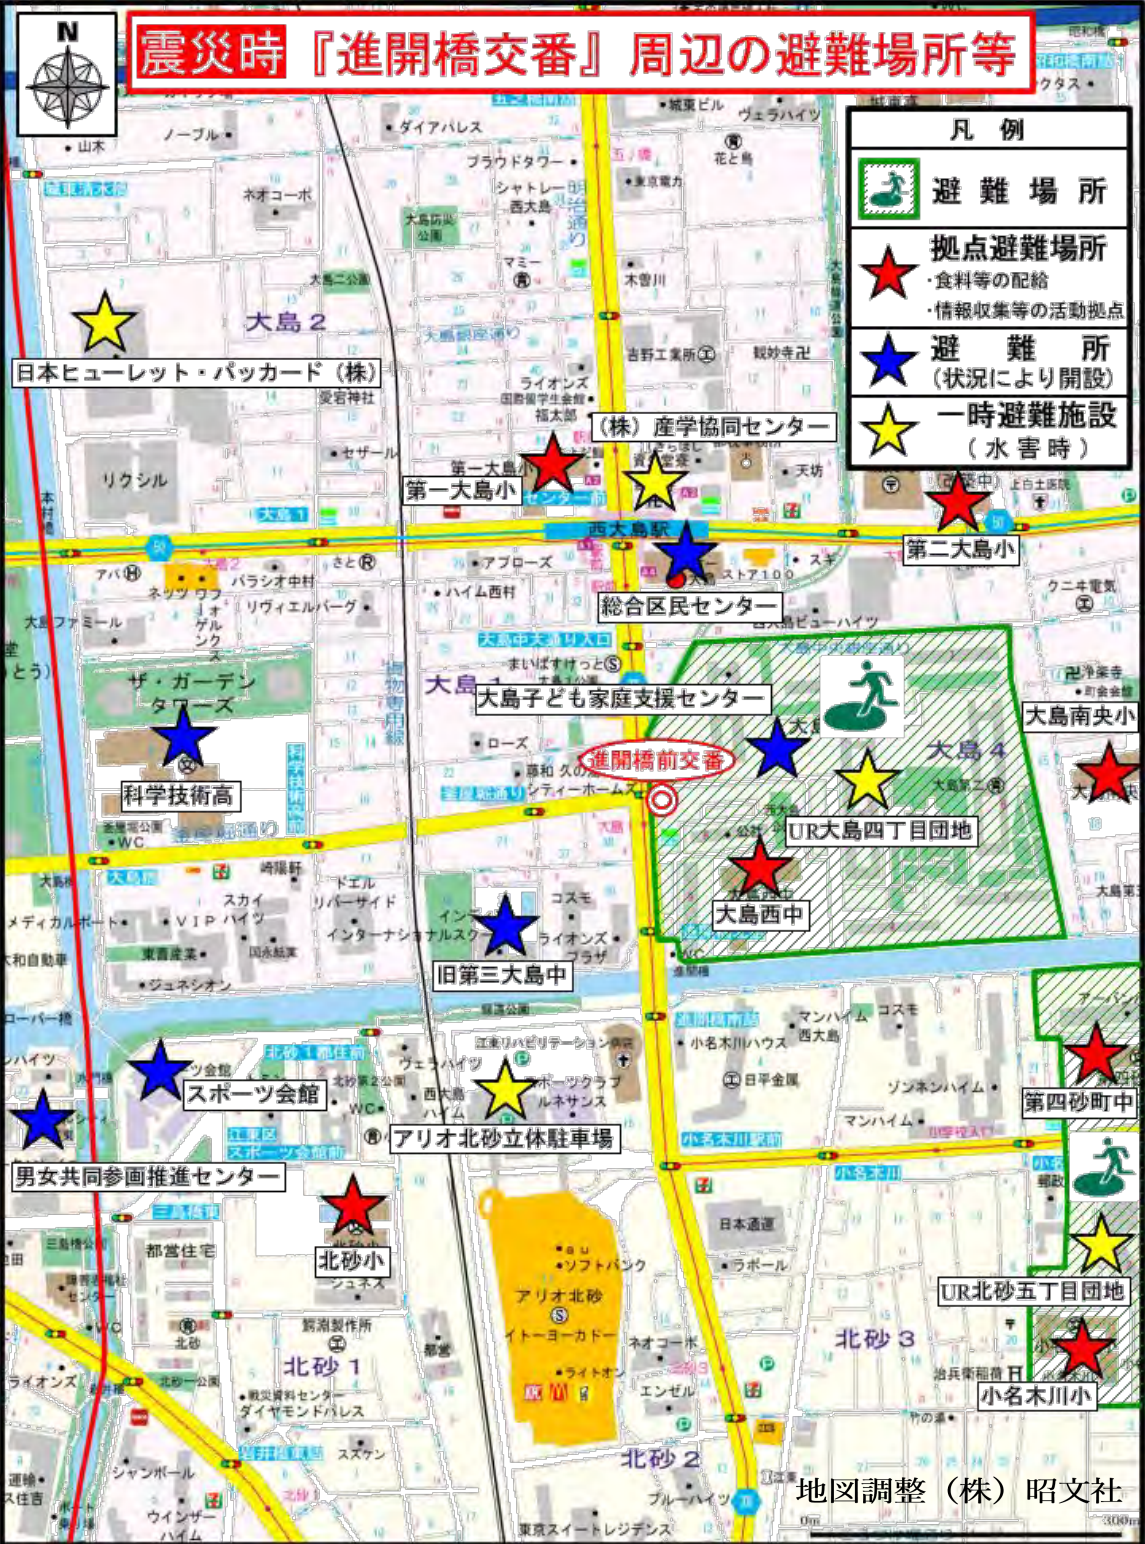

震災時『進開橋交番』周辺の避難場所等

| 凡例 | |
|----|----------------------------------|
| | 避難場所 |
| | 拠点避難場所 ・食料等の配給 ・情報収集等の活動拠点 |
| | 避難所 (状況により開設) |
| | 一時避難施設 (水害時) |

地図調整 (株) 昭文社