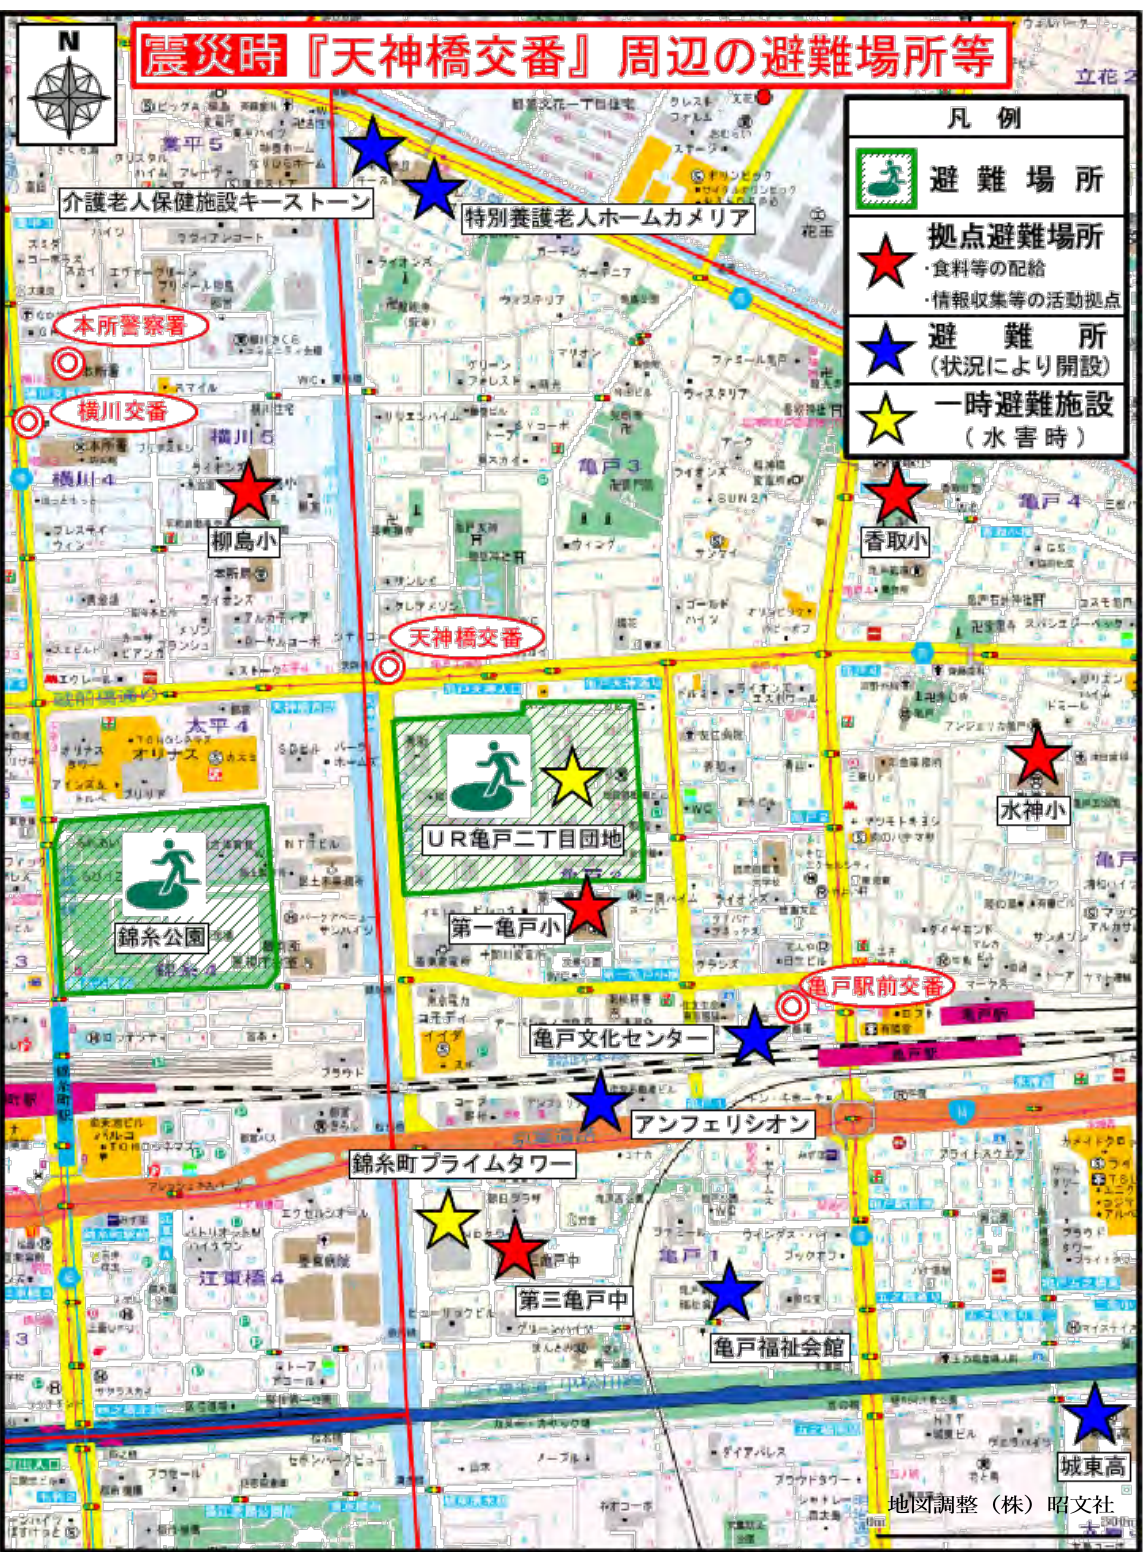

# 震災時『天神橋交番』周辺の避難場所等

凡例	
	避難場所
	拠点避難場所 ・食料等の配給 ・情報収集等の活動拠点
	避難所 (状況により開設)
	一時避難施設 (水害時)

地図調整 (株) 昭文社