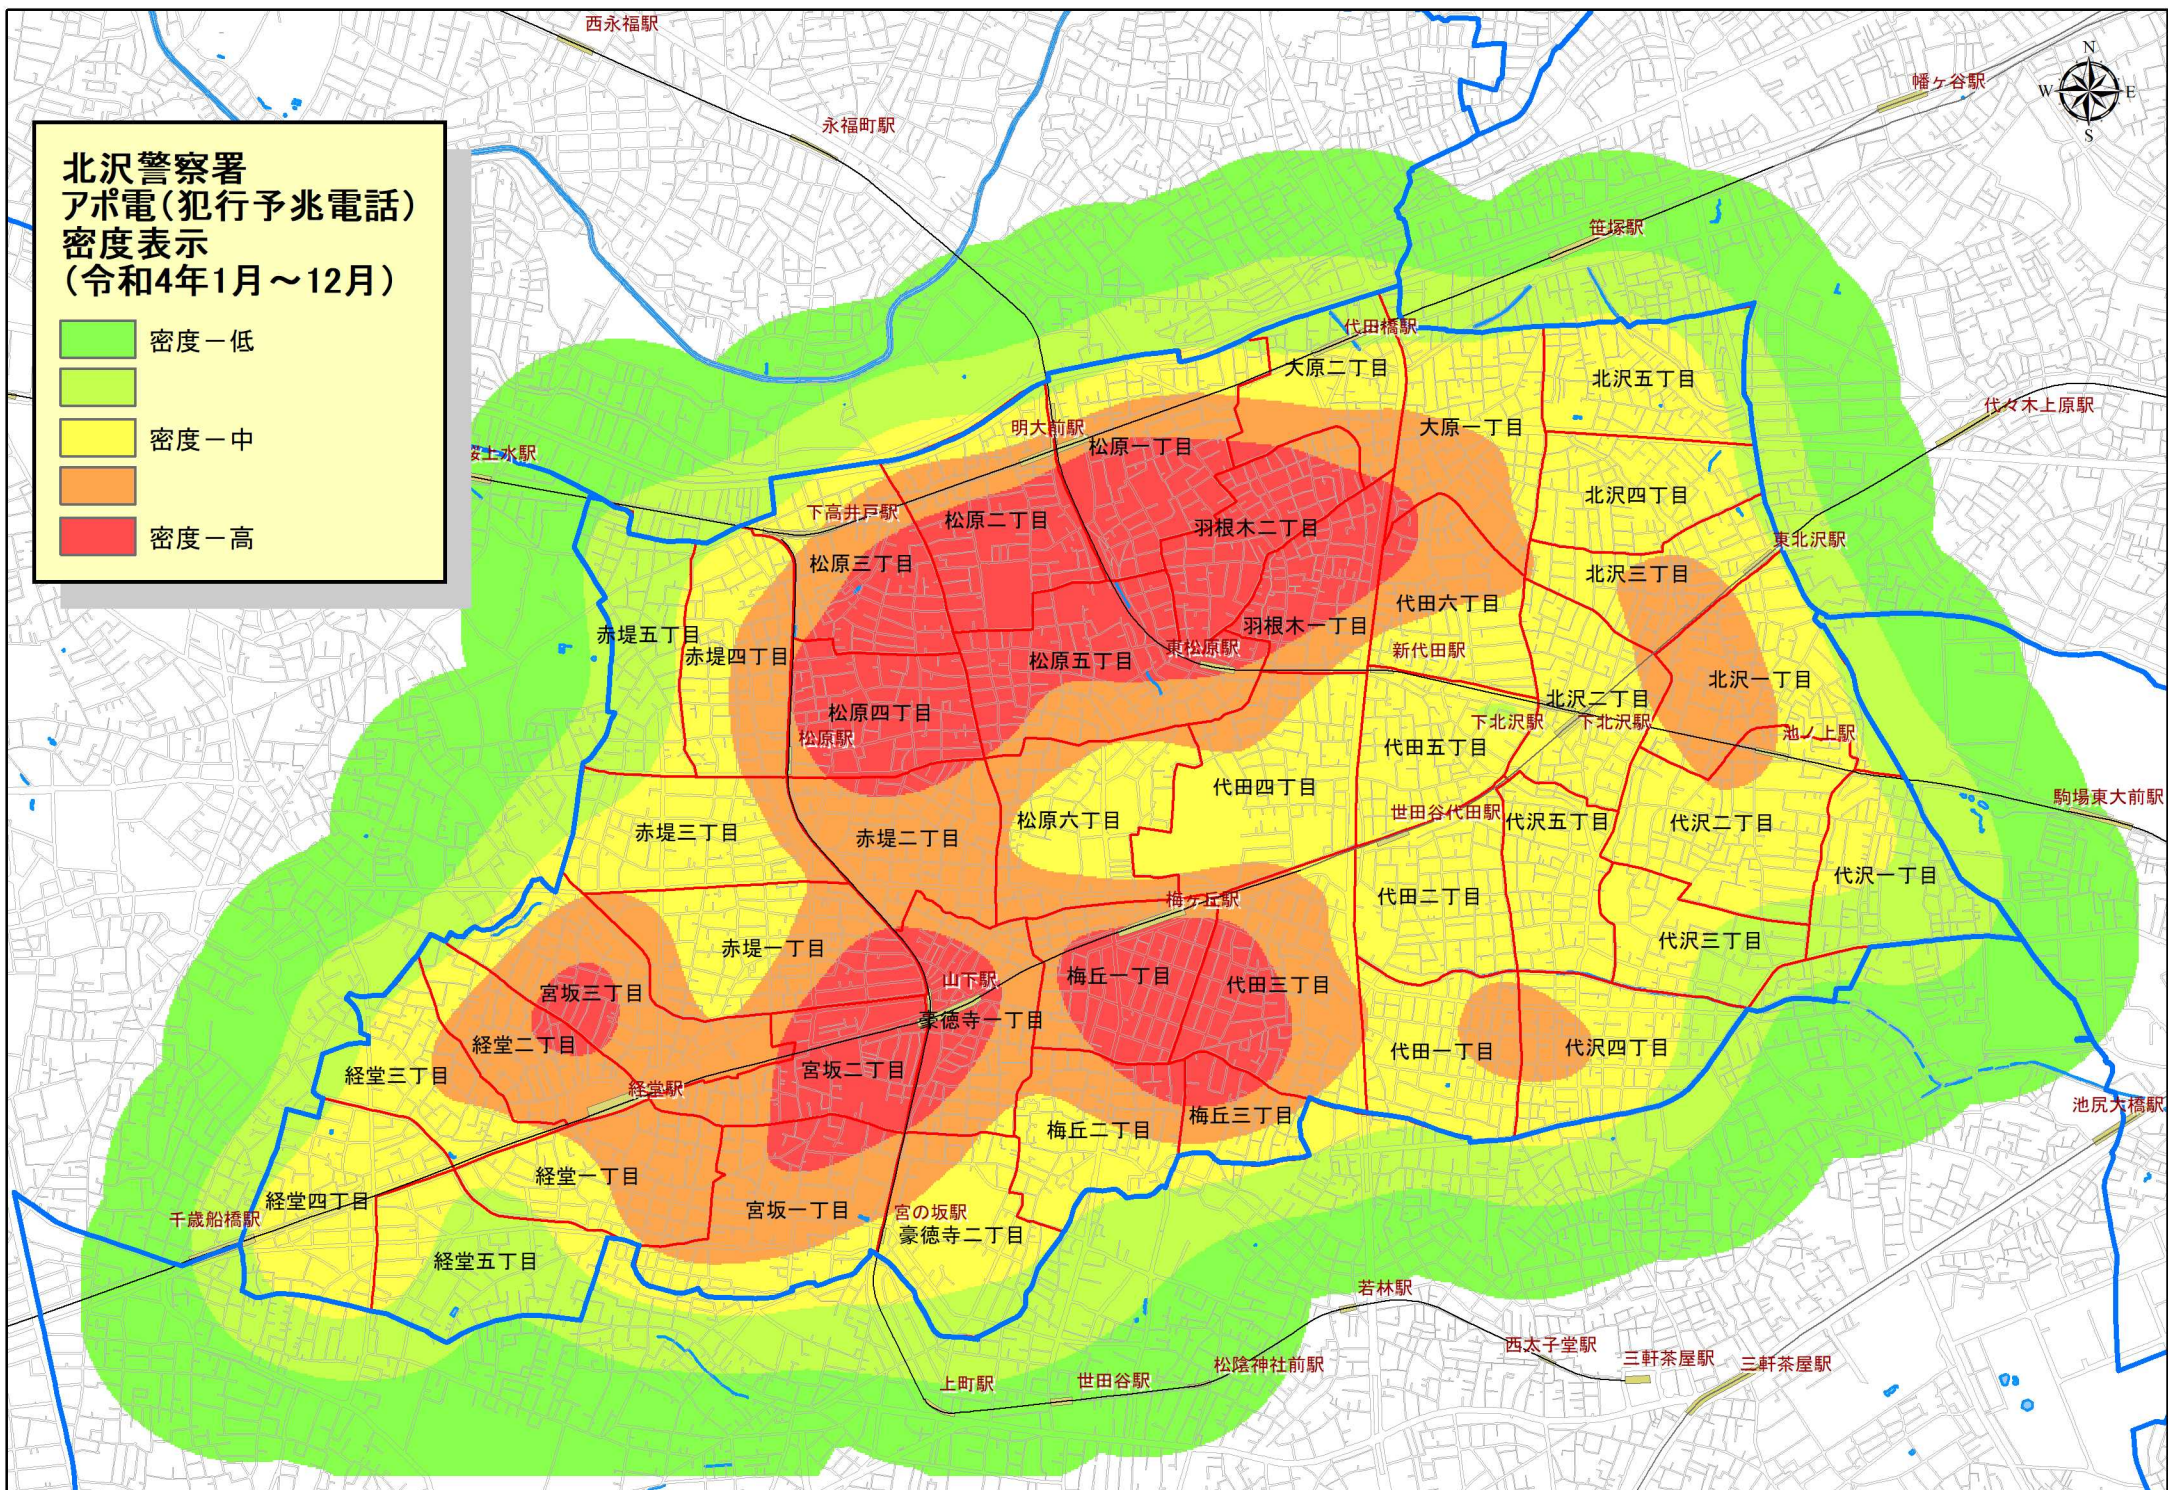

北沢警察署  
アポ電(犯行予兆電話)  
密度表示  
(令和4年1月~12月)

警察への通報件数に基づいて作成しています。

この地図は、東京都縮尺2,500分の1の地形図を使用して作成したものである。(承認番号)都市基交 第530号