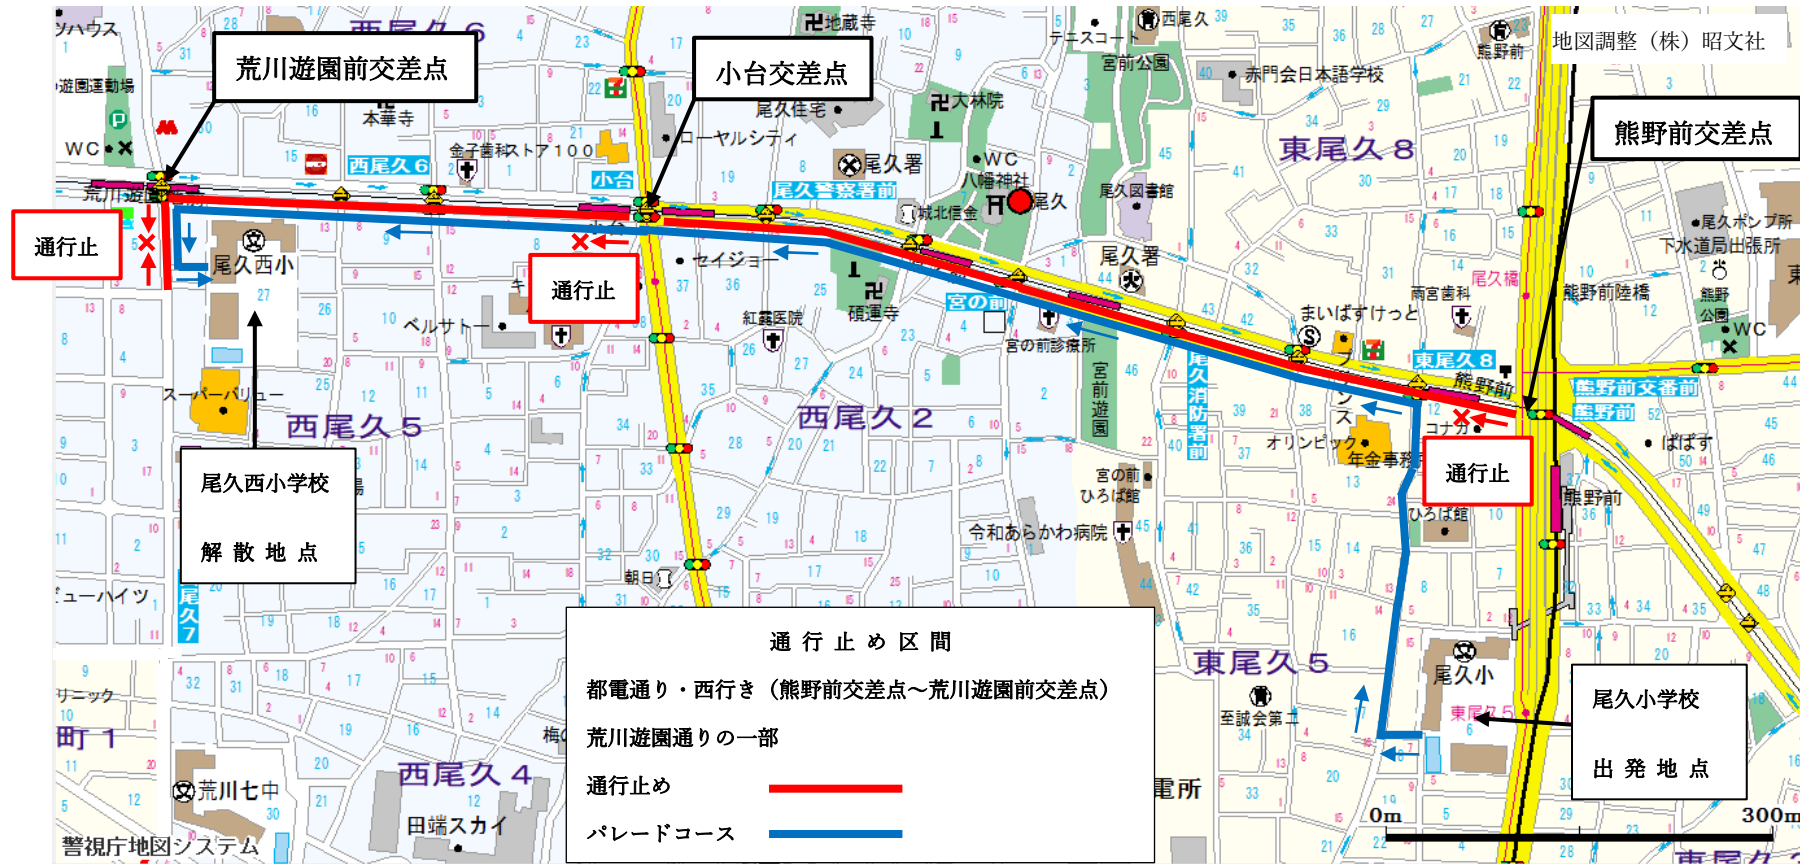

# 令和8年度 「社会を明るくする運動街頭パレード」 交通規制図

日時：令和8年6月7日（日曜）午前10時00分から正午までの間