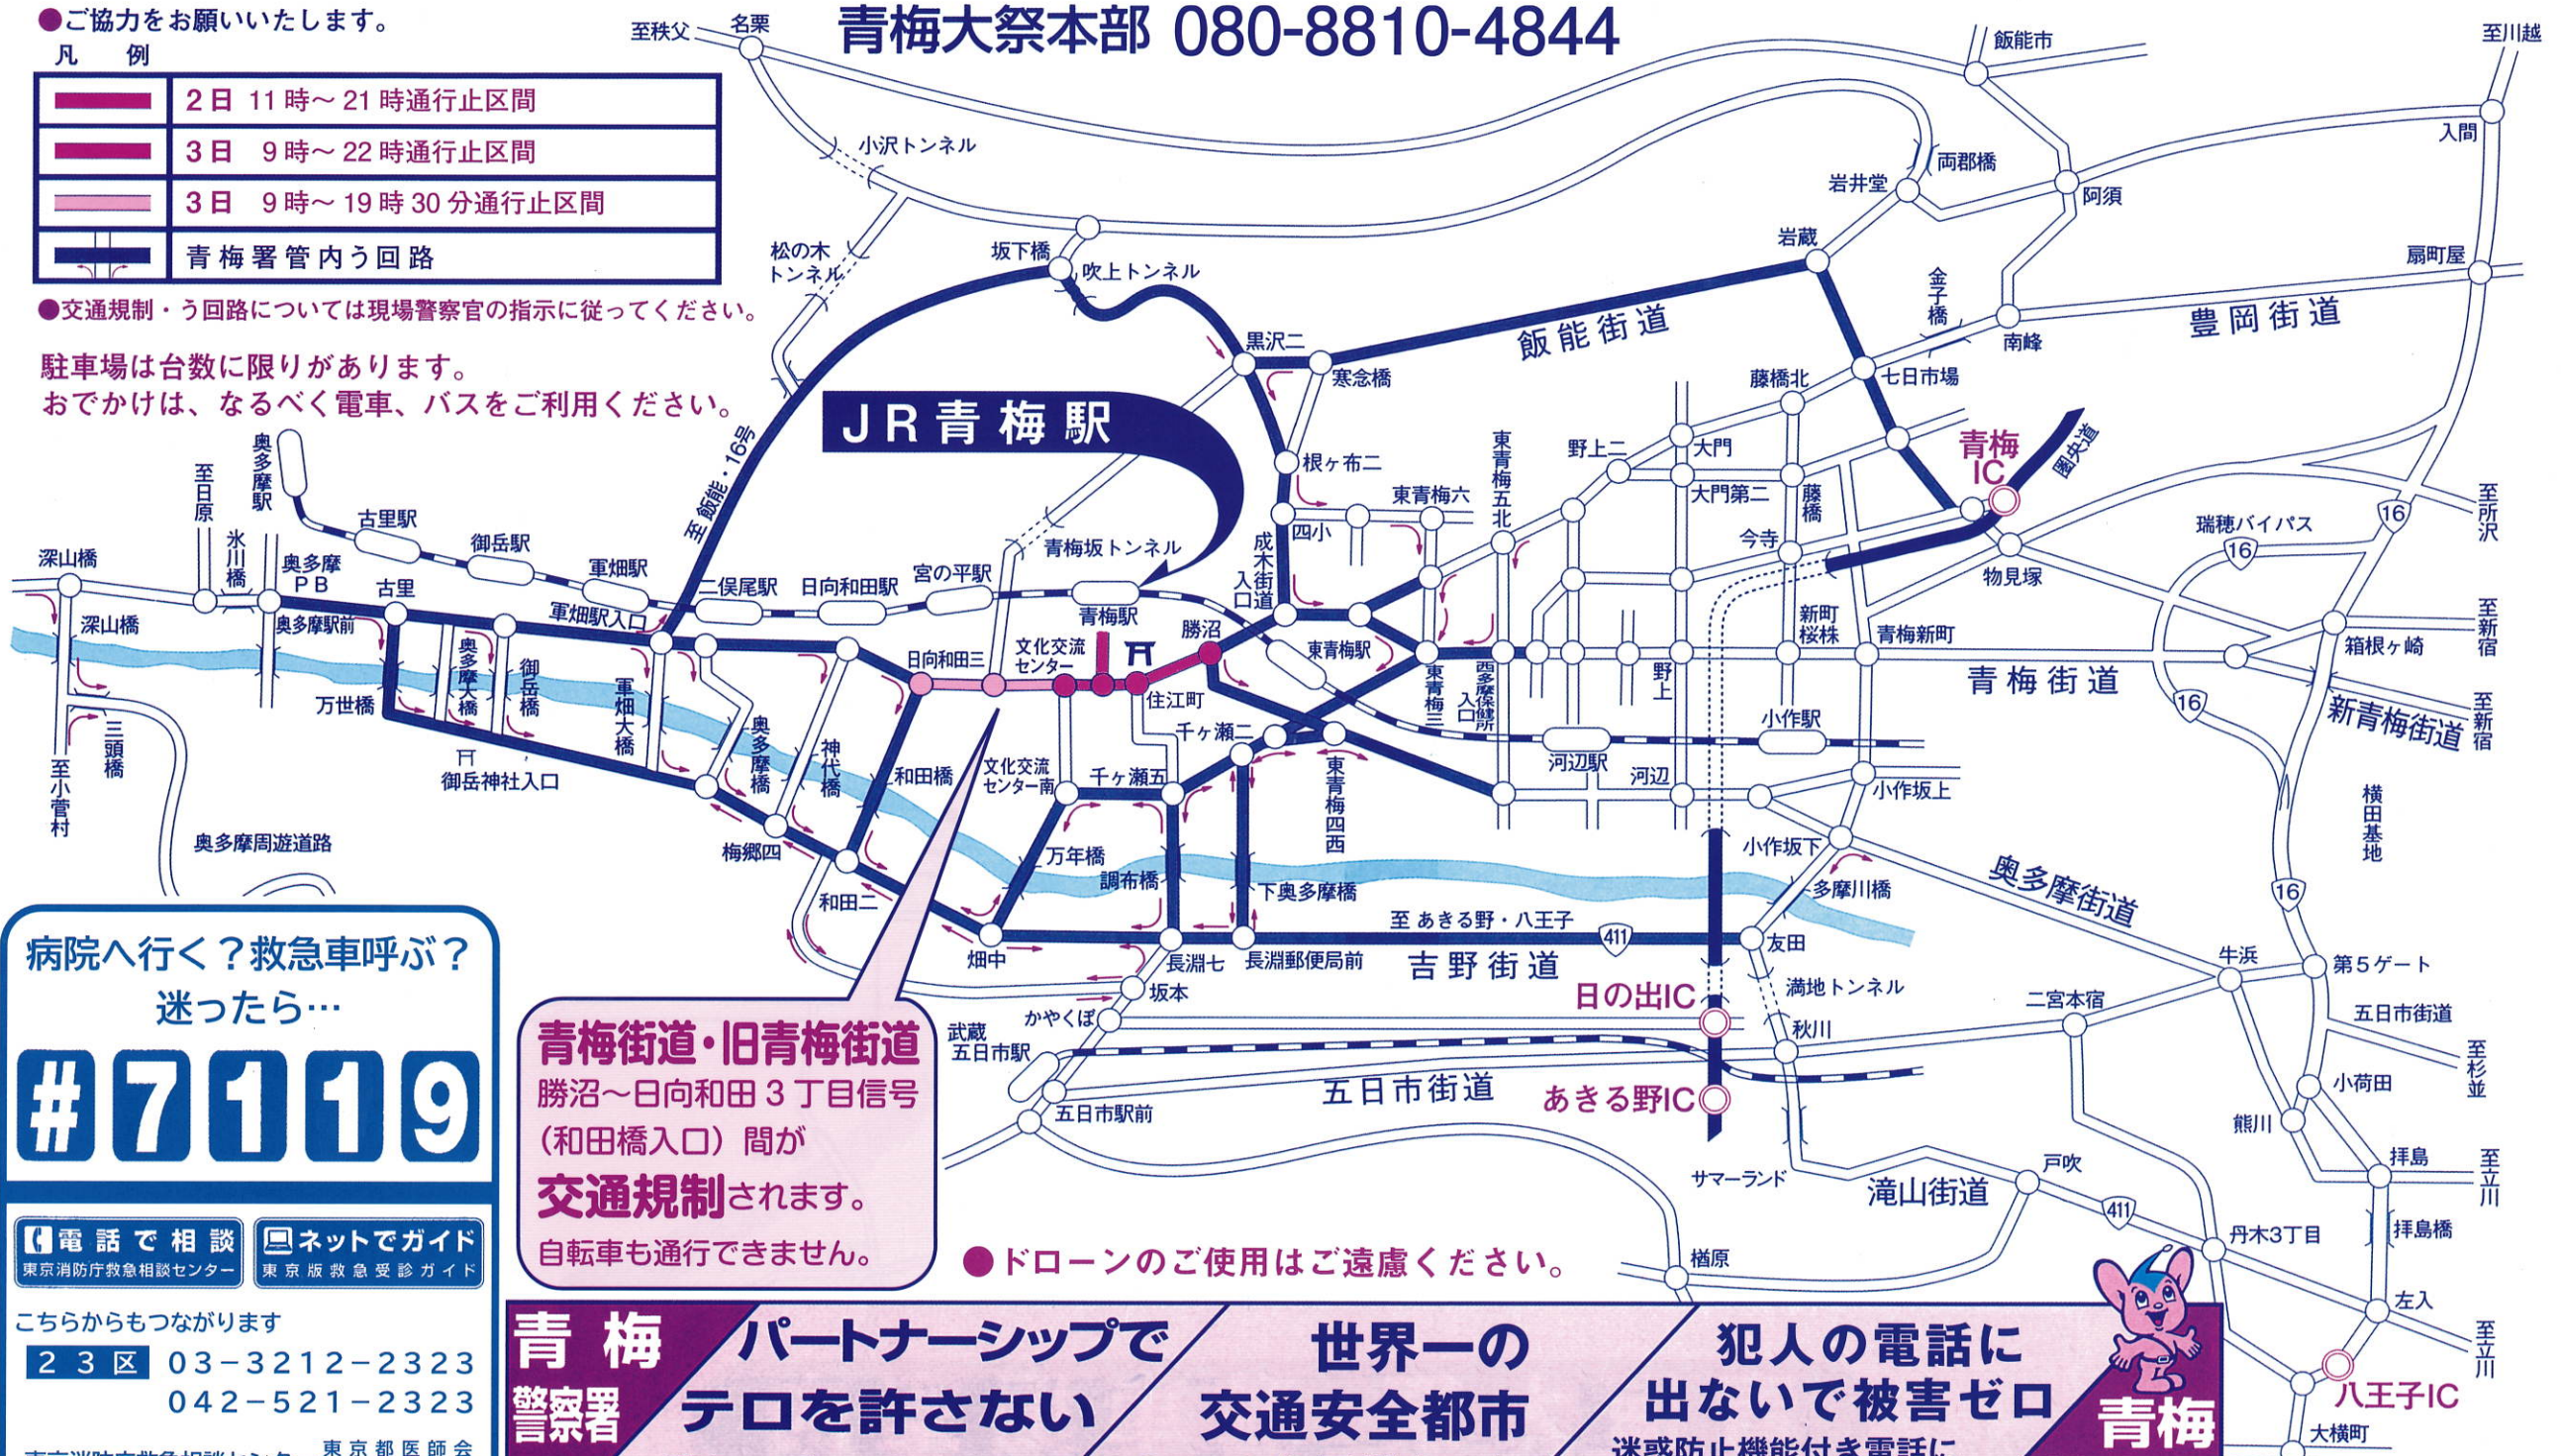

令和8年

5月2(土)11時より21時まで
3(日)9時より22時まで

交通規制のお知らせ

『青梅大祭』開催のため

青梅大祭本部 080-8810-4844

●ご協力をお願いいたします。

	2日 11時～21時通行止区間
	3日 9時～22時通行止区間
	3日 9時～19時30分通行止区間
	青梅署管内う回路

●交通規制・う回路については現場警察官の指示に従ってください。

駐車場は台数に限りがあります。
お出かけは、なるべく電車、バスをご利用ください。

青梅街道・旧青梅街道
勝沼～日向和田3丁目信号
(和田橋入口)間が
交通規制されます。
自転車も通行できません。

●ドローンのご使用はご遠慮ください。

病院へ行く?救急車呼ぶ?
迷ったら...

#7119

☎電話で相談 東京消防庁救急相談センター
🌐ネットでガイド 東京都版救急受診ガイド

こちらからもつながります
23区 03-3212-2323
042-521-2323
東京消防庁救急相談センター 東京都医師会
東京都福祉保健局