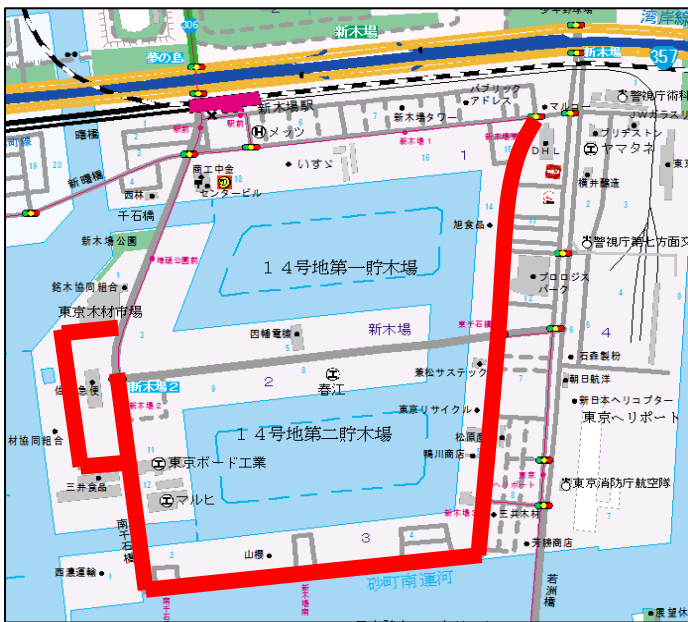

# 交通規制開始のお知らせ

令和6年11月  
東京湾岸警察署

## 新木場・若洲地区 新たに**駐車禁止規制**を開始します

### 新木場地区