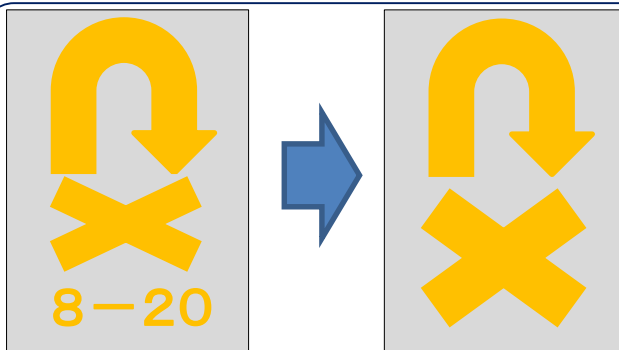

道路標示(転回禁止・終日)

8 - 20