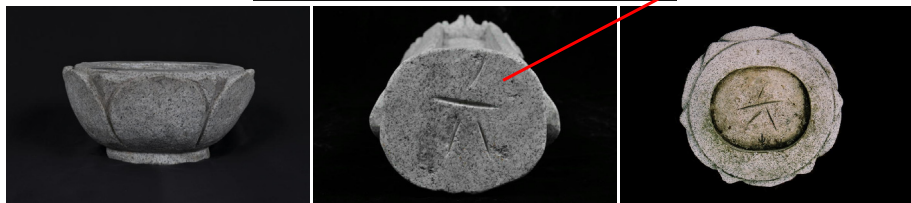

台座

高さ～約11cm

直径～約22cm

重さ～約7kg

イメージ図

地藏底面の「六」という文字に似たものは、縦約8cm、横約5cmの大きさに彫られています。このイメージについても情報を求めています。

警視庁成城警察署 特別捜査本部

上祖師谷三丁目一家4人強盗殺人事件