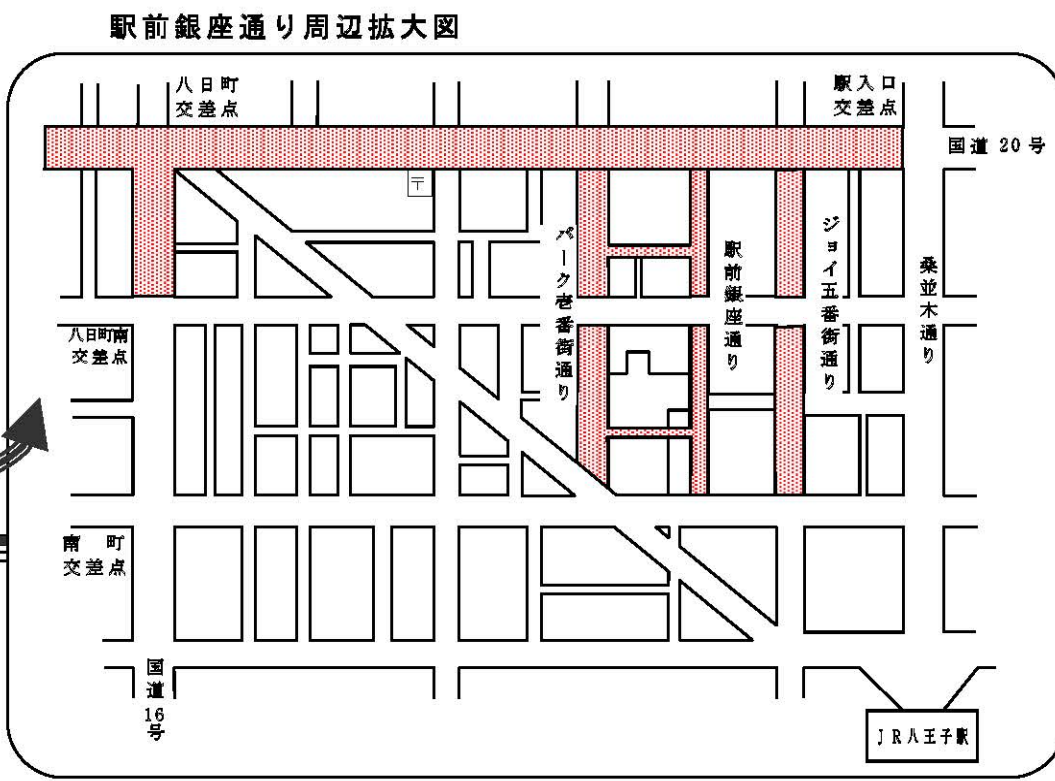

# 八王子まつり開催に伴う交通規制実施のお知らせ

令和8年8月7日(金)・8日(土)・9日(日)の八王子まつり開催に伴い、下記のとおり交通規制を実施することとなりましたのでお知らせいたします。

## 記

**規制内容：** 八王子まつり開催期間中(金曜日を含む3日間) 14時～21時30分

- ・ 甲州街道八王子駅入口交差点から追分町交差点まで。
- ・ 国道16号八日町交差点から八日町南交差点まで。  
※本郷横丁交差点は、日曜日の18時～21時通行止め。
- ・ バス迂回路は「北大通り」となります。

つきましては、交通規制区域内への出入りができなくなるなど大変ご迷惑をお掛けしますが、何卒、ご理解・ご協力のほどよろしくお願いいたします。

# 交通規制図

- = 8月7日(金)  
 8日(土)  
 9日(日)
 }
 14:00~21:30 車両通行禁止
- = 8月9日(日) 18:00~21:00のみ 車両通行禁止
- = 8月9日(日) 18:00~21:00のみ 大型車両通行禁止

八王子まつり公式ウェブサイトより引用  
<https://www.hachiojimatsuri.jp>