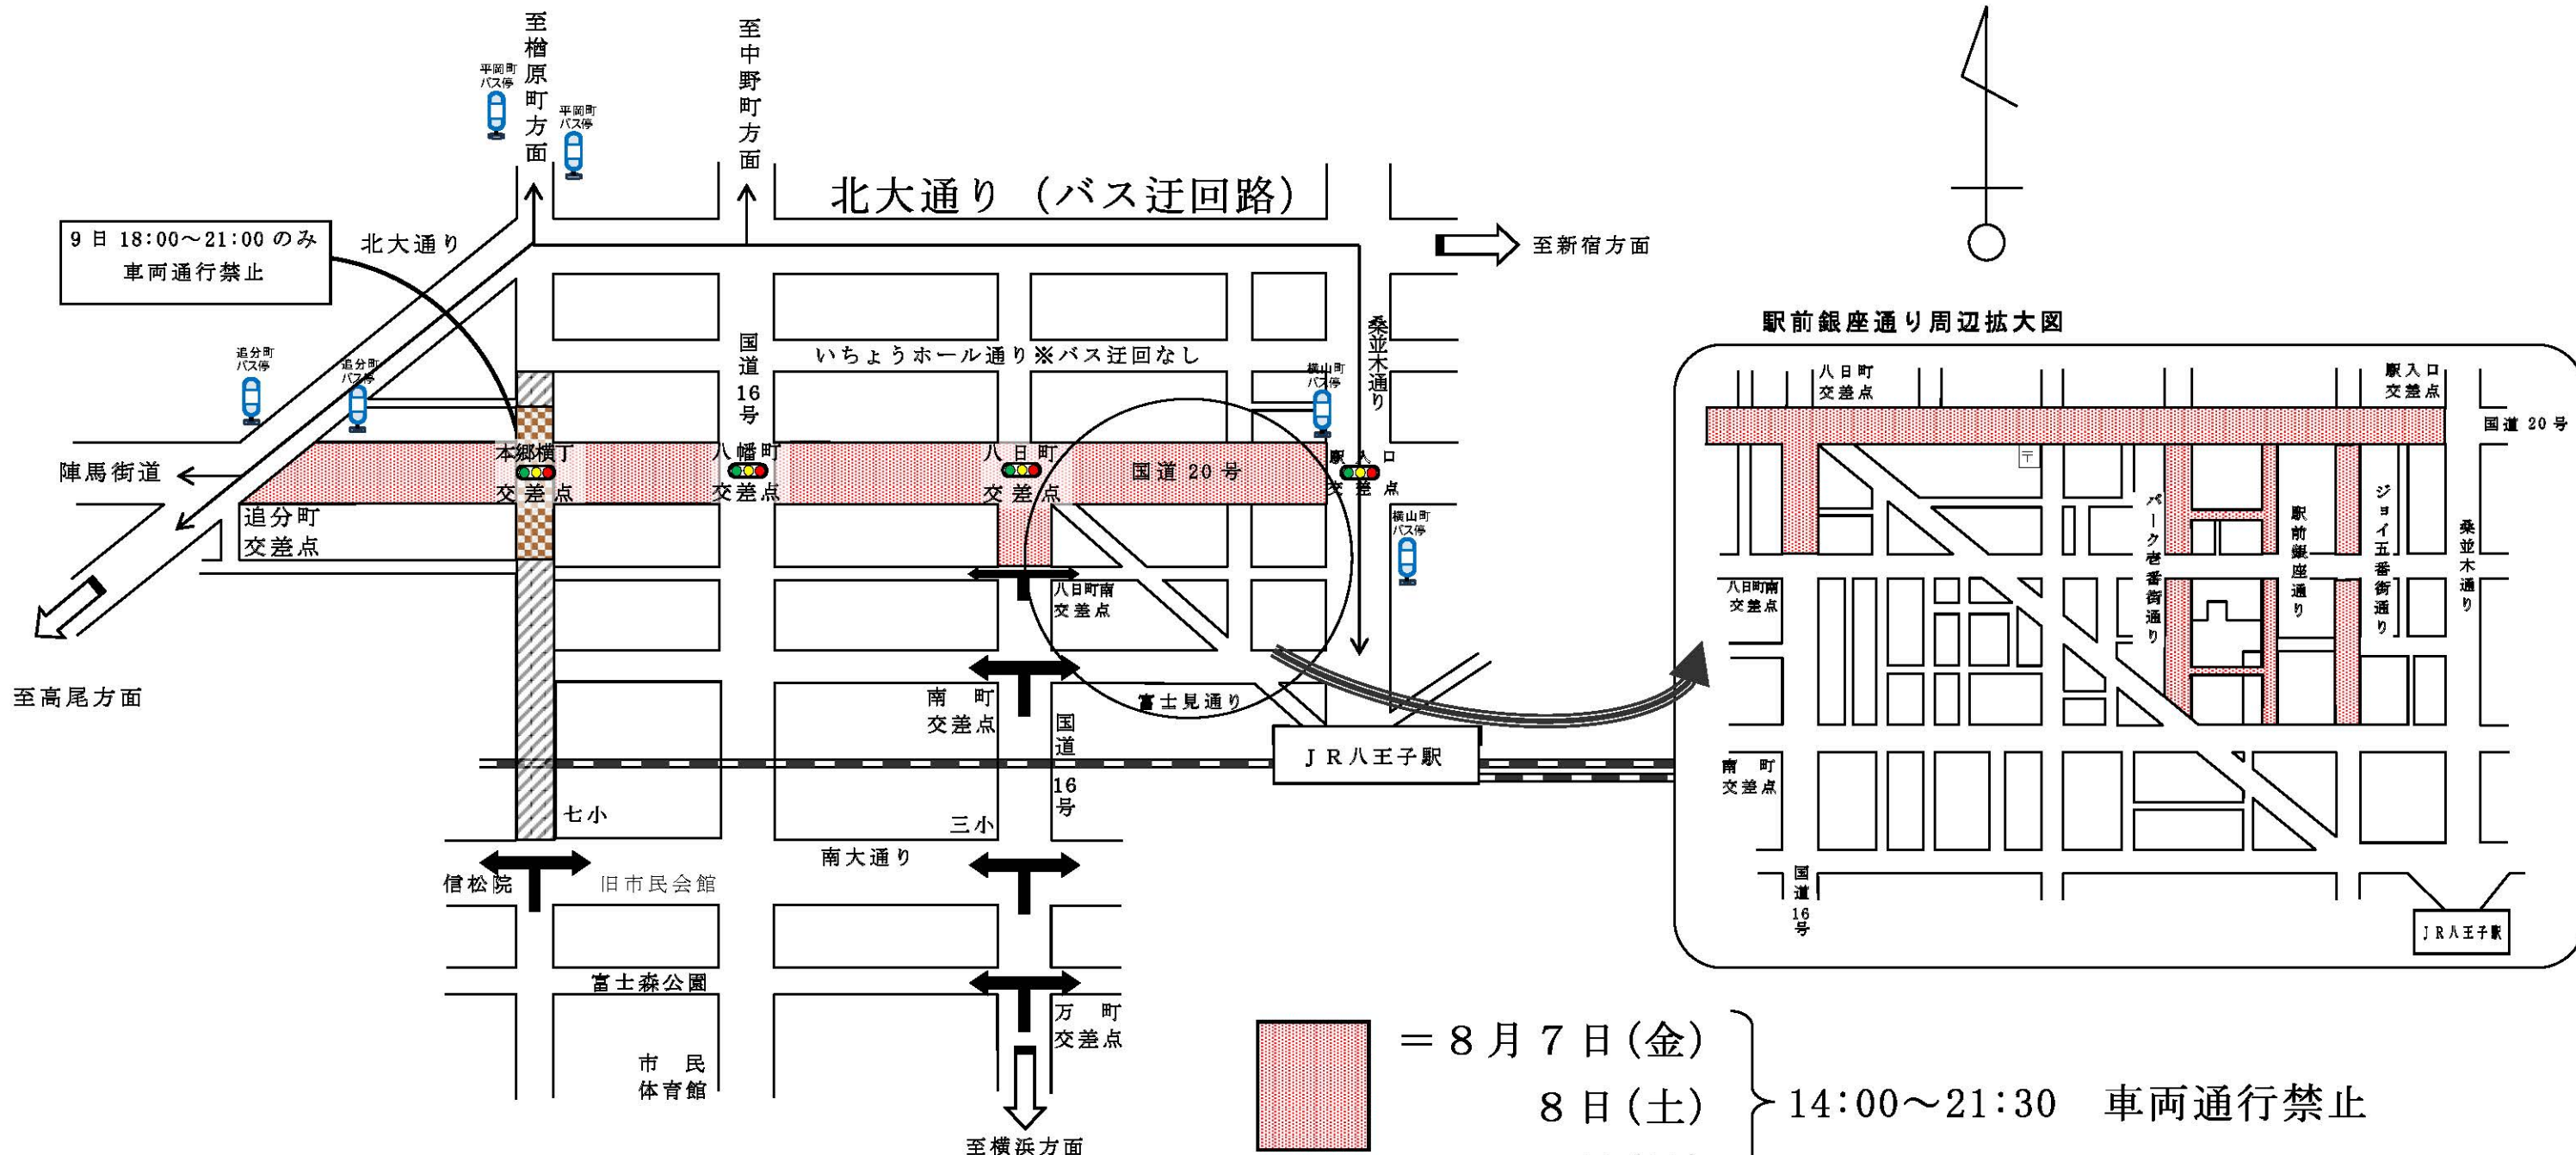

# 八王子まつり開催に伴う交通規制実施のお知らせ

令和8年8月7日(金)・8日(土)・9日(日)の八王子まつり開催に伴い、下記のとおり交通規制を実施することとなりましたのでお知らせいたします。

## 記

**規制内容：** 八王子まつり開催期間中(金曜日を含む3日間) 14時～21時30分

- ・ 甲州街道八王子駅入口交差点から追分町交差点まで。
- ・ 国道16号八日町交差点から八日町南交差点まで。  
※本郷横丁交差点は、日曜日の18時～21時通行止め。
- ・ バス迂回路は「北大通り」となります。

つきましては、交通規制区域内への出入りができなくなるなど大変ご迷惑をお掛けしますが、何卒、ご理解・ご協力のほどよろしくお願いいたします。

# 交通規制図

- = 8月7日(金)  
 8日(土)  
 9日(日)
 }
 14:00~21:30 車両通行禁止
- = 8月9日(日) 18:00~21:00のみ 車両通行禁止
- = 8月9日(日) 18:00~21:00のみ 大型車両通行禁止

八王子まつり公式ウェブサイトより引用  
<https://www.hachiojimatsuri.jp>