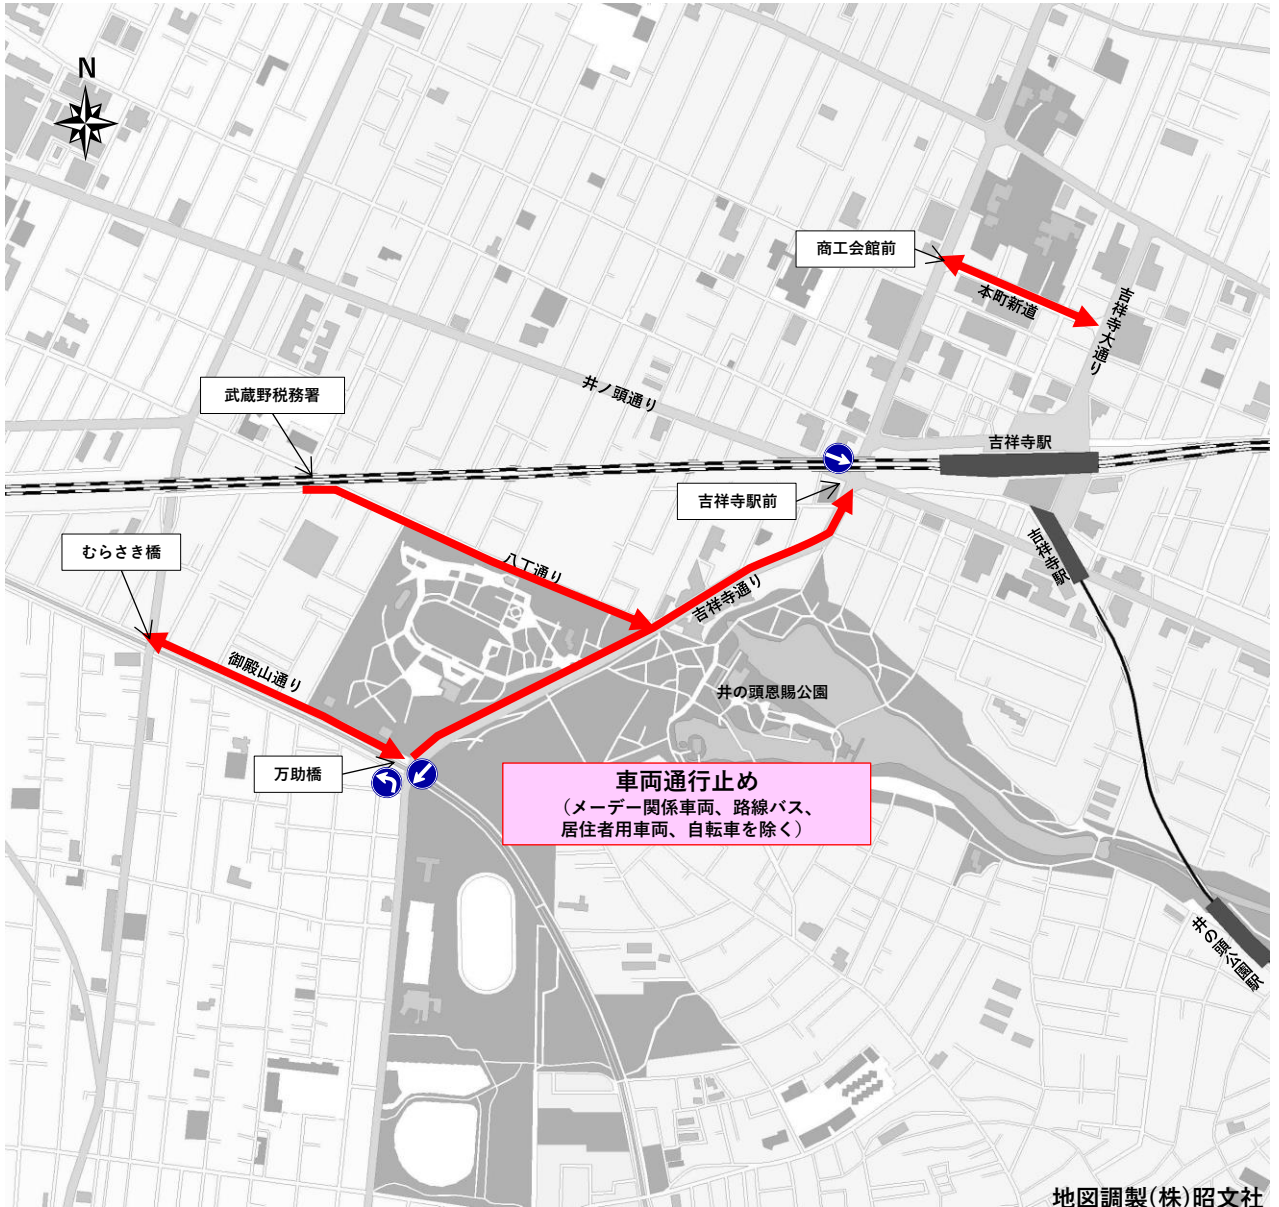

吉祥寺地区

令和8年5月1日(金)

※ 交通規制の内容は、状況により変更になることがあります。

| 凡 例 | |
|--|------------|
|  | 車両通行止め(片側) |
|  | 車両通行止め(両側) |