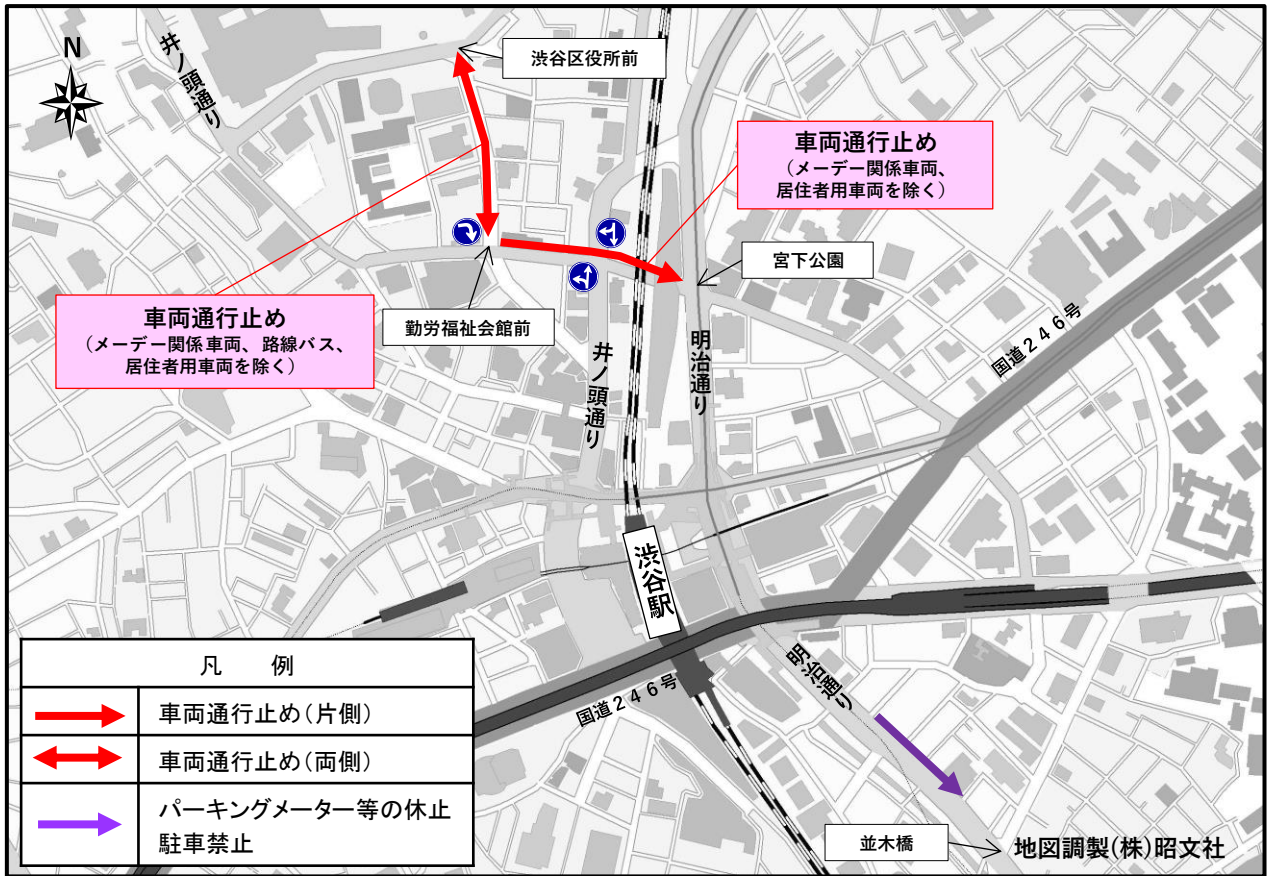

# 渋谷地区

令和8年5月1日(金)

※ 交通規制の内容は、状況により変更になることがあります。

# 恵比寿地区

令和8年5月1日(金)

※ 交通規制の内容は、状況により変更になることがあります。