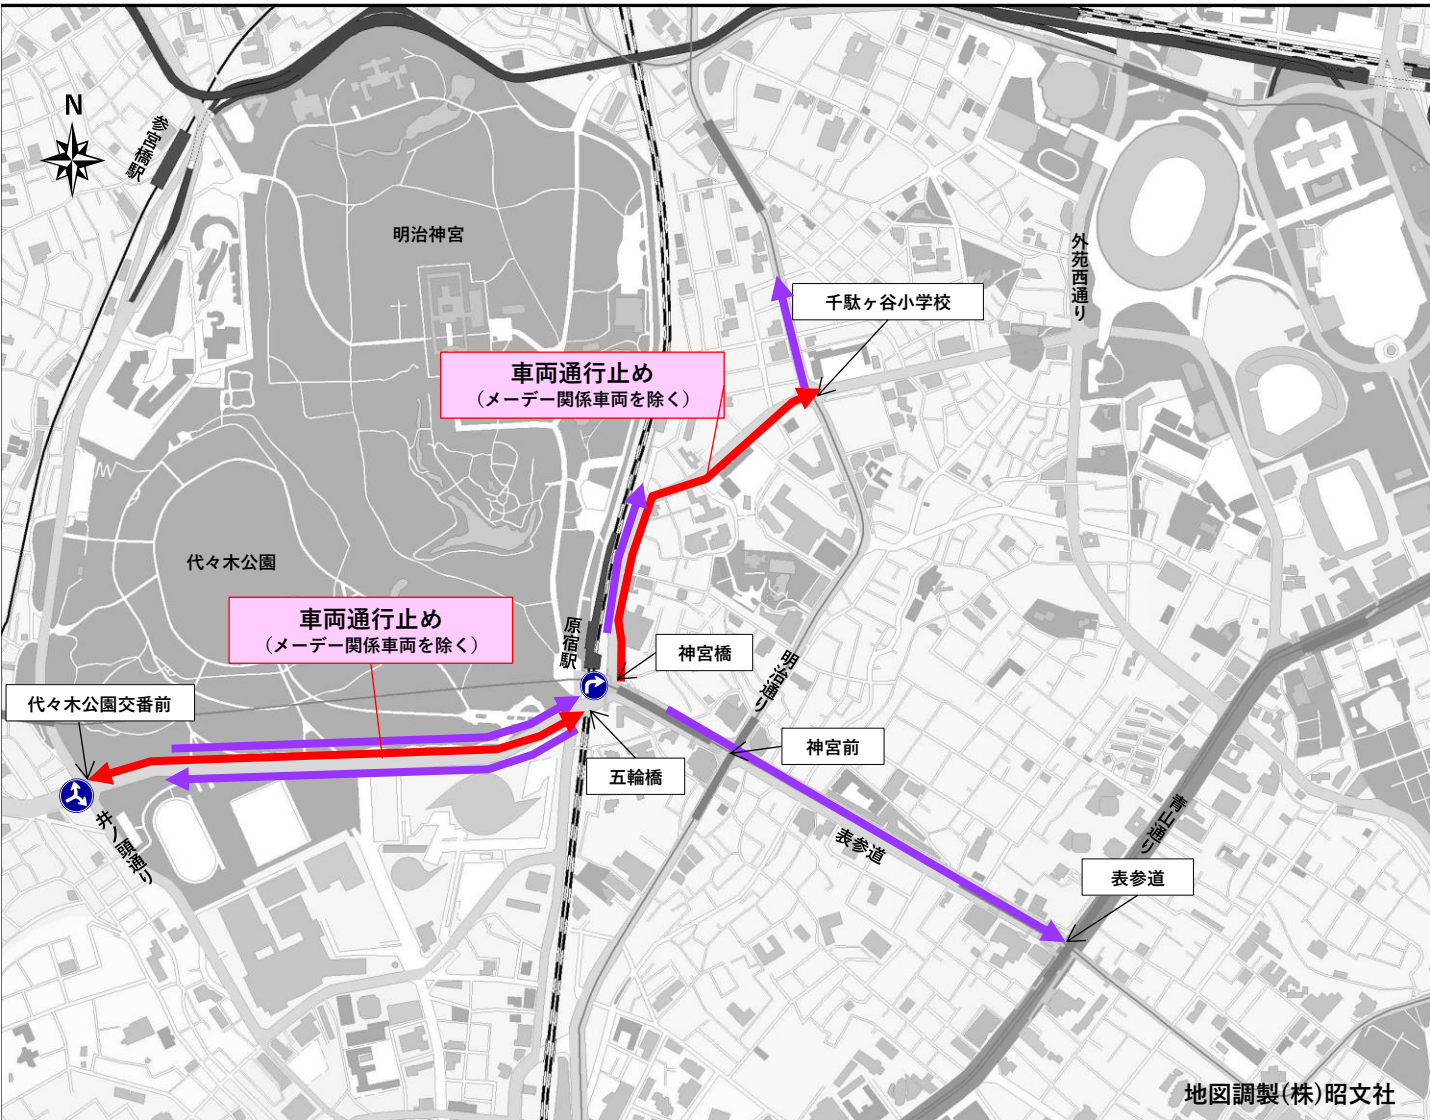

代々木・原宿地区

令和8年5月1日(金)

※ 交通規制の内容は、状況により変更になることがあります。

凡 例	
	車両通行止め(片側)
	車両通行止め(両側)
	パーキングメーター等の休止 駐車禁止