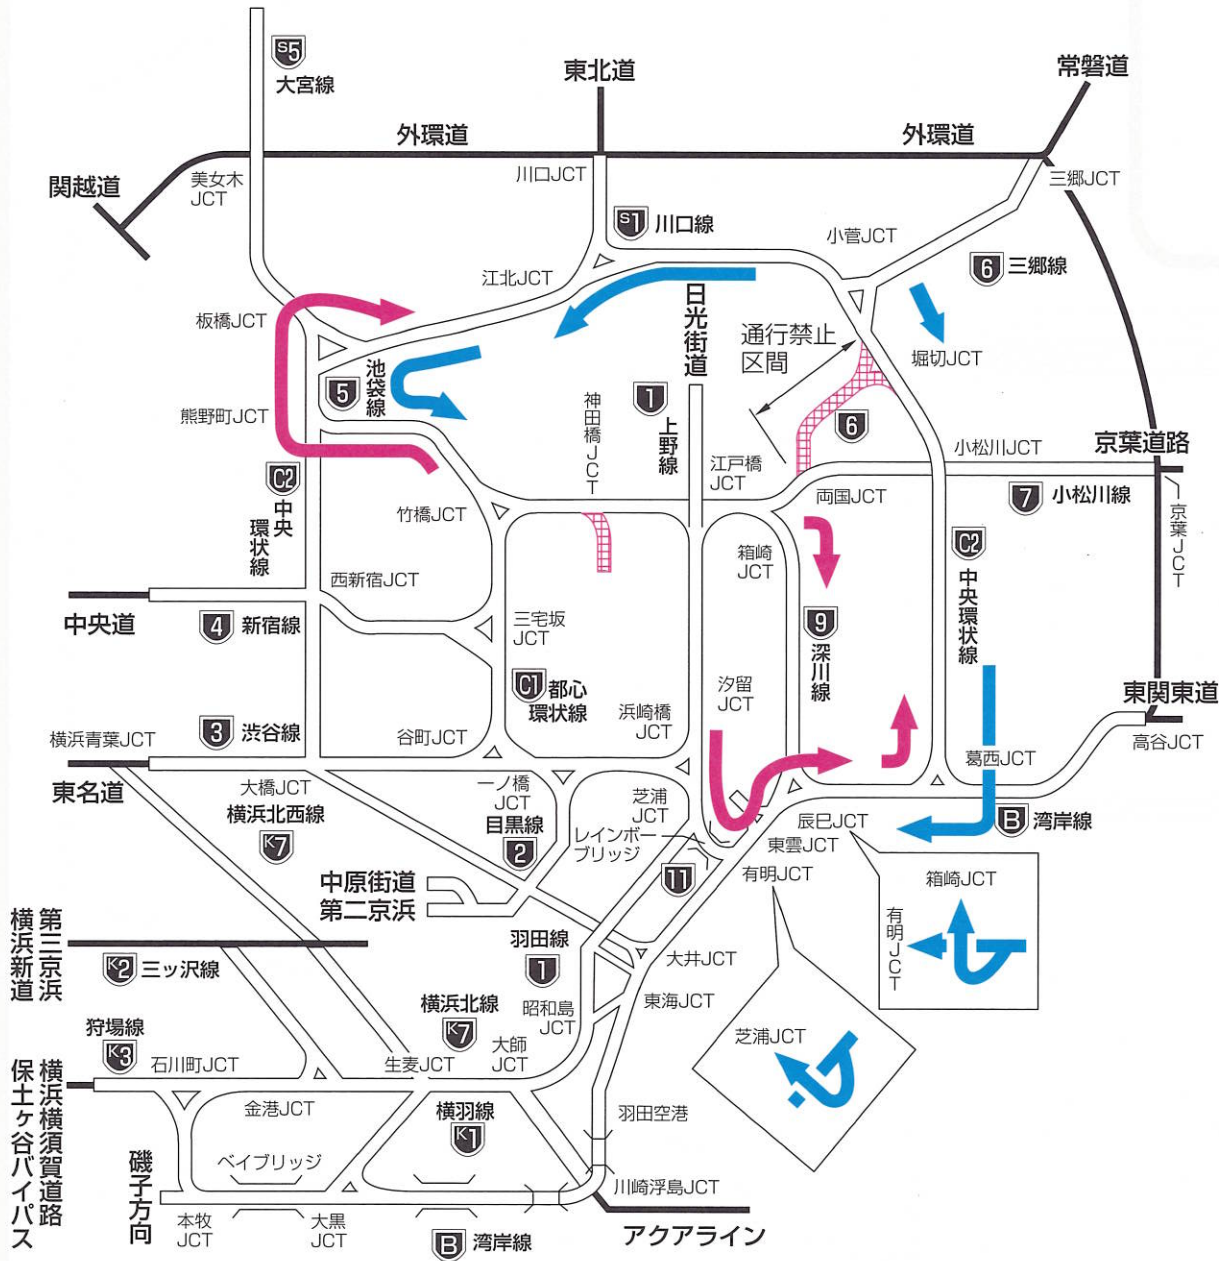

隅田川花火大会に伴う 車両通行止め のお知らせ

令和8年 **7月25日(土)**

荒天等で実施できない場合は、中止。

規制解除時間は、現場の警察官の指示に従ってください。

当日、通行禁止区域の周辺道路は交通混雑が予想されます。自動車の利用を自粛してください。

○ 一般道路

花火大会会場周辺
右図「通行禁止区域」のとおり

交通規制
縮小規制
午後6時00分～午後9時30分頃
交通規制終了後の
午後9時30分頃～午後10時00分頃

○ 首都高速6号向島線 (上下線)

上り線 堀切JCT → 両国JCT	午後6時30分～ 午後8時45分頃
下り線 両国JCT → 堤通出口	
駒形・向島出入口閉鎖	午後5時50分～ 午後9時30分頃
堤通出入口(上り)閉鎖	午後6時30分～ 午後8時45分頃
駒形PA閉鎖 (PA閉鎖時間帯はPAをご利用いただけません)	午後5時50分～ 午後9時00分頃

凡 例	
交通規制：赤太線内 	通行禁止区域 (一般道路)
縮小規制：青太線内 	交通規制：午後6時00分～ 午後9時30分頃 縮小規制：交通規制終了後の 午後9時30分頃～ 午後10時00分頃
赤アミ線 	通行禁止区間 (首都高速6号向島線)
花 	花火打揚場所
	う回路線
	渋滞が予想される路線 (京葉道路・日光街道・明治通り・ 三ツ目通り・靖国通り等)

※実際の規制時間は変更となる場合があります。

隅田川花火大会に伴う首都高速道路う回案内図

【う回のご案内】

○三郷・川口方向から都心方向へ行かれる方は、

- ・堀切JCT→葛西JCT→有明JCT→芝浦JCT
- ・堀切JCT→葛西JCT→辰巳JCT→箱崎JCT→江戸橋JCT
- ・江北JCT→板橋JCT→竹橋JCT

○都心から三郷・川口方向へ行かれる方は、

- ・芝浦JCT→有明JCT→辰巳JCT→葛西JCT→堀切JCT
- ・竹橋JCT→板橋JCT→江北JCT

なお、当日は渋滞が予想されますので交通情報をご確認のうえご利用ください。

皆様のご協力をお願いします。

凡例

- 都心方向
- 川口・三郷方向
- 通行禁止区間
- 首都高速路線
- NEXCO路線（別料金）