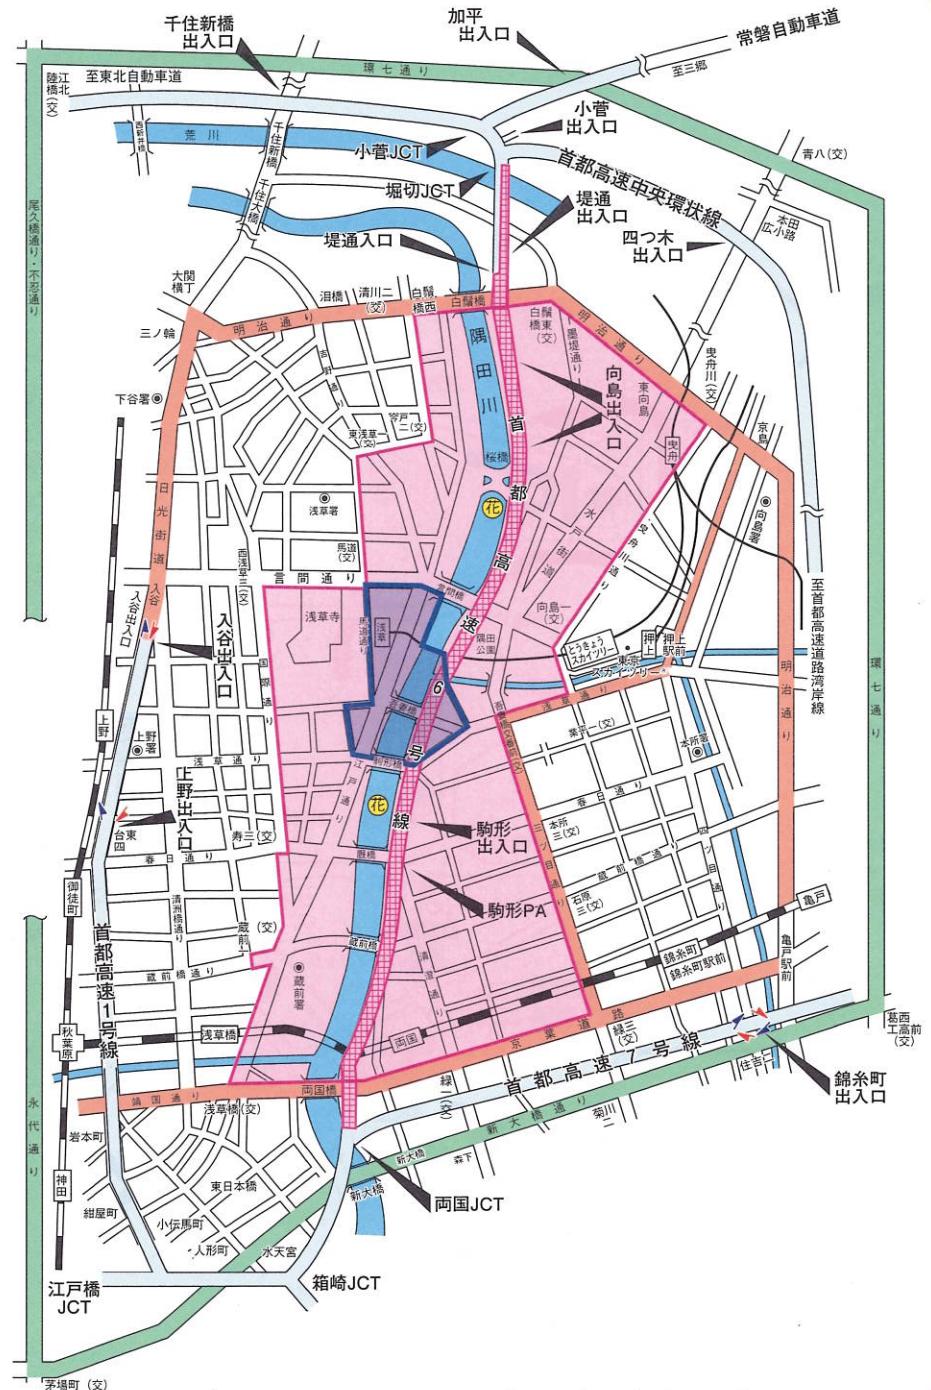

隅田川花火大会に伴う 車両通行止め のお知らせ

令和8年 **7月25日(土)**

荒天等で実施できない場合は、中止。

規制解除時間は、現場の警察官の指示に従ってください。

当日、通行禁止区域の周辺道路は交通混雑が予想されます。自動車の利用を自粛してください。

○ 一般道路

花火大会会場周辺
右図「通行禁止区域」のとおり

交通規制
縮小規制
午後6時00分～午後9時30分頃
交通規制終了後の
午後9時30分頃～午後10時00分頃

○ 首都高速6号向島線 (上下線)

上り線 堀切JCT → 両国JCT	午後6時30分～ 午後8時45分頃
下り線 両国JCT → 堤通出口	
駒形・向島出入口閉鎖	午後5時50分～ 午後9時30分頃
堤通出入口(上り)閉鎖	午後6時30分～ 午後8時45分頃
駒形PA閉鎖 (PA閉鎖時間帯はPAをご利用いただけません)	午後5時50分～ 午後9時00分頃

凡 例	
交通規制：赤太線内 	通行禁止区域 (一般道路)
縮小規制：青太線内 	交通規制：午後6時00分～ 午後9時30分頃 縮小規制：交通規制終了後の 午後9時30分頃～ 午後10時00分頃
赤アミ線 	通行禁止区間 (首都高速6号向島線)
花 	花火打揚場所
	う回路線
	渋滞が予想される路線 (京葉道路・日光街道・明治通り・ 三ツ目通り・靖国通り等)

※実際の規制時間は変更となる場合があります。

隅田川花火大会に伴う首都高速道路う回案内図

【う回のご案内】

○三郷・川口方向から都心方向へ行かれる方は、

- ・堀切JCT→葛西JCT→有明JCT→芝浦JCT
- ・堀切JCT→葛西JCT→辰巳JCT→箱崎JCT→江戸橋JCT
- ・江北JCT→板橋JCT→竹橋JCT

○都心から三郷・川口方向へ行かれる方は、

- ・芝浦JCT→有明JCT→辰巳JCT→葛西JCT→堀切JCT
- ・竹橋JCT→板橋JCT→江北JCT

なお、当日は渋滞が予想されますので交通情報をご確認のうえご利用ください。

皆様のご協力をお願いします。

凡例

- 都心方向
- 川口・三郷方向
- 通行禁止区間
- 首都高速路線
- NEXCO路線（別料金）