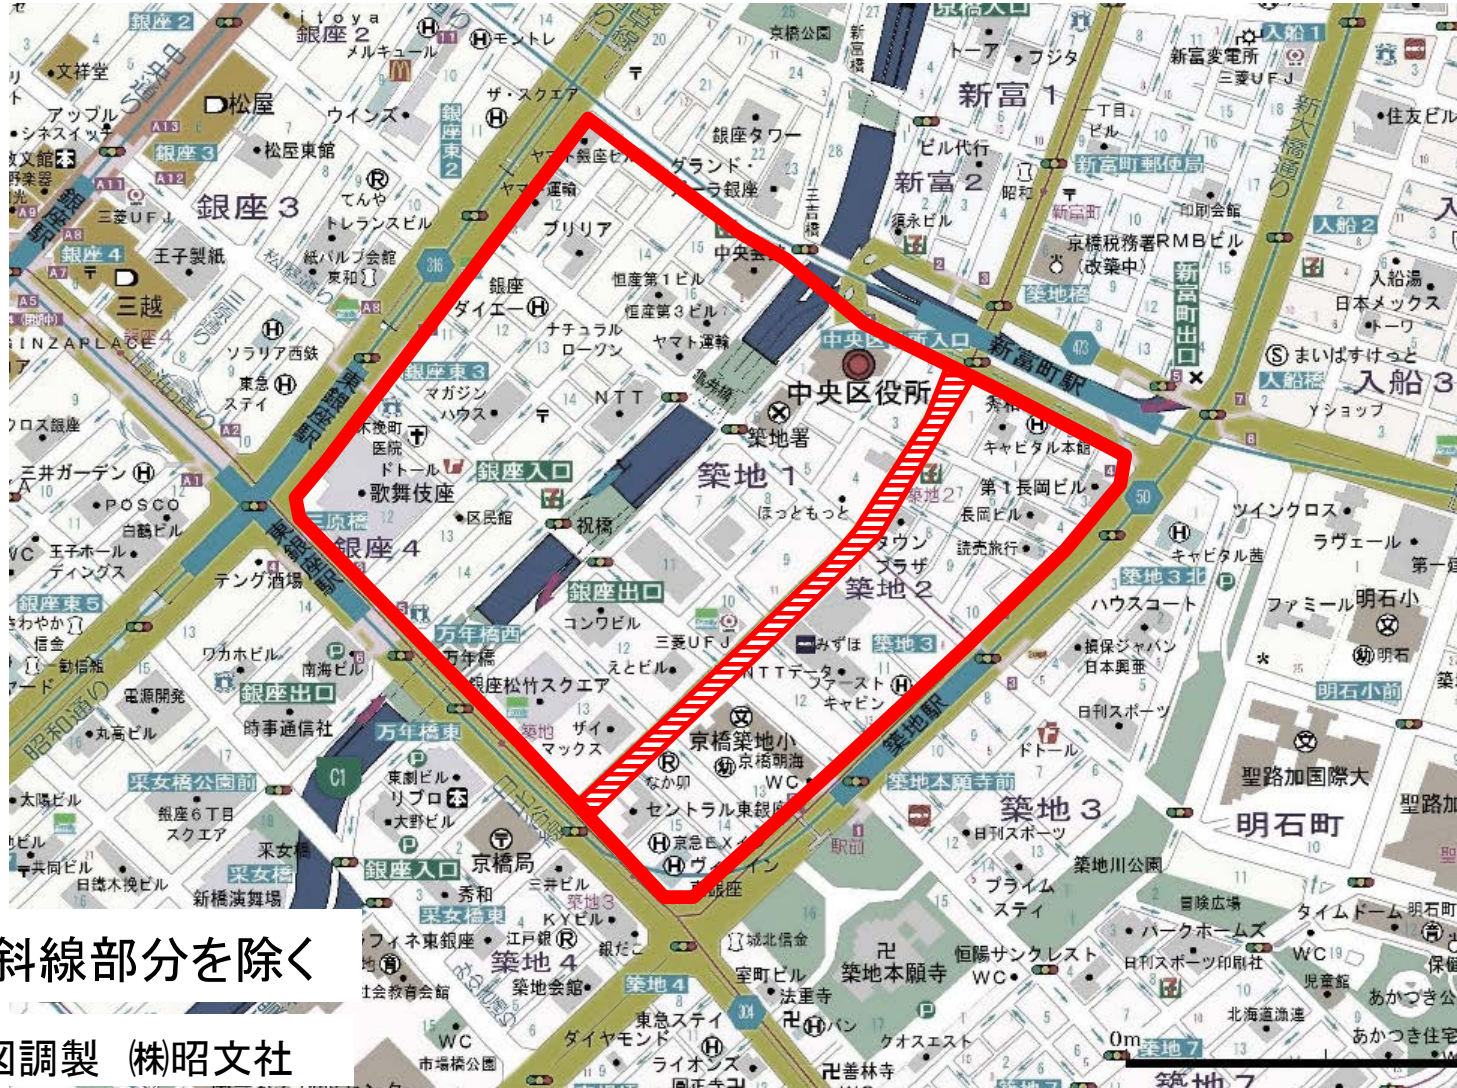

令和3年度		
No.	場所	所轄署
2	中央区築地1・2丁目、銀座4丁目	築地

※斜線部分を除く

地図調製 (株)昭文社