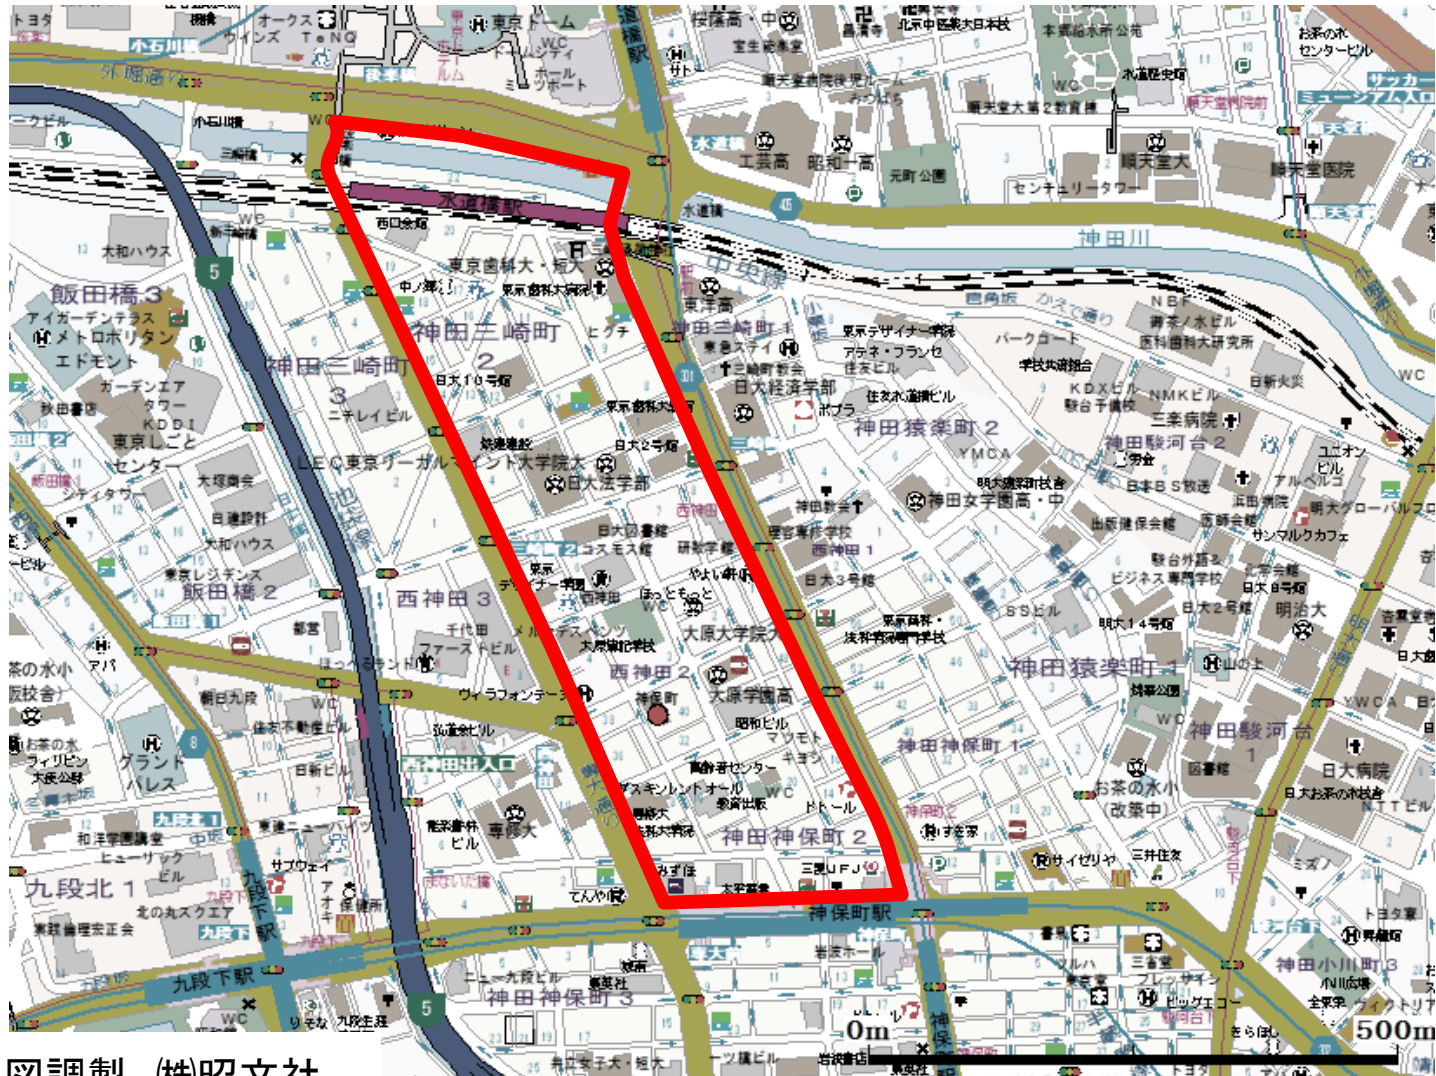

平成26年度		
No.	場所	所轄署
1	千代田区神田三崎町2丁目、西神田2丁目、神田神保町2丁目	神田

地図調製 (株)昭文社