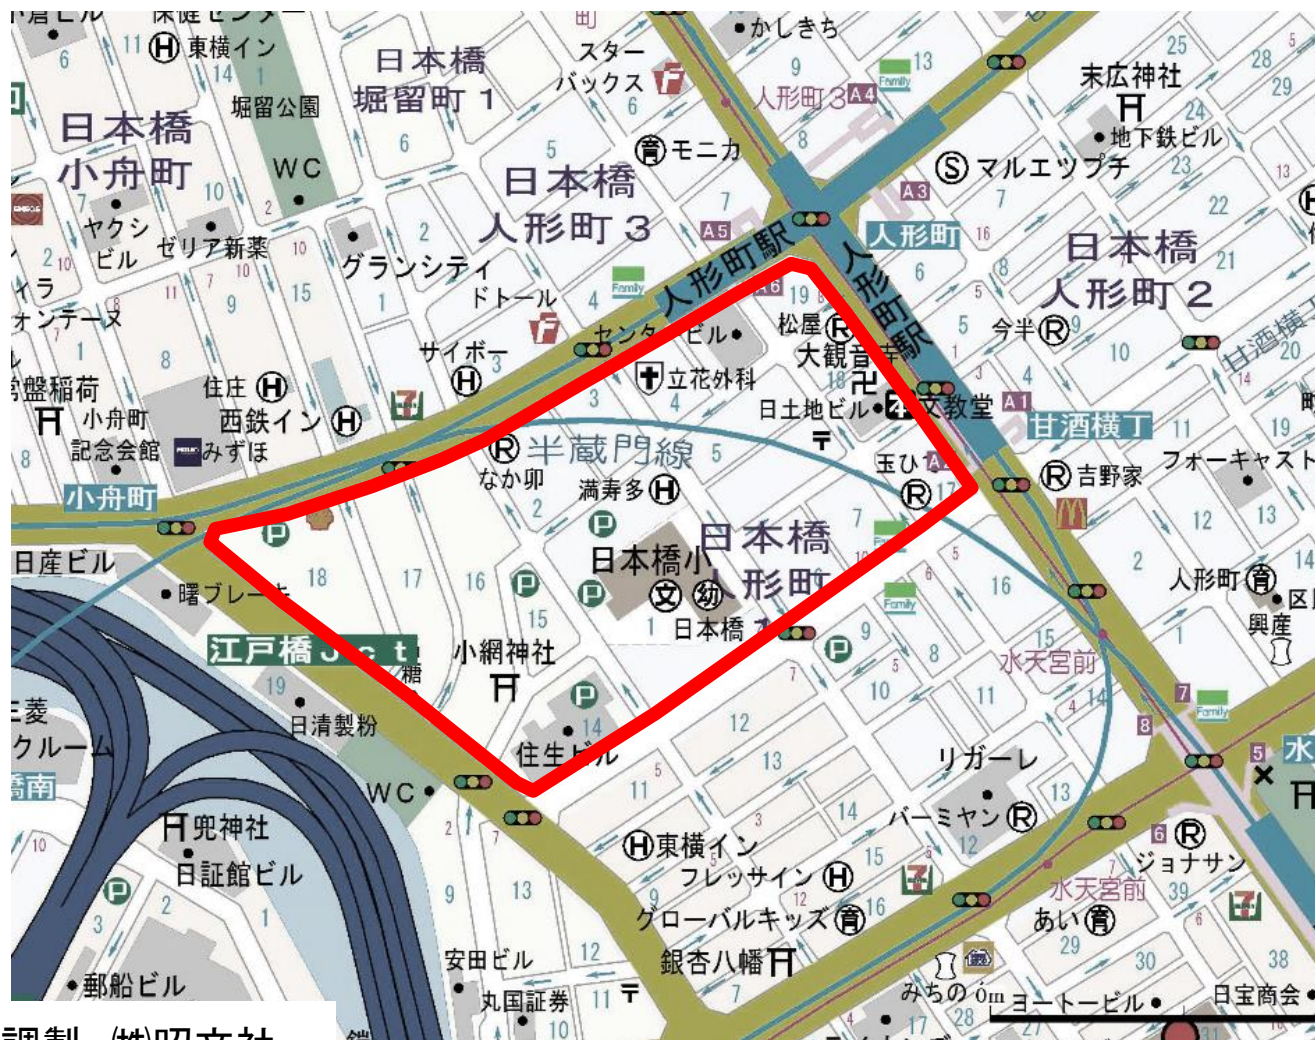

令和2年度		
No.	場所	所轄署
1	中央区日本橋人形町1丁目	久松

地図調製 (株)昭文社