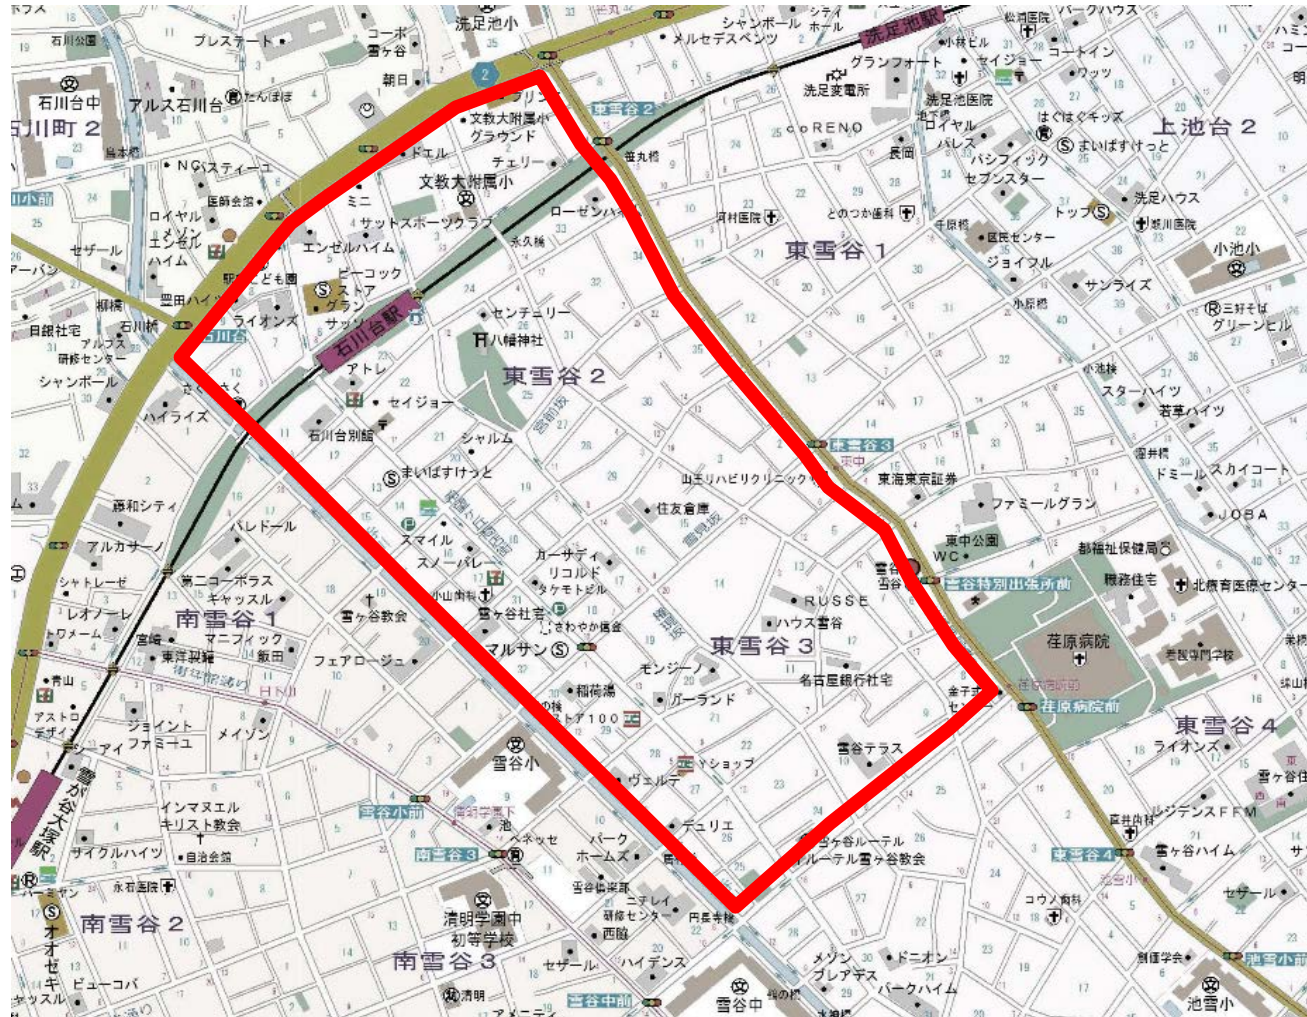

令和4年度

No.	場所	所轄署
3	大田区東雪谷2・3丁目	田園調布

地図調製 (株)昭文社