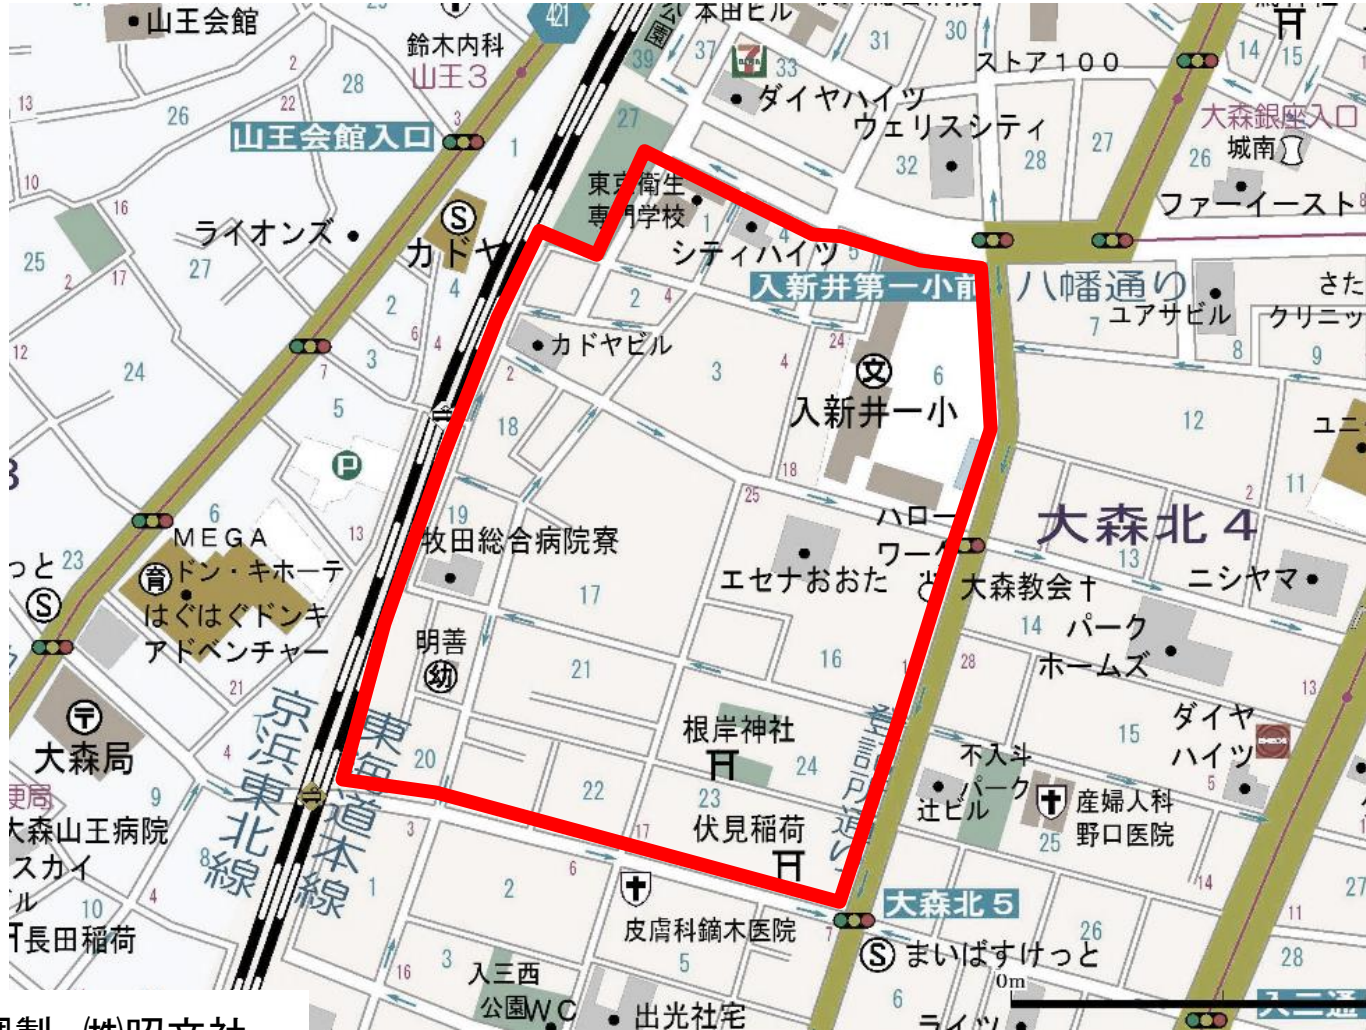

令和2年度		
No.	場所	所轄署
4	大田区大森北4丁目	大森

地図調製 (株)昭文社