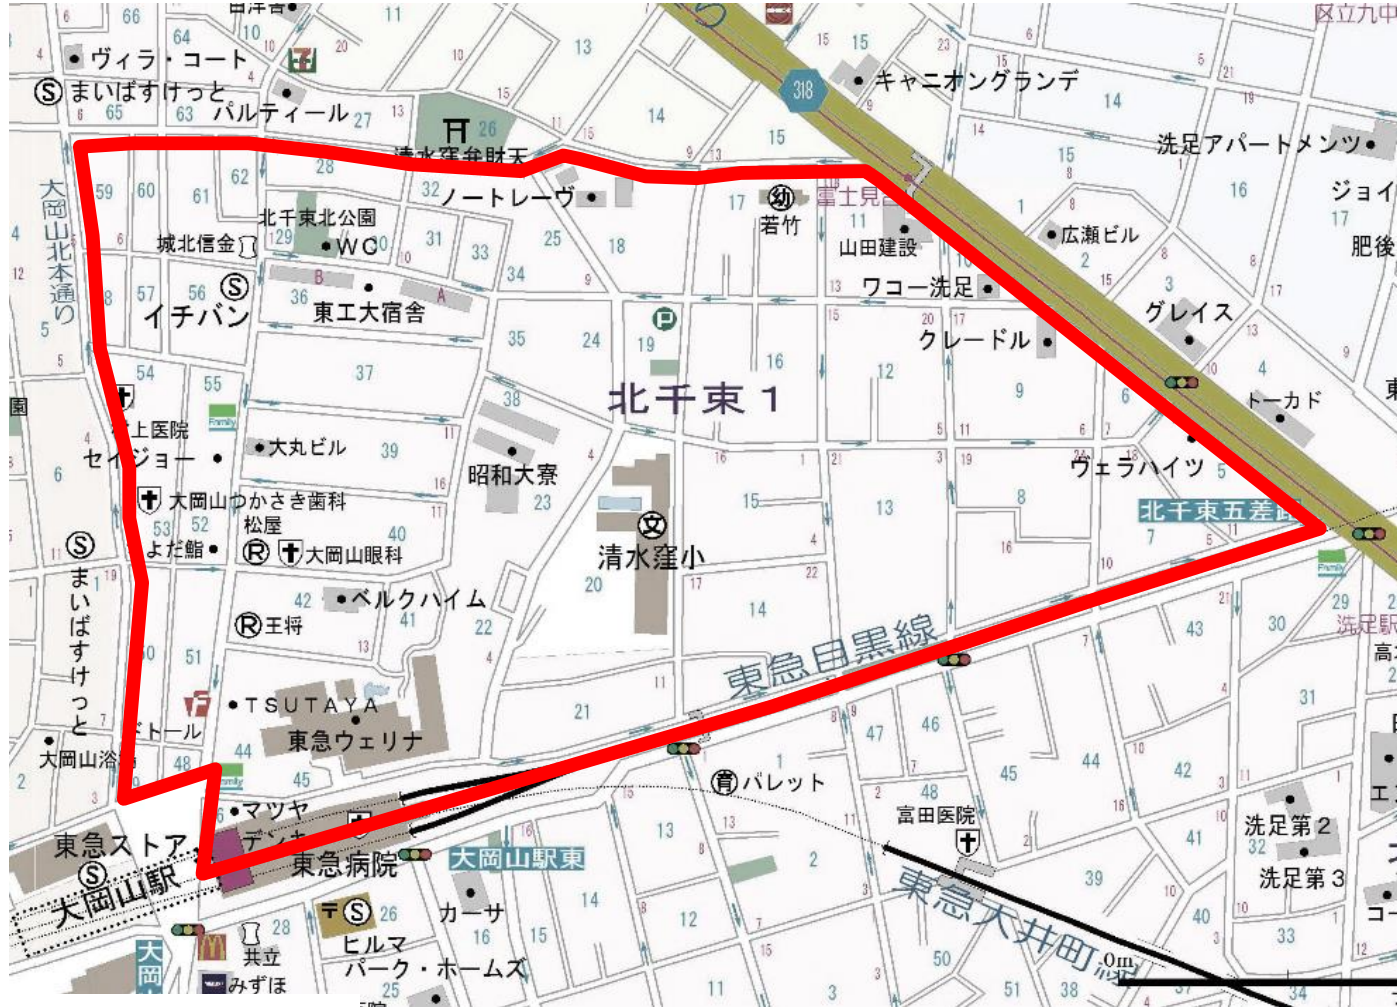

令和2年度		
No.	場所	所轄署
5	大田区北千束1丁目	田園調布

地図調製 (株)昭文社