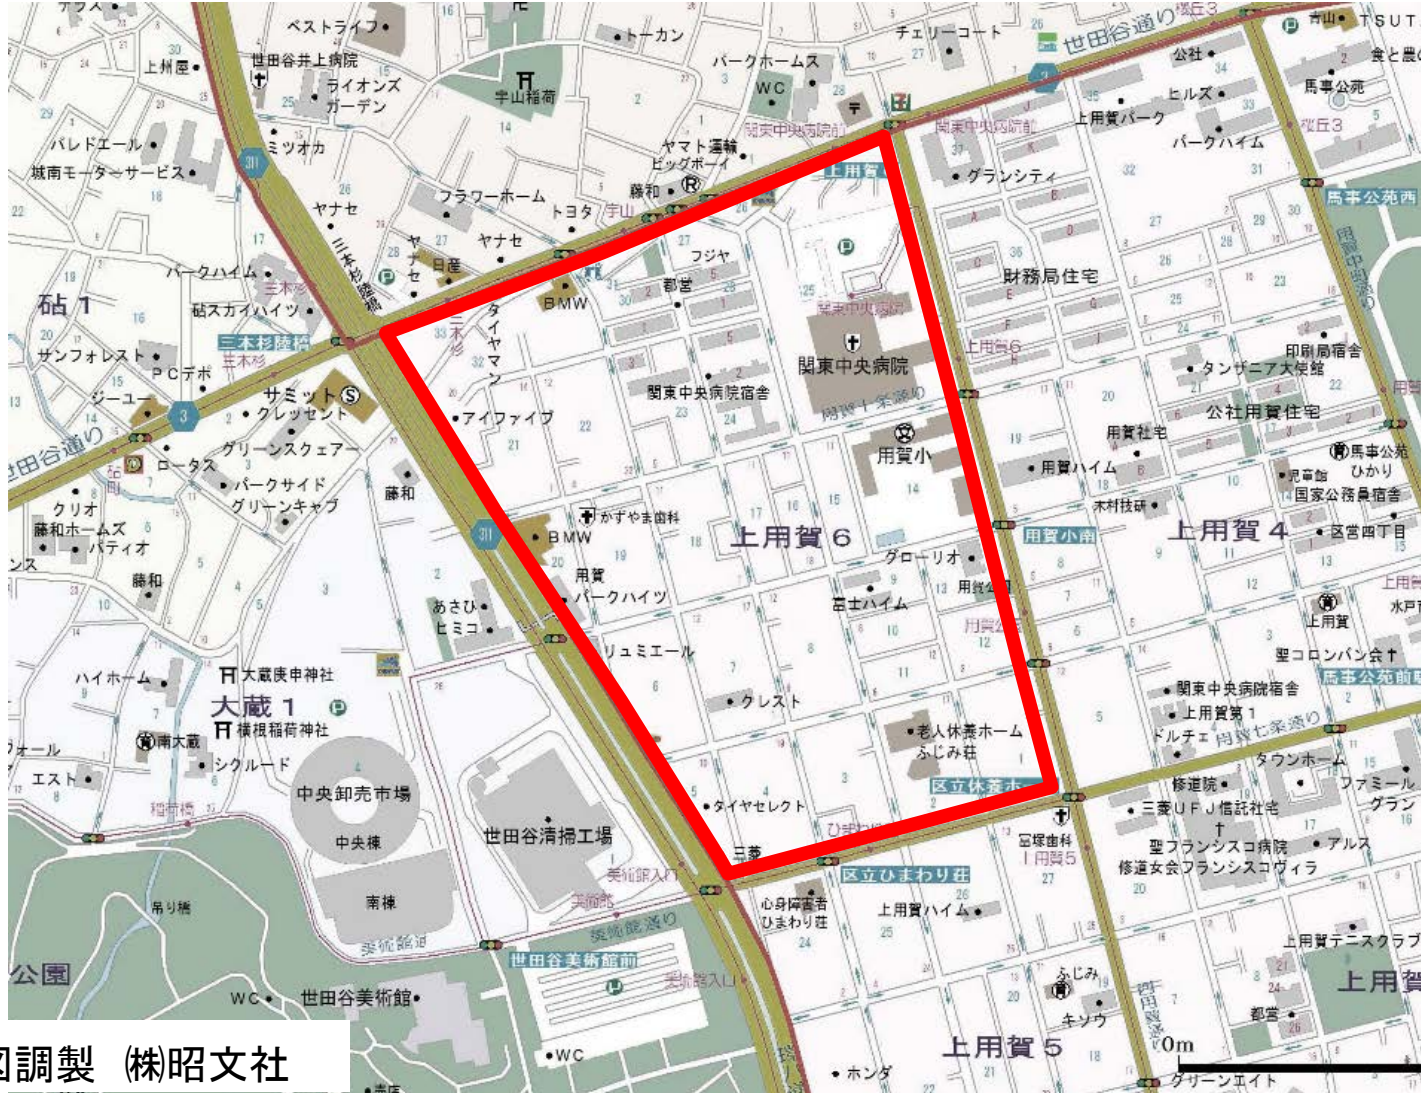

令和3年度		
No.	場所	所轄署
6	世田谷区上用賀6丁目	玉川

地図調製 (株)昭文社