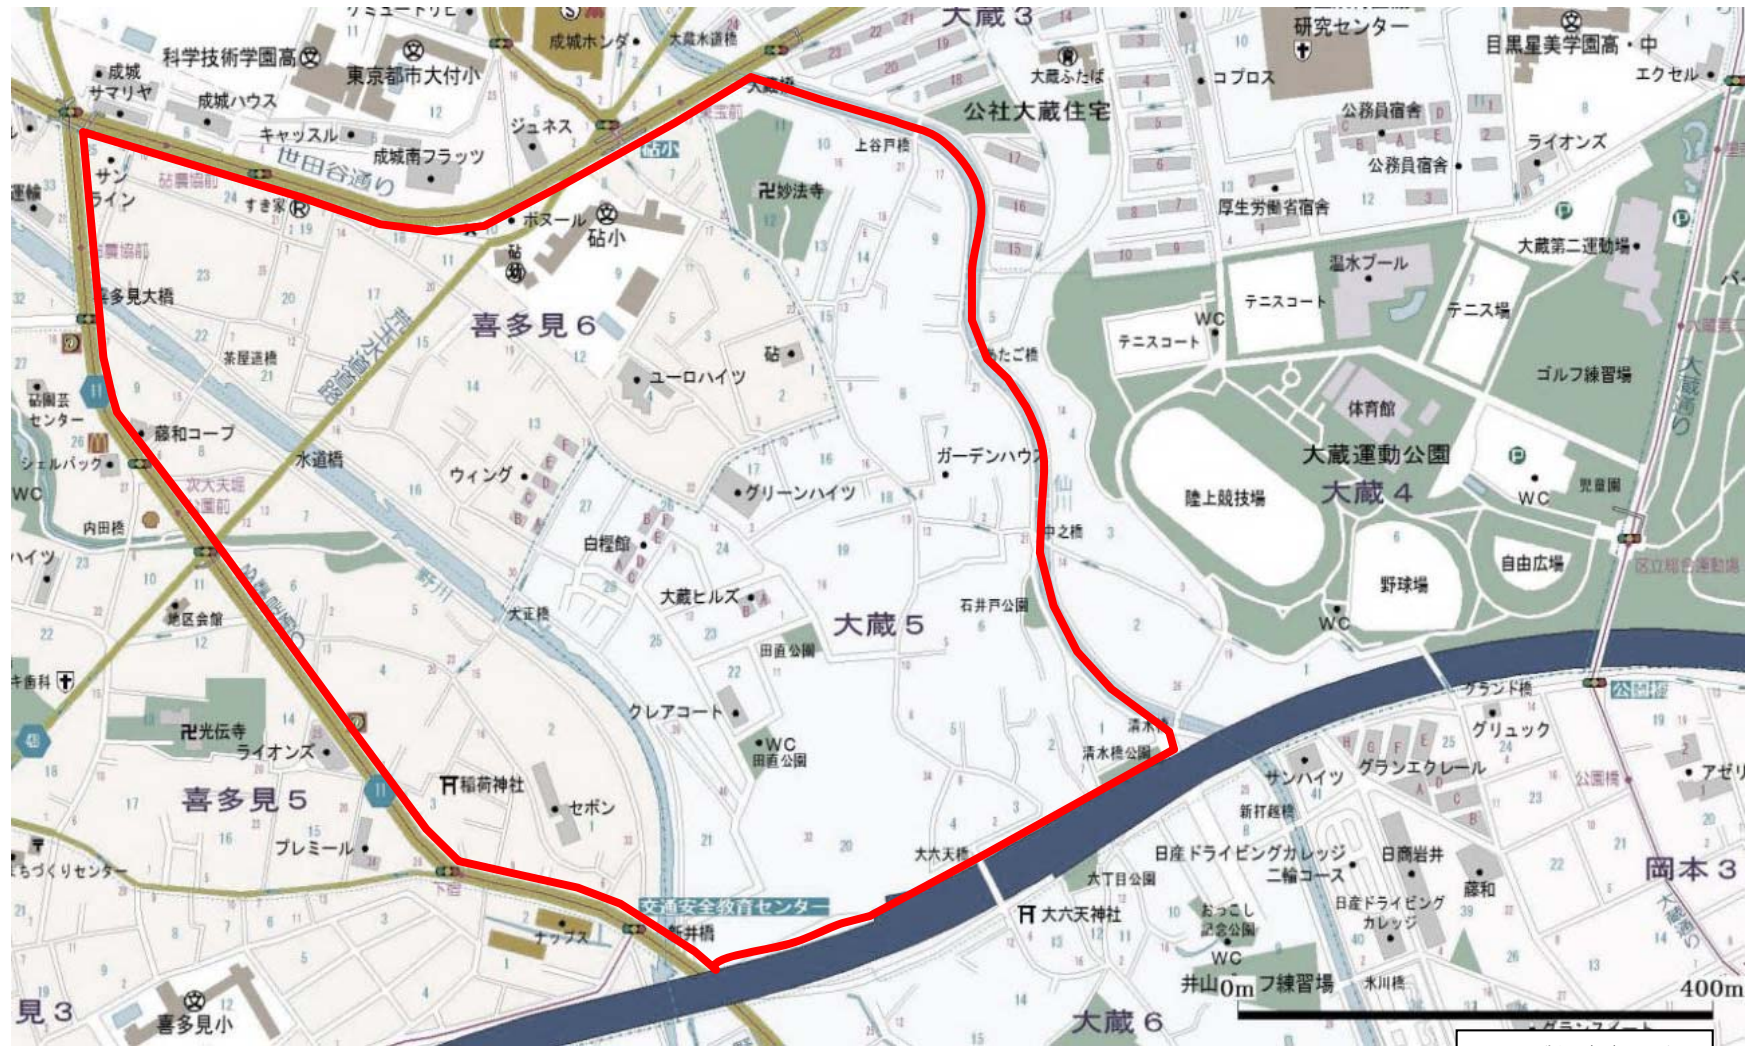

年度	No.	場所	所轄署
H27	12	世田谷区喜多見6丁目、大蔵5丁目	成城

地図調製 (株)昭文社