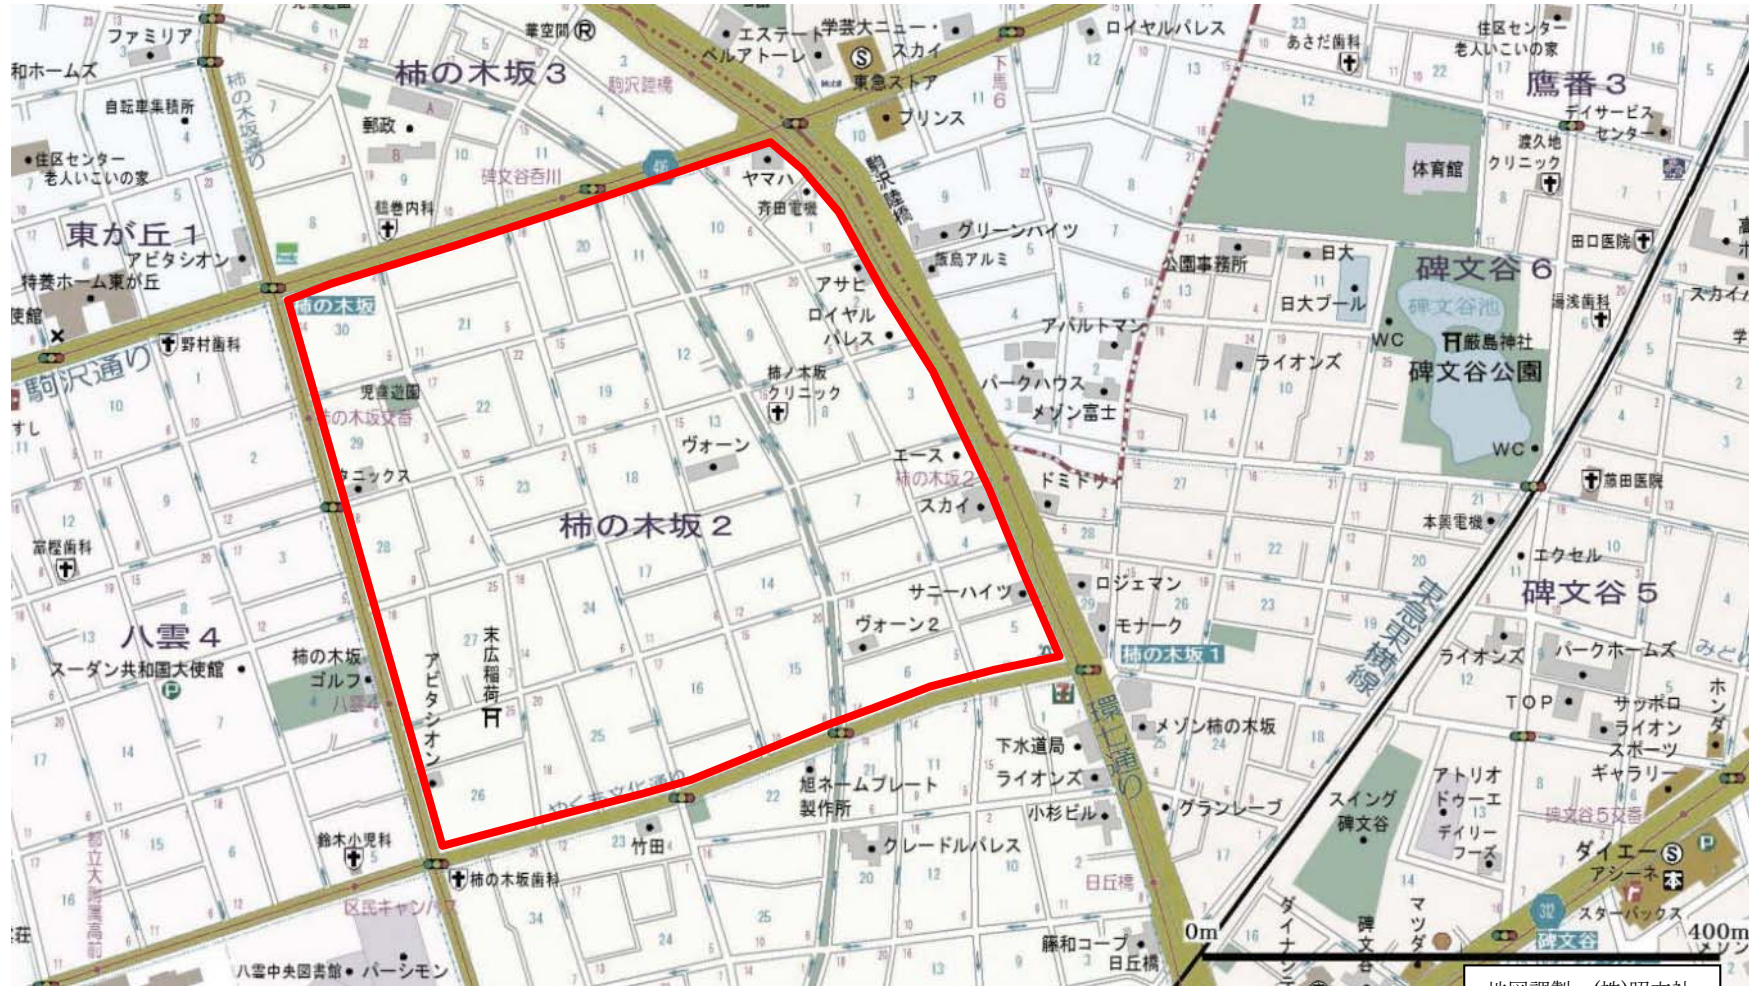

年度	No.	場所	所轄署
H27	13	目黒区柿の木坂2丁目	碑文谷

地図調製 (株)昭文社