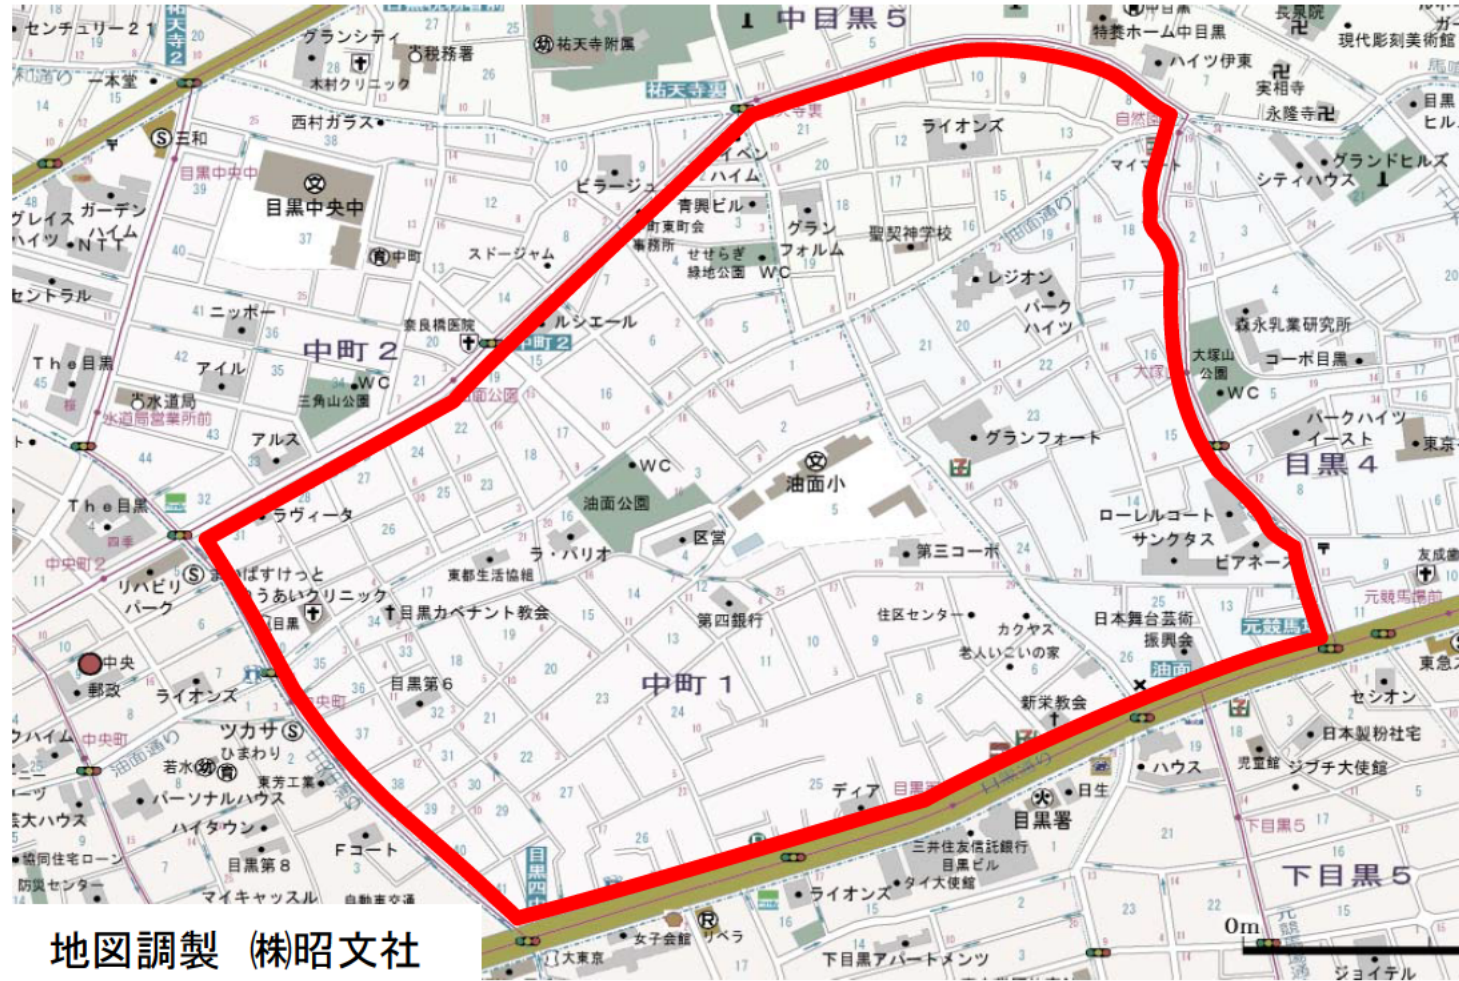

令和元年度		
No.	場所	所轄署
4	目黒区中町1・2丁目、目黒4丁目	目黒

地図調製 (株)昭文社