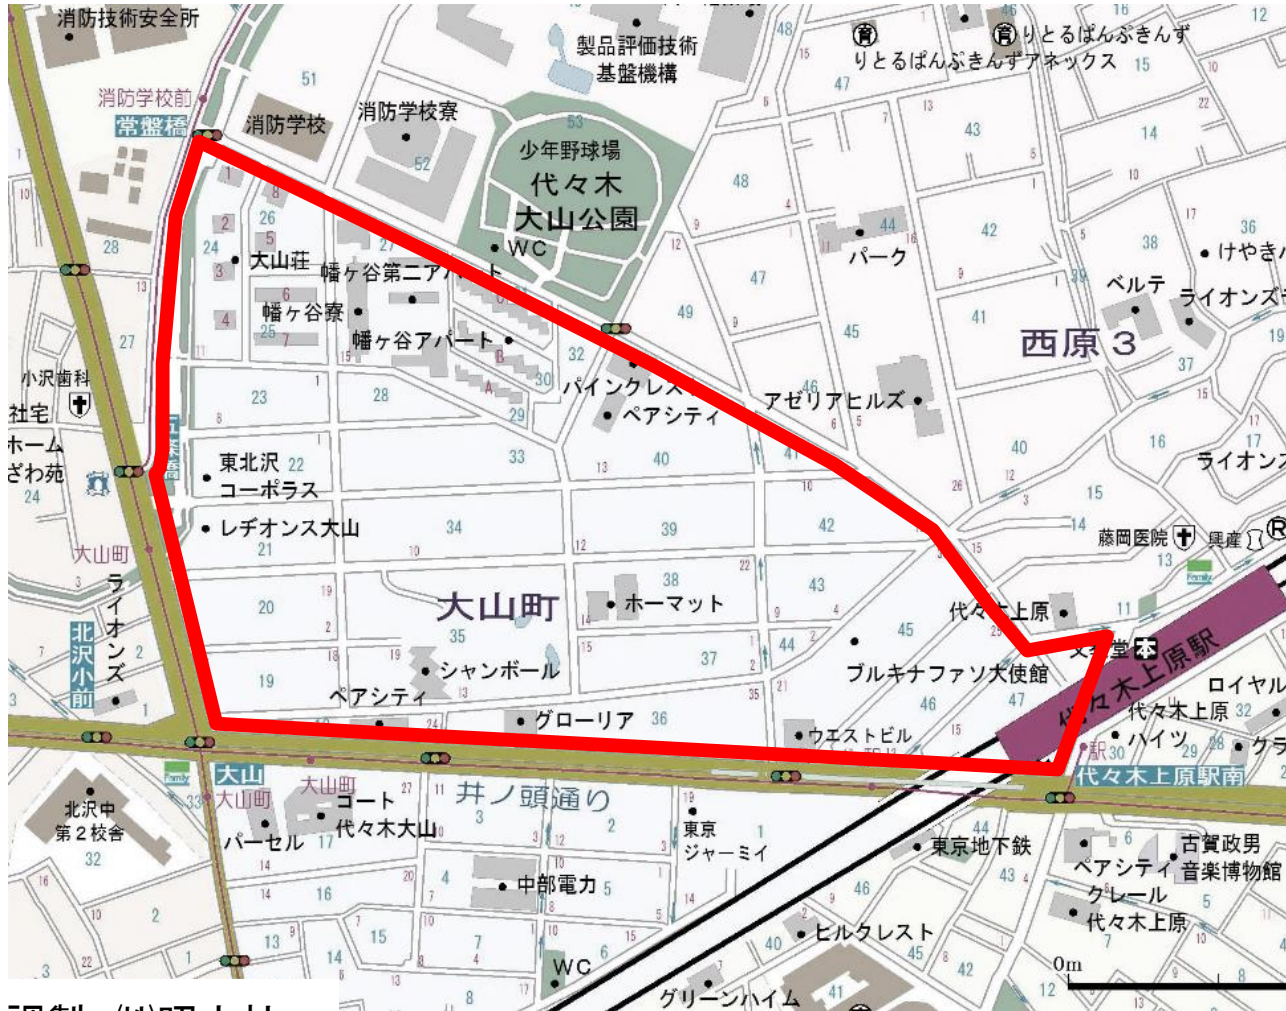

令和2年度		
No.	場所	所轄署
10	渋谷区大山町	代々木

地図調製 (株)昭文社