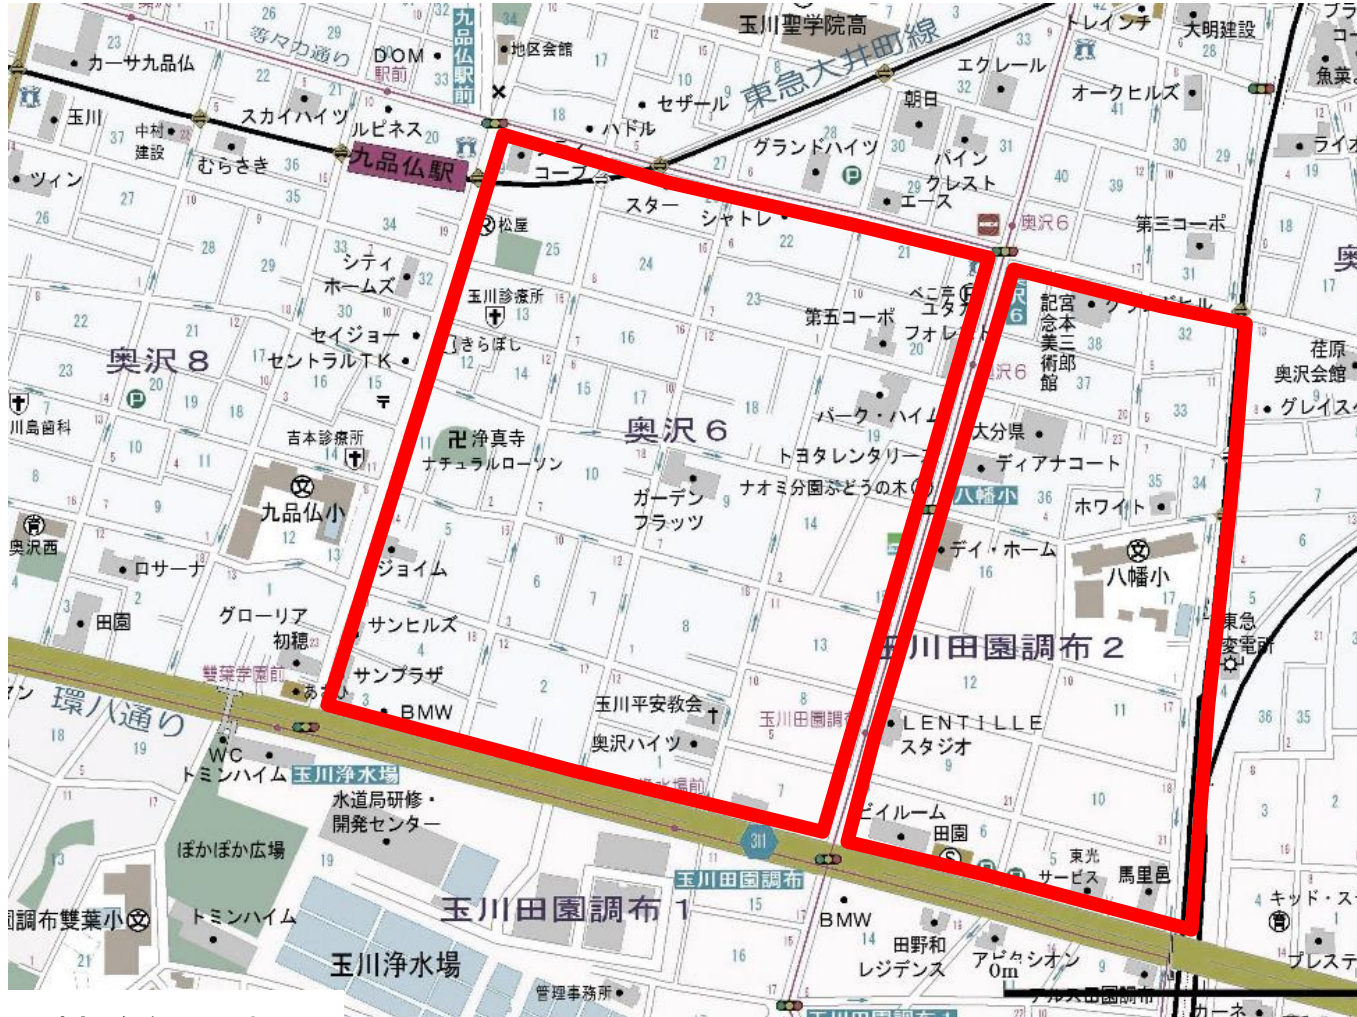

令和2年度		
No.	場所	所轄署
8・9	世田谷区奥沢6丁目、玉川田園調布2丁目	玉川

地図調製 (株)昭文社